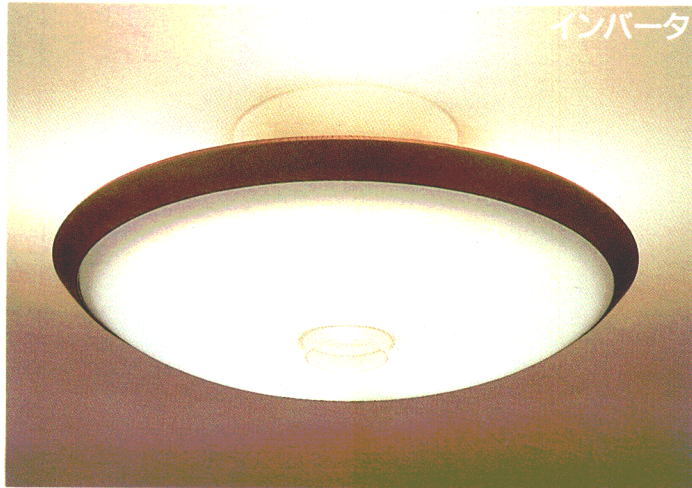

## ■簡易取付方式

特別な工事のいらない簡易取付方式。

取付はいたって簡単。天井に引掛シーリングまたは引掛埋込みローゼットがついていれば簡単に取付OK！です。

直付形・吊下形兼用タイプだからお部屋のスタイルに合わせて選べます。

デザインはお部屋を効率よく照らすシンプルな円形タイプ。だから、直付形にしても、吊下形にしてもスッキリとお部屋にフィットします。たとえばベッドルームは直付形に、書斎は吊下形にと、スタイルを変えてコーディネートしてみるのも素敵な演出のひとつです。(ZM1タイプのみ)

## シンプルで薄形のデザインが光る。 直付専用の「シーン」。

**ZG3T 特選** 6~8畳 (調光スイッチ) (防虫) (簡易取付) (リモコンスイッチ) INVERTER  
**¥128,000** ①  
 (32W+40W)形円形ルピカ蛍光灯(ディ色)+  
 60W形ハロゲンランプ(ダイクロミックミラーつき)(E11)×1+  
 40W電球(ミニランプ)(E17)×3  
 マイコン搭載  
 乳白アクリルカバー  
 ダークオーク調塗装仕上 ウレタン枠  
 ハロゲンランプ調光スイッチつき(0~100%)  
 外径φ702 全高276 重さ6.7kg  
 高機能リモコンつき マニュアルスイッチつき  
 ●最大消費電力200W(だんらんシーン)  
 ●適合ハロゲンランプ形名(JDR110V60WLM)

**ZG3W 特選** 6~8畳 (調光スイッチ) (防虫) (簡易取付) (リモコンスイッチ) INVERTER  
**¥128,000** ①  
 (32W+40W)形円形ルピカ蛍光灯(ディ色)+  
 60W形ハロゲンランプ(ダイクロミックミラーつき)(E11)×1+  
 40W電球(ミニランプ)(E17)×3  
 マイコン搭載  
 乳白アクリルカバー  
 白色木目調塗装仕上 ウレタン枠  
 ハロゲンランプ調光スイッチつき(0~100%)  
 外径φ702 全高276 重さ6.7kg  
 高機能リモコンつき マニュアルスイッチつき  
 ●最大消費電力200W(だんらんシーン)  
 ●適合ハロゲンランプ形名(JDR110V60WLM)