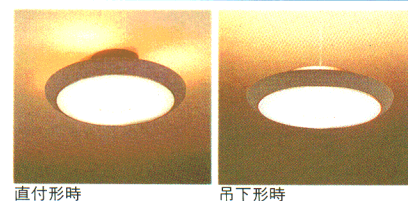

## ■簡易取付方式

特別な工事のいらない簡易取付方式。

取付はいたって簡単。天井に引掛シーリングまたは引掛埋込みローゼットがついていれば簡単に取付OK！です。

直付形・吊下形兼用タイプだからお部屋のスタイルに合わせて選べます。

デザインはお部屋を効率よく照らすシンプルな円形タイプ。だから、直付形にしても、吊下形にしてもスッキリとお部屋にフィットします。たとえばベッドルームは直付形に、書斎は吊下形にと、スタイルを変えてコーディネートしてみるのも素敵な演出のひとつです。(ZM1タイプのみ)

## シンプルで薄形のデザインが光る。 直付専用の「シーン」。

**ZG3T 特選** 6~8畳 (調光スイッチ) (防虫) (簡易取付) (リモコンスイッチ) INVERTER  
**¥128,000** ①  
 (32W+40W)形円形ルピカ蛍光灯(ディ色)+  
 60W形ハロゲンランプ(ダイクロミックミラーつき)(E11)×1+  
 40W電球(ミニランプ)(E17)×3  
 マイコン搭載  
 乳白アクリルカバー  
 ダークオーク調塗装仕上 ウレタン枠  
 ハロゲンランプ調光スイッチつき(0~100%)  
 外径φ702 全高276 重さ6.7kg  
 高機能リモコンつき マニュアルスイッチつき  
 ●最大消費電力200W(だんらんシーン)  
 ●適合ハロゲンランプ形名(JDR110V60WLM)