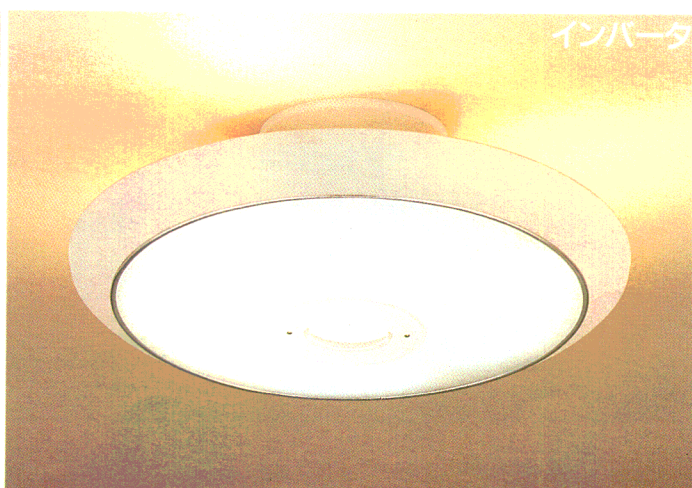

## シンプルで薄形のデザインが光る。 直付専用の「シーン」。

**ZG3T 特選** 6~8畳 (調光スイッチ) (防虫) (簡易取付) (リモコンスイッチ) INVERTER  
**¥128,000** ①  
 (32W+40W)形円形ルピカ蛍光灯(ディ色)+  
 60W形ハロゲンランプ(ダイクロミックミラーつき)(E11)×1+  
 40W電球(ミニランプ)(E17)×3  
 マイコン搭載  
 乳白アクリルカバー  
 ダークオーク調塗装仕上 ウレタン枠  
 ハロゲンランプ調光スイッチつき(0~100%)  
 外径φ702 全高276 重さ6.7kg  
 高機能リモコンつき マニュアルスイッチつき  
 ●最大消費電力200W(だんらんシーン)  
 ●適合ハロゲンランプ形名(JDR110V60WLM)

**ZG3W 特選** 6~8畳 (調光スイッチ) (防虫) (簡易取付) (リモコンスイッチ) INVERTER  
**¥128,000** ①  
 (32W+40W)形円形ルピカ蛍光灯(ディ色)+  
 60W形ハロゲンランプ(ダイクロミックミラーつき)(E11)×1+  
 40W電球(ミニランプ)(E17)×3  
 マイコン搭載  
 乳白アクリルカバー  
 白色木目調塗装仕上 ウレタン枠  
 ハロゲンランプ調光スイッチつき(0~100%)  
 外径φ702 全高276 重さ6.7kg  
 高機能リモコンつき マニュアルスイッチつき  
 ●最大消費電力200W(だんらんシーン)  
 ●適合ハロゲンランプ形名(JDR110V60WLM)

**だんらん** ミニランプ40W×3灯の間接光。円形蛍光灯32W+40Wとハロゲンランプ60W×1灯の直接光。明るく暖かな光が、お部屋全体に。天井を照らす間接光は、お好みに合わせて消灯できます。(蛍光灯とハロゲンランプは調光状態となります)

**くつろぎ** ハロゲンランプ60W×1灯の直接光。ダイクロミックミラーによって、集中感の強いスポット効果で、ムーディな雰囲気。 (0~100%まで連続調光ができます)

## 直付形、吊下形兼用タイプ。 シーンに合わせて、スタイルを変える。

**ZM1T 特選** 6~8畳 (調光スイッチ) (防虫) (簡易取付) (リモコンスイッチ) INVERTER  
**¥102,000** ①  
 (32W+40W)形円形ルピカ蛍光灯(ディ色)+  
 65W形ハロゲンランプ(E11)×1+40W電球(ミニランプ)(E17)×3  
 マイコン搭載 乳白アクリルカバー  
 スウェード調ブラウンプラスチック塗装枠  
 ハロゲンランプ調光スイッチつき(0~100%)  
 外径φ645 全高263(直付形), 663(吊下形時最大) 重さ5kg  
 高機能リモコンつき マニュアルスイッチつき  
 ●最大消費電力200W(だんらんシーン)  
 ●引掛シーリング方式  
 ●シーリングカバーつき(コードを伸ばし吊下形として使用可)  
 ●適合ハロゲンランプ形名(JD110V65WNF/E)