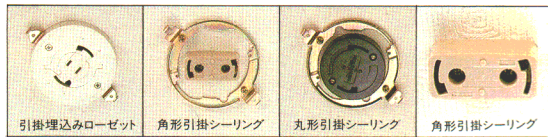

## ■簡易取付方式

特別な工事のいらない簡易取付方式。

取付はいたって簡単。天井に引掛シーリングまたは引掛埋込みローゼットがついていれば簡単に取付OK！です。

直付形・吊下形兼用タイプだからお部屋のスタイルに合わせて選べます。

デザインはお部屋を効率よく照らすシンプルな円形タイプ。だから、直付形にしても、吊下形にしてもスッキリとお部屋にフィットします。たとえばベッドルームは直付形に、書斎は吊下形にと、スタイルを変えてコーディネートしてみるのも素敵な演出のひとつです。(ZM1タイプのみ)

## シンプルで薄形のデザインが光る。 直付専用の「シーン」。

**ZG3T 特選** 6~8畳 (調光スイッチ) (防虫) (簡易取付) (リモコンスイッチ) INVERTER  
**¥128,000** ①  
 (32W+40W)形円形ルピカ蛍光灯(ディ色)+  
 60W形ハロゲンランプ(ダイクロミックミラーつき)(E11)×1+  
 40W電球(ミニランプ)(E17)×3  
 マイコン搭載  
 乳白アクリルカバー  
 ダークオーク調塗装仕上 ウレタン枠  
 ハロゲンランプ調光スイッチつき(0~100%)  
 外径φ702 全高276 重さ6.7kg  
 高機能リモコンつき マニュアルスイッチつき  
 ●最大消費電力200W(だんらんシーン)  
 ●適合ハロゲンランプ形名(JDR110V60WLM)

**ZG3W 特選** 6~8畳 (調光スイッチ) (防虫) (簡易取付) (リモコンスイッチ) INVERTER  
**¥128,000** ①  
 (32W+40W)形円形ルピカ蛍光灯(ディ色)+  
 60W形ハロゲンランプ(ダイクロミックミラーつき)(E11)×1+  
 40W電球(ミニランプ)(E17)×3  
 マイコン搭載  
 乳白アクリルカバー  
 白色木目調塗装仕上 ウレタン枠  
 ハロゲンランプ調光スイッチつき(0~100%)  
 外径φ702 全高276 重さ6.7kg  
 高機能リモコンつき マニュアルスイッチつき  
 ●最大消費電力200W(だんらんシーン)  
 ●適合ハロゲンランプ形名(JDR110V60WLM)