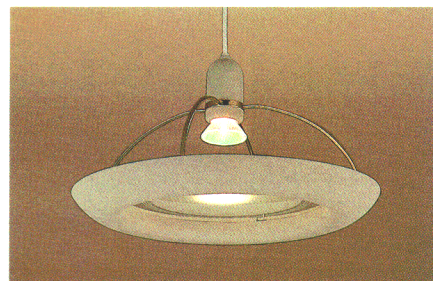

■「シーン」の特長

ワンタッチでシーンを変える、高機能リモコン。

食卓や個室の生活シーンを効果的に演出するために、3つの照明パターンをワンタッチで変えるマイコン搭載のリモコンです。もちろん、0～100%の調光（ハロゲンランプのみ）もワンタッチ。また、チャンネル切換スイッチも設けています。

〈壁掛け用ホルダー付〉

●調光機能（ハロゲンランプのみ）

調光ボタンをセットすれば、0～100%まで無段階調光ができます。その時どきの雰囲気に合わせて、あなただけの光演出が楽しめます。

ZP1S **特選**

¥89,000 ①

65W形ハロゲンランプ（E11）×1+40W電球（ミニランプ）（E17）×4

マイコン搭載
スウェード調ホワイトセード クロムアーム
透明すりガラスカバー ガラスダイクロイックミラー
ハロゲンランプ調光スイッチつき（0～100%）
コード長さ400～1600（コード調整可）
外径φ610 高さ334 重さ4.2kg
高機能リモコンつき マニュアルスイッチつき
●最大消費電力220W（だんらんシーン）
●引掛シーリング方式 ●シーリングカバーつき
●適合ハロゲンランプ形名（JD110V65WNF/E）

だんらん ミニランプ40W×4灯の間接光とハロゲンランプ65W（ダイクロイックミラー付）の直接光。ハロゲンランプの連続調光もでき、明るく楽しいムードを創る全般照明です。

くつろぎ ハロゲンランプ65W（ダイクロイックミラー付）の直接光。集中感のある光が落ちついた雰囲気演出。連続調光で、常夜灯になります。

テレビ ミニランプ40W×4灯の間接光。間接照明にして、テレビ画面に光源が映りこみにくいように配慮しています。