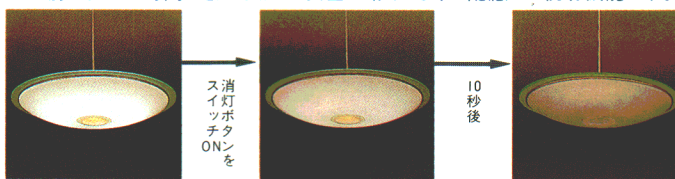

## ワンタッチでシーンを変える、高機能リモコン。

「だんらん」「くつろぎ」「さわやか」と、お好みの照明シーンを手元でワンタッチで切り換えられるマイコン搭載の高機能リモコンです。無段階調光機能(ミニクリプトランプのみ)やチャンネル切換方式、また時間差消灯機能もついています。〈壁掛け用フック付〉

●調光機能(ミニクリプトランプのみ)  
調光ボタンをセットすれば、0~100%まで無段階調光ができます。その時どきの雰囲気に合わせて、あなただけの光演出が楽しめます。

## ●OFF後、約10秒間点灯する時間差消灯機能つき。

どのシーンをセットしていても、消灯ボタンを1度押しすると、スポットライトが約40%(電力比)の調光状態で10秒間点灯します。部屋を出たり、ベッドに入ったりする、おやすみ前の少しの時間、足元を照らし安全に動けるように配慮した親切機能です。

すぐに消したい時は、消灯ボタンを2度押してください

## ●<1CH→2CH>チャンネル切換

LDKや洋室の続き間など、2台の「シーン」を1台のリモコンスイッチで個別にコントロールできます。