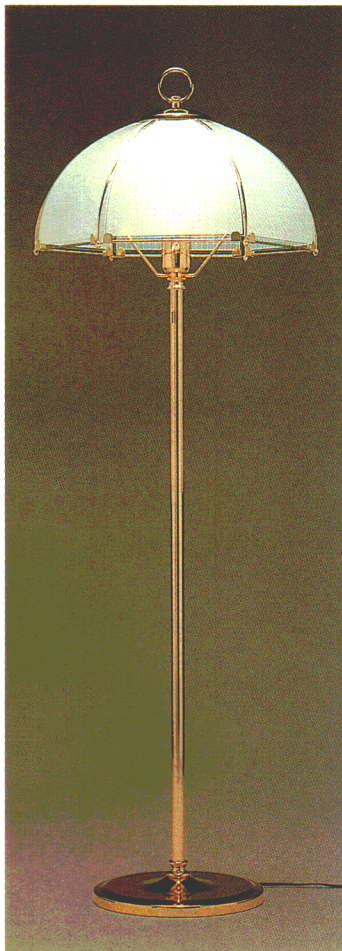

ルミチャーム630 (C)
 ○¥231,400
 60Wシャンデリア電球 (E17) ×4
 ●本体 H6030 ¥118,900①
 ●セード F1030 ¥112,500①
 スモークブラウン面取りガラス
 金色メッキ本体
 スイッチつき
 幅φ480 高さ1570

ルミチャーム623 (C)
 ○¥85,100
 100W電球 (透明) (E26)
 ●本体 H6023 ¥48,800①
 ●セード F1023 ¥36,300①
 模様入り曲げ板ガラス 金色メッキ本体
 プルスイッチつき 幅φ470 高さ1350

ルミチャーム621W (B)
 ○¥31,900
 100W形電球 (E26)
 ●本体 H6021W ¥20,600①
 ●セード F1021W ¥11,300①
 白色布セード 白色塗装本体
 プルスイッチつき
 幅φ450 高さ1400

ルミチャーム622K (B)
 ○¥42,500
 100W形電球 (E26)
 ●本体 H6022K ¥27,500①
 ●セード F1022J ¥15,000①
 ベージュ布セード
 黒色塗装本体
 プルスイッチつき
 幅φ450 高さ1420

ルミチャーム622W (B)
 ○¥42,500
 100W形電球 (E26)
 ●本体 H6022W ¥27,500①
 ●セード F1022W ¥15,000①
 白色布セード
 白色塗装本体
 プルスイッチつき
 幅φ450 高さ1420

ルミチャーム456 (C)
 ○¥113,200
 100W電球 (透明) (E26)
 ●本体 H4051 ¥36,900①
 ●セード T1056 ¥76,300①
 スモークブラウン面取りガラス
 金色メッキ本体
 スイッチつき
 幅φ390 高さ620

ルミチャーム451 (C)
 ○¥69,400
 100W電球 (透明) (E26)
 ●本体 H4051 ¥36,900①
 ●セード T1051 ¥32,500①
 模様入り曲げ板ガラス 金色メッキ本体
 プルスイッチつき 幅φ380 高さ620

ルミチャーム449W (A)
 ○¥16,000
 60W形電球 (E26)
 ●本体 H4049W ¥9,400①
 ●セード T1049W ¥6,600①
 白色布セード 白色塗装本体
 プルスイッチ 豆球つき
 幅φ380 高さ490