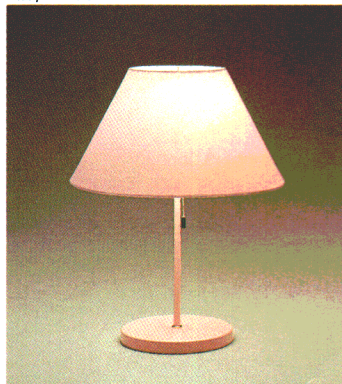

ルミチャーム449P (A)
★¥16,000
60W形電球 (E26)
●本体 H4049P ¥9,400①
●セード T1049P ¥6,600①
ピンク布セード ピンク塗装本体
プルスイッチ 豆球つき
幅φ380 高さ490
●在庫僅少品