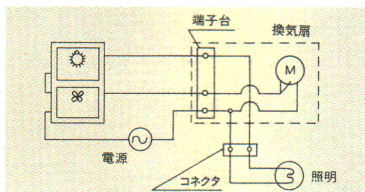

クラルテール専用コントロールスイッチ

「照明」と「換気扇」が一体化した画期的な製品「クラルテール」。その操作はこの専用コントロールスイッチによって簡単に行えます。夜、照明と換気扇を同時に使う時は上下のスイッチをON。また、昼間照明を使用しない時は換気扇のみをONにするだけ。2つの切り換えが手軽に行なえ、しかも経済的なスイッチです。

- 照明と換気扇の制御が、簡単に行えます。
- ON・OFFはサインでお知らせします。照明用スイッチは、暗い所でもスイッチの位置がわかるオフライトつきです。
- それぞれのスイッチ部分に照明と換気扇のマークを入れ、わかりやすい表示となっています。

照明と換気を個別にON・OFFできる専用コントロールスイッチ。

P-12SW

- ¥6,800^①
- 寸法:幅70 高さ120 出4.3
- オフライトつき
- 100V50/60Hz 共用形

照明スイッチ 洗練されたデザイン性と使いやすい操作性を備えたスイッチ登場。

設置場所に合わせて選びやすいように、シンプルな機能のものから複合機能を備えたものまで、4タイプ16機種が登場しました。三菱電機は住宅設備のトータルコーディネートをしやすく、照明用コントローラ(シーンコントローラ)や空調コントローラ、換気扇スイッチなどに統一デザイン、統一カラーを採用しています。

シングル				ダブル			
片切スイッチつき		3路スイッチつき		片切スイッチつき		3路+片切スイッチつき	
SC101 ○¥3,470 ● 取付:1個用スイッチボックスに適合 ● オフライトつき ● 15A用	SC102 ○¥2,610 ● 取付:1個用スイッチボックスに適合 ● 15A用	SC103 ○¥3,650 ● 取付:1個用スイッチボックスに適合 ● オフライトつき ● 15A用	SC104 ○¥2,770 ● 取付:1個用スイッチボックスに適合 ● 15A用	SC105 ○¥5,600 ● 取付:1個用スイッチボックスに適合 ● オフライトつき ● 15A用	SC106 ○¥3,900 ● 取付:1個用スイッチボックスに適合 ● 15A用	SC107 ○¥5,790 ● 取付:1個用スイッチボックスに適合 ● オフライトつき ● 15A用	SC108 ○¥4,050 ● 取付:1個用スイッチボックスに適合 ● 15A用
トリプル				2連			
片切スイッチつき		3路+片切スイッチつき		片切スイッチつき		3路+片切スイッチつき	
SC109 ○¥7,750 ● 取付:1個用スイッチボックスに適合 ● オフライトつき ● 15A用	SC110 ○¥5,170 ● 取付:1個用スイッチボックスに適合 ● 15A用	SC111 ○¥7,920 ● 取付:1個用スイッチボックスに適合 ● オフライトつき ● 3路×1+片切×2 ● 15A用	SC112 ○¥5,330 ● 取付:1個用スイッチボックスに適合 ● 3路×1+片切×2 ● 15A用	SC201 ○¥11,180 ● 取付:2個用スイッチボックスに適合 ● オフライトつき ● 15A用	SC202 ○¥7,760 ● 取付:2個用スイッチボックスに適合 ● 15A用	SC203 ○¥11,350 ● 取付:2個用スイッチボックスに適合 ● オフライトつき ● 片切×3+3路×1 ● 15A用	SC204 ○¥7,900 ● 取付:2個用スイッチボックスに適合 ● 片切×3+3路×1 ● 15A用