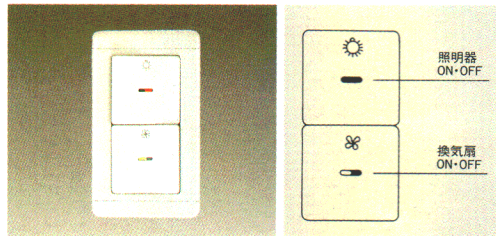

クラルテール専用コントロールスイッチ

「照明」と「換気扇」が一体化した画期的な製品「クラルテール」。その操作はこの専用コントロールスイッチによって簡単に行えます。夜、照明と換気扇を同時に使う時は上下のスイッチをON。また、昼間照明を使用しない時は換気扇のみをONにするだけ。2つの切り換えが手軽に行なえ、しかも経済的なスイッチです。

- 照明と換気扇の制御が、簡単に行えます。
- ON・OFFはサインでお知らせします。照明用スイッチは、暗い所でもスイッチの位置がわかるオフライトつきです。
- それぞれのスイッチ部分に照明と換気扇のマークを入れ、わかりやすい表示となっています。

照明と換気を個別にON・OFFできる専用コントロールスイッチ。

P-12SW

- ¥6,800^①
- 寸法:幅70 高さ120 出4.3
- オフライトつき
- 100V50/60Hz 共用形

照明スイッチ 洗練されたデザイン性と使いやすい操作性を備えたスイッチ登場。

設置場所に合わせて選びやすいように、シンプルな機能のものから複合機能を備えたものまで、4タイプ16機種が登場しました。三菱電機は住宅設備のトータルコーディネートをしやすく、照明用コントローラ(シーンコントローラ)や空調コントローラ、換気扇スイッチなどに統一デザイン、統一カラーを採用しています。

シングル				ダブル			
片切スイッチつき		3路スイッチつき		片切スイッチつき		3路+片切スイッチつき	
SC101 ○¥3,470 ● 取付:1個用スイッチボックスに適合 ● オフライトつき ● 15A用	SC102 ○¥2,610 ● 取付:1個用スイッチボックスに適合 ● 15A用	SC103 ○¥3,650 ● 取付:1個用スイッチボックスに適合 ● オフライトつき ● 15A用	SC104 ○¥2,770 ● 取付:1個用スイッチボックスに適合 ● 15A用	SC105 ○¥5,600 ● 取付:1個用スイッチボックスに適合 ● オフライトつき ● 15A用	SC106 ○¥3,900 ● 取付:1個用スイッチボックスに適合 ● 15A用	SC107 ○¥5,790 ● 取付:1個用スイッチボックスに適合 ● オフライトつき ● 15A用	SC108 ○¥4,050 ● 取付:1個用スイッチボックスに適合 ● 15A用
トリプル				2連			
片切スイッチつき		3路+片切スイッチつき		片切スイッチつき		3路+片切スイッチつき	
SC109 ○¥7,750 ● 取付:1個用スイッチボックスに適合 ● オフライトつき ● 15A用	SC110 ○¥5,170 ● 取付:1個用スイッチボックスに適合 ● 15A用	SC111 ○¥7,920 ● 取付:1個用スイッチボックスに適合 ● オフライトつき ● 3路×1+片切×2 ● 15A用	SC112 ○¥5,330 ● 取付:1個用スイッチボックスに適合 ● 3路×1+片切×2 ● 15A用	SC201 ○¥11,180 ● 取付:2個用スイッチボックスに適合 ● オフライトつき ● 15A用	SC202 ○¥7,760 ● 取付:2個用スイッチボックスに適合 ● 15A用	SC203 ○¥11,350 ● 取付:2個用スイッチボックスに適合 ● オフライトつき ● 片切×3+3路×1 ● 15A用	SC204 ○¥7,900 ● 取付:2個用スイッチボックスに適合 ● 片切×3+3路×1 ● 15A用