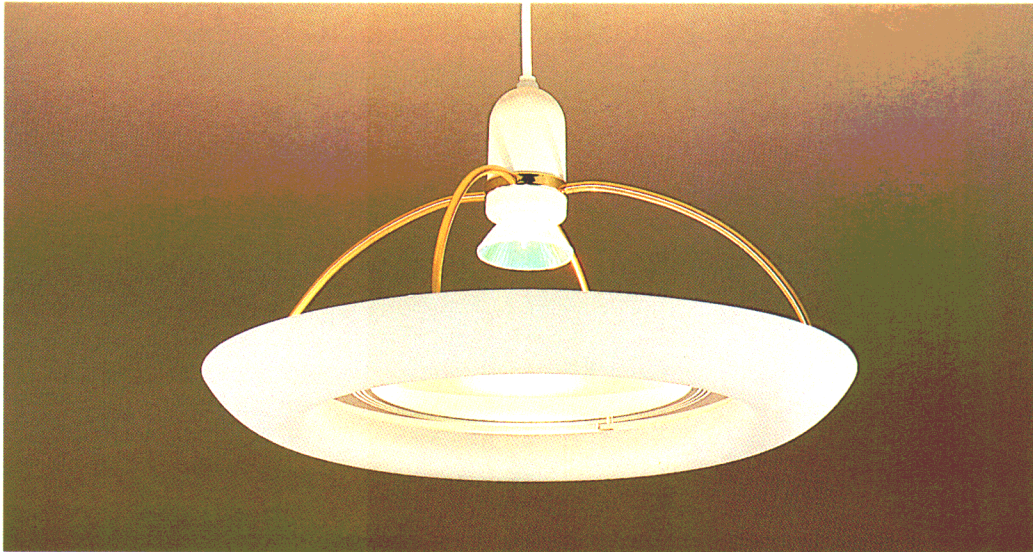

■「シーン」の特長

ワンタッチでシーンを変える、高機能リモコン。

食卓や個室の生活シーンを効果的に演出するために、3つの照明パターンをワンタッチで変えるマイコン搭載のリモコンです。もちろん、0～100%の調光(ハロゲンランプのみ)もワンタッチ。また、チャンネル切換スイッチも設けています。

〈壁掛け用ホルダー付〉

●調光機能(ハロゲンランプのみ)

調光ボタンをセットすれば、0～100%まで無段階調光ができます。その時どきの雰囲気に合わせて、あなただけの光演出が楽しめます。

●〈1CH↔2CH〉チャンネル切換

LDKや洋室の続き間など、2台の「シーン」を1台のリモコンスイッチで個別にコントロールできます。操作はチャンネルを切替えるだけ。たいへん便利です。

■引掛シーリング方式

取付はいたって簡単、引掛シーリング方式。

引掛シーリングがついた天井なら、特別な工事が一切いらず、奥様でも片手でラクラク。ワンタッチで簡単に器具が取付けられます。

虹色に輝くおしゃれな光。  
テーブルトップのシーンを変える。

ZP1N **特選** (調光スイッチ) (リモコンスイッチ)

¥89,000 ①

65W形ハロゲンランプ(E11)×1+40W電球(ミニランプ)(E17)×4

マイコン搭載  
スウェード調ホワイトセード ゴールドアーム  
透明すりガラスカバー ガラスダイクロイックミラー  
ハロゲンランプ調光スイッチつき(0～100%)  
コード長さ400～1600(コード調整可)  
外径φ610 高さ334 重さ4.2kg  
高機能リモコンつき マニュアルスイッチつき  
●最大消費電力220W(だんらんシーン)  
●引掛シーリング方式 ●シーリングカバーつき  
●適合ハロゲンランプ形名(JD110V65WNF/E)

ZP1S **特選** (調光スイッチ) (リモコンスイッチ)

¥89,000 ①

65W形ハロゲンランプ(E11)×1+40W電球(ミニランプ)(E17)×4

マイコン搭載  
スウェード調ホワイトセード クロムアーム  
透明すりガラスカバー ガラスダイクロイックミラー  
ハロゲンランプ調光スイッチつき(0～100%)  
コード長さ400～1600(コード調整可)  
外径φ610 高さ334 重さ4.2kg  
高機能リモコンつき マニュアルスイッチつき  
●最大消費電力220W(だんらんシーン)  
●引掛シーリング方式 ●シーリングカバーつき  
●適合ハロゲンランプ形名(JD110V65WNF/E)