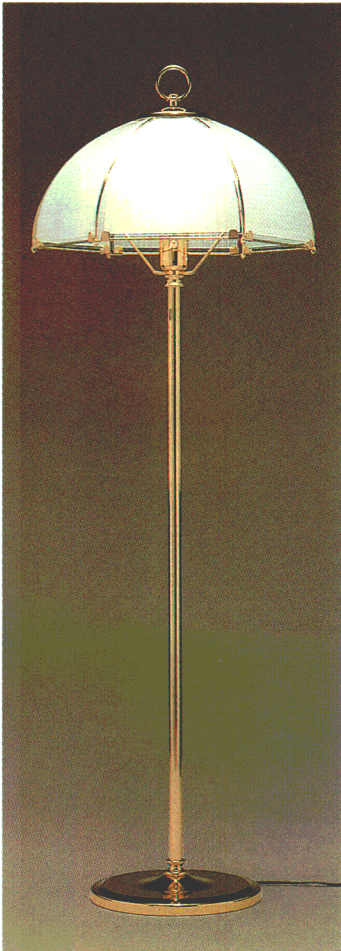

ルミチャーム630 (C)  
**★¥231,400**  
 60Wシャンデリア電球 (E17)×4  
 ●本体 H6030 ¥118,900①  
 ●セード F1030 ¥112,500①  
 スモークブラウン面取りガラス  
 金色メッキ本体 スイッチつき  
 幅φ480 高さ1570  
 ●在庫僅少品

ルミチャーム623 (C)  
**○¥85,100**  
 100W電球 (透明) (E26)  
 ●本体 H6023 ¥48,800①  
 ●セード F1023 ¥36,300①  
 模様入り曲げ板ガラス 金色メッキ本体  
 プルススイッチつき 幅φ470 高さ1350

ルミチャーム621W (B)  
**○¥31,900**  
 100W形電球 (E26)  
 ●本体 H6021W ¥20,600①  
 ●セード F1021W ¥11,300①  
 白色布セード 白色塗装本体  
 プルススイッチつき 幅φ450 高さ1400

ルミチャーム622K (B)  
**○¥42,500**  
 100W形電球 (E26)  
 ●本体 H6022K ¥27,500①  
 ●セード F1022J ¥15,000①  
 ペーージュ布セード  
 黒色塗装本体  
 プルススイッチつき 幅φ450 高さ1420

ルミチャーム622W (B)  
**○¥42,500**  
 100W形電球 (E26)  
 ●本体 H6022W ¥27,500①  
 ●セード F1022W ¥15,000①  
 白色布セード  
 白色塗装本体  
 プルススイッチつき 幅φ450 高さ1420

ルミチャーム456 (C)  
**★¥113,200**  
 100W電球 (透明) (E26)  
 ●本体 H4051 ¥36,900①  
 ●セード T1056 ¥76,300①  
 スモークブラウン面取りガラス  
 金色メッキ本体  
 スイッチつき  
 幅φ390 高さ620  
 ●在庫僅少品

ルミチャーム451 (C)  
**○¥69,400**  
 100W電球 (透明) (E26)  
 ●本体 H4051 ¥36,900①  
 ●セード T1051 ¥32,500①  
 模様入り曲げ板ガラス 金色メッキ本体  
 プルススイッチつき 幅φ380 高さ620

ルミチャーム449W (A)  
**○¥16,000**  
 60W形電球 (E26)  
 ●本体 H4049W ¥9,400①  
 ●セード T1049W ¥6,600①  
 白色布セード 白色塗装本体  
 プルススイッチ 豆球つき  
 幅φ380 高さ490