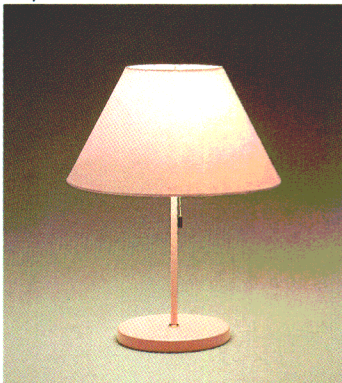

ルミチャーム622K (B)
○¥42,500
100W形電球 (E26)
●本体 H6022K ¥27,500①
●セード F1022J ¥15,000①
ペーージュ布セード
黒色塗装本体
プルススイッチつき 幅φ450 高さ1420

ルミチャーム449P (A)
★¥16,000
60W形電球 (E26)
●本体 H4049P ¥9,400①
●セード T1049P ¥6,600①
ピンク布セード ピンク塗装本体
プルススイッチ 豆球つき
幅φ380 高さ490
●在庫僅少品