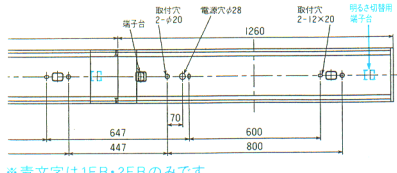

EH、ESH：器具に内蔵されたスイッチまたはコネクタで、3200lmと4500lmの明るさ切替えができます。(非常灯、Hf-ベーンシクラインは除く)
 ER：外部のスイッチにより、3200lmと4500lmの明るさ切替えができます。(遠隔操作対応形)

Hf 32W×2
YB4182 注文
 1ESH・2ESH △ ¥34,000

- 本体、ソケットカバー：白色
 - 重さ：4.3kg
 - ソケット：W681T
 - 使用ランプ：FHF32EX-N
 - 鉄板厚さ：0.6(本体) 0.4(反射板)
- ランプ別梱包
 適合連結金具：REB5I

速結端子

入力電力(W)	
1ESH	99
2ESH	98

工事用蛍光灯器具

Hf 32W×2 基本形 連続取付形(ルミファイン15°)

YB4052 (先端用) 注文
 1ESH・2ESH △ ¥35,500
 1ER・2ER △ ¥38,000

- 本体、ソケットカバー：白色
 - 重さ：4.3kg
 - ソケット：W681T
 - 使用ランプ：FHF32EX-N
 - 鉄板厚さ：0.6(本体)0.4(反射板)
- ランプ別梱包
 適合連結金具：REB54

YB4072 (終端用) 注文
 1ESH・2ESH △ ¥35,500
 1ER・2ER △ ¥38,000

- 本体、ソケットカバー：白色
 - 重さ：4.3kg
 - ソケット：W681T
 - 使用ランプ：FHF32EX-N
 - 鉄板厚さ：0.6(本体)0.4(反射板)
- ランプ別梱包
 適合連結金具：REB54

YB4062 (中間用) 注文
 1ESH・2ESH △ ¥35,500
 1ER・2ER △ ¥38,000

- 本体、ソケットカバー：白色
 - 重さ：4.3kg
 - ソケット：W681T
 - 使用ランプ：FHF32EX-N
 - 鉄板厚さ：0.6(本体)0.4(反射板)
- ランプ別梱包
 適合連結金具：REB54

速結端子

入力電力(W)	
1ESH	99
2ESH	98

連続取付
 (連結金具は器具と一体構造になっています。)

連結金具

REB54
 ○ ¥700

垂鉛メッキ鋼板
 連結器具：+ネジ4本

適合器具
 YB4052
 YB4062
 YB4072