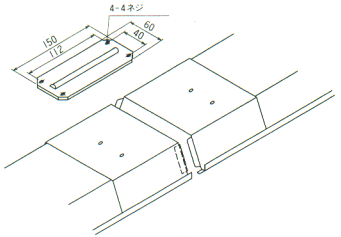

- 本体、ソケットカバー：白色
 - 重さ：4.3kg
 - ソケット：W681T
 - 使用ランプ：FHF32EX-N
 - 鉄板厚さ：0.6(本体)0.4(反射板)
- ランプ別梱包
 適合連結金具：REB54

速結端子

入力電力(W)	
1ESH	99
2ESH	98

連続取付
 (連結金具は器具と一体構造になっています。)

連結金具

REB54
 ○ ¥700

垂鉛メッキ鋼板
 連結器具：+ネジ4本

適合器具
 YB4052
 YB4062
 YB4072