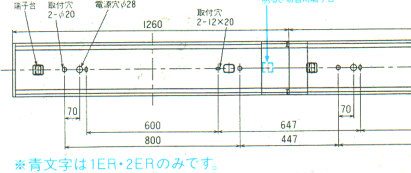

EH、ESH：器具に内蔵されたスイッチまたはコネクタで、3200lmと4500lmの明るさ切替えができます。(非常灯、Hf-ベーンシクラインは除く)
ER：外部のスイッチにより、3200lmと4500lmの明るさ切替えができます。(遠隔操作対応形)

Hf 32W×2
YB4182 注文
1ESH・2ESH △ ¥34,000

1. ●本体、ソケットカバー：白色
   - ●重さ：4.3kg
   - ●ソケット：W681T
   - ●使用ランプ：FHF32EX-N
   - ●鉄板厚さ：0.6(本体) 0.4(反射板)
2. ランプ別梱包
   適合連結金具：REB5I

速結端子

入力電力(W)	
1ESH	99
2ESH	98

工事用蛍光灯器具

Hf 32W×2 基本形 連続取付形(ルミファイン15°)

YB4052 (先端用) 注文
1ESH・2ESH △ ¥35,500
1ER・2ER △ ¥38,000

1. ●本体、ソケットカバー：白色
   - ●重さ：4.3kg
   - ●ソケット：W681T
   - ●使用ランプ：FHF32EX-N
   - ●鉄板厚さ：0.6(本体)0.4(反射板)
2. ランプ別梱包
   適合連結金具：REB54

YB4072 (終端用) 注文
1ESH・2ESH △ ¥35,500
1ER・2ER △ ¥38,000

1. ●本体、ソケットカバー：白色
   - ●重さ：4.3kg
   - ●ソケット：W681T
   - ●使用ランプ：FHF32EX-N
   - ●鉄板厚さ：0.6(本体)0.4(反射板)
2. ランプ別梱包
   適合連結金具：REB54

YB4062 (中間用) 注文
1ESH・2ESH △ ¥35,500
1ER・2ER △ ¥38,000

1. ●本体、ソケットカバー：白色
   - ●重さ：4.3kg
   - ●ソケット：W681T
   - ●使用ランプ：FHF32EX-N
   - ●鉄板厚さ：0.6(本体)0.4(反射板)
2. ランプ別梱包
   適合連結金具：REB54

速結端子

入力電力(W)	
1ESH	99
2ESH	98

連続取付
(連結金具は器具と一体構造になっています。)

連結金具

REB54
○ ¥700

垂鉛メッキ鋼板
連結器具：+ネジ4本

適合器具
YB4052
YB4062
YB4072

YB4002
器具効率：79.4%

器具形名	YB4002
ランプ形名	FHF32EX-N
器具効率	79.4%
上方光束	0%
下方光束	79.4%

照明率表