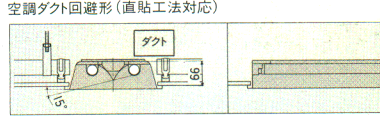

EH、ESH：器具に内蔵されたスイッチまたはコネクタで、3200lmと4500lmの明るさ切替えができます。(非常灯、Hf-ベーンシクラインは除く)
ER：外部のスイッチにより、3200lmと4500lmの明るさ切替えができます。(遠隔操作対応形)

Hf 32W×2
YB4182 注文
1ESH・2ESH △ ¥34,000

1. ●本体、ソケットカバー：白色
   - ●重さ：4.3kg
   - ●ソケット：W681T
   - ●使用ランプ：FHF32EX-N
   - ●鉄板厚さ：0.6(本体) 0.4(反射板)
2. ランプ別梱包
   適合連結金具：REB5I

速結端子

入力電力(W)	
1ESH	99
2ESH	98

工事用蛍光灯器具

Hf 32W×2 基本形 連続取付形(ルミファイン15°)

YB4052 (先端用) 注文
1ESH・2ESH △ ¥35,500
1ER・2ER △ ¥38,000

1. ●本体、ソケットカバー：白色
   - ●重さ：4.3kg
   - ●ソケット：W681T
   - ●使用ランプ：FHF32EX-N
   - ●鉄板厚さ：0.6(本体)0.4(反射板)
2. ランプ別梱包
   適合連結金具：REB54

YB4072 (終端用) 注文
1ESH・2ESH △ ¥35,500
1ER・2ER △ ¥38,000

1. ●本体、ソケットカバー：白色
   - ●重さ：4.3kg
   - ●ソケット：W681T
   - ●使用ランプ：FHF32EX-N
   - ●鉄板厚さ：0.6(本体)0.4(反射板)
2. ランプ別梱包
   適合連結金具：REB54

YB4062 (中間用) 注文
1ESH・2ESH △ ¥35,500
1ER・2ER △ ¥38,000

1. ●本体、ソケットカバー：白色
   - ●重さ：4.3kg
   - ●ソケット：W681T
   - ●使用ランプ：FHF32EX-N
   - ●鉄板厚さ：0.6(本体)0.4(反射板)
2. ランプ別梱包
   適合連結金具：REB54

速結端子

入力電力(W)	
1ESH	99
2ESH	98

連続取付
(連結金具は器具と一体構造になっています。)

連結金具

REB54
○ ¥700

垂鉛メッキ鋼板
連結器具：+ネジ4本

適合器具
YB4052
YB4062
YB4072

YB4002
器具効率：79.4%

器具形名	YB4002
ランプ形名	FHF32EX-N
器具効率	79.4%
上方光束	0%
下方光束	79.4%

照明率表