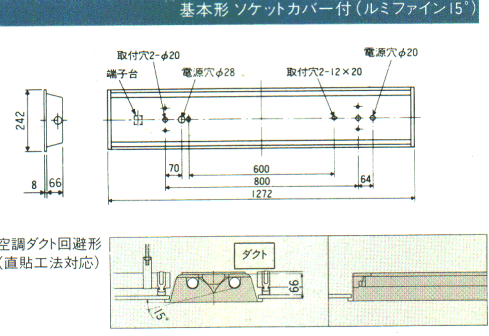

EH、ESH：器具に内蔵されたスイッチまたはコネクタで、3200lmと4500lmの明るさ切替えができます。(非常灯、Hf-ベーンシクラインは除く)
 ER：外部のスイッチにより、3200lmと4500lmの明るさ切替えができます。(遠隔操作対応形)

Hf 32W×2
YB4182 注文
 1ESH・2ESH △ ¥34,000

- 本体、ソケットカバー：白色
 - 重さ：4.3kg
 - ソケット：W681T
 - 使用ランプ：FHF32EX-N
 - 鉄板厚さ：0.6(本体) 0.4(反射板)
- ランプ別梱包
 適合連結金具：REB5I

速結端子

入力電力(W)	
1ESH	99
2ESH	98

工事用蛍光灯器具

Hf 32W×2 基本形 連続取付形(ルミファイン15°)

YB4052 (先端用) 注文
 1ESH・2ESH △ ¥35,500
 1ER・2ER △ ¥38,000

- 本体、ソケットカバー：白色
 - 重さ：4.3kg
 - ソケット：W681T
 - 使用ランプ：FHF32EX-N
 - 鉄板厚さ：0.6(本体)0.4(反射板)
- ランプ別梱包
 適合連結金具：REB54

- 本体、ソケットカバー：白色
 - 重さ：4.3kg
 - ソケット：W681T
 - 使用ランプ：FHF32EX-N
 - 鉄板厚さ：0.6(本体)0.4(反射板)
- ランプ別梱包
 適合連結金具：REB54

速結端子

入力電力(W)	
1ESH	99
2ESH	98

連続取付
 (連結金具は器具と一体構造になっています。)

連結金具

REB54
 ○ ¥700

垂鉛メッキ鋼板
 連結器具：+ネジ4本

適合器具
 YB4052
 YB4062
 YB4072