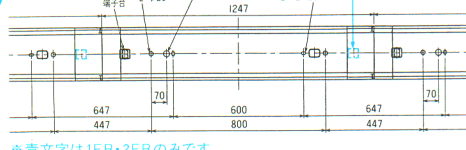

EH、ESH：器具に内蔵されたスイッチまたはコネクタで、3200lmと4500lmの明るさ切替えができます。(非常灯、Hf-ベーンシクラインは除く)
 ER：外部のスイッチにより、3200lmと4500lmの明るさ切替えができます。(遠隔操作対応形)

Hf 32W×2
YB4182 注文
 1ESH・2ESH △ ¥34,000

- 本体、ソケットカバー：白色
 - 重さ：4.3kg
 - ソケット：W681T
 - 使用ランプ：FHF32EX-N
 - 鉄板厚さ：0.6(本体) 0.4(反射板)
- ランプ別梱包
 適合連結金具：REB5I

速結端子

入力電力(W)	
1ESH	99
2ESH	98

工事用蛍光灯器具

Hf 32W×2 基本形 連続取付形(ルミファイン15°)

YB4052 (先端用) 注文
 1ESH・2ESH △ ¥35,500
 1ER・2ER △ ¥38,000

- 本体、ソケットカバー：白色
 - 重さ：4.3kg
 - ソケット：W681T
 - 使用ランプ：FHF32EX-N
 - 鉄板厚さ：0.6(本体)0.4(反射板)
- ランプ別梱包
 適合連結金具：REB54

YB4072 (終端用) 注文
 1ESH・2ESH △ ¥35,500
 1ER・2ER △ ¥38,000

- 本体、ソケットカバー：白色
 - 重さ：4.3kg
 - ソケット：W681T
 - 使用ランプ：FHF32EX-N
 - 鉄板厚さ：0.6(本体)0.4(反射板)
- ランプ別梱包
 適合連結金具：REB54

YB4062 (中間用) 注文
 1ESH・2ESH △ ¥35,500
 1ER・2ER △ ¥38,000

- 本体、ソケットカバー：白色
 - 重さ：4.3kg
 - ソケット：W681T
 - 使用ランプ：FHF32EX-N
 - 鉄板厚さ：0.6(本体)0.4(反射板)
- ランプ別梱包
 適合連結金具：REB54

速結端子

入力電力(W)	
1ESH	99
2ESH	98

連続取付
 (連結金具は器具と一体構造になっています。)

連結金具

REB54
 ○ ¥700

垂鉛メッキ鋼板
 連結器具：+ネジ4本

適合器具
 YB4052
 YB4062
 YB4072