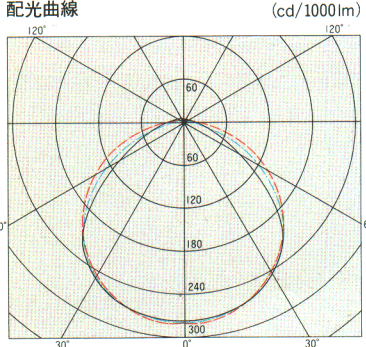

YB4002
 器具効率：79.4%

器具形名	YB4002
ランプ形名	FHF32EX-N
器具効率	79.4%
上方光束	0%
下方光束	79.4%

照明率表

反射率(%)	天井	壁	床	照明率 (×0.01)																												
				室指数																												
80	10	0.4	0.6	0.8	1.0	1.25	1.5	2.0	2.5	3.0	4.0	5.0	7.0	10.0	70	10	33	45	51	57	62	65	69	72	74	76	77	79	80			
		60	10	24	36	43	49	55	59	64	68	70	73	75	77	79	30	10	19	30	37	43	50	54	60	64	67	70	73	75	77	
		10	10	15	26	32	39	46	49	56	61	64	68	70	74	76	10	10	15	26	32	39	46	49	56	61	64	68	70	74	76	
		70	10	32	44	50	56	61	64	68	71	73	75	76	78	79	70	10	23	35	42	48	54	58	63	67	69	72	74	76	78	
50	10	0.4	0.6	0.8	1.0	1.25	1.5	2.0	2.5	3.0	4.0	5.0	7.0	10.0	30	10	18	30	36	43	49	53	59	63	66	70	72	75	77			
		10	10	15	26	32	39	46	49	56	60	63	67	70	73	75	10	10	15	26	32	39	46	49	56	60	63	67	70	73	75	
		60	10	23	34	41	47	53	56	62	65	68	70	72	74	76	60	10	23	34	41	47	53	56	62	65	68	70	72	74	76	
		30	10	18	29	36	42	48	52	58	62	65	68	71	73	75	30	10	18	29	36	42	48	52	58	62	65	68	71	73	75	
30	10	0.4	0.6	0.8	1.0	1.25	1.5	2.0	2.5	3.0	4.0	5.0	7.0	10.0	10	10	15	26	32	38	45	49	55	60	62	66	69	72	74			
		60	10	18	29	36	42	48	51	57	61	64	67	69	72	74	10	10	15	26	32	38	45	48	54	59	62	65	68	71	73	
		10	10	15	26	32	38	45	48	54	58	62	65	68	71	73	0	0	0	14	24	30	36	43	47	53	57	60	63	66	68	71
		0	0	0	14	24	30	36	43	47	53	57	60	63	66	68	71	0	0	0	14	24	30	36	43	47	53	57	60	63	66	68