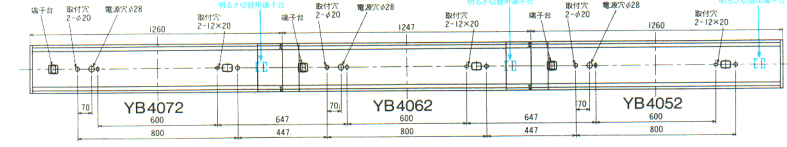

- 本体、ソケットカバー：白色
 - 重さ：4.3kg
 - ソケット：W681T
 - 使用ランプ：FHF32EX-N
 - 鉄板厚さ：0.6(本体)0.4(反射板)
- ランプ別梱包
 適合連結金具：REB54

速結端子

入力電力(W)	
1ESH	99
2ESH	98

連続取付
 (連結金具は器具と一体構造になっています。)

連結金具

REB54
 ○ ¥700

垂鉛メッキ鋼板
 連結器具：+ネジ4本

適合器具
 YB4052
 YB4062
 YB4072