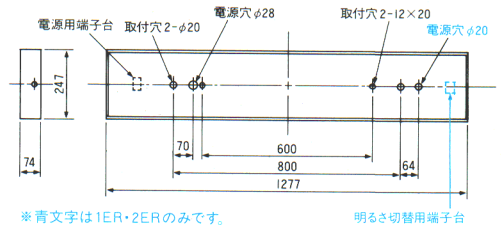

1ESH・2ESH △ ¥42,000

1ER・2ER △ ¥44,500

- 本体：白色
  - 重さ：4.7kg
  - 使用ランプ：FHF32EX-N
  - ソケット：W681T
  - 鉄板厚さ：0.6(本体) 0.4(反射板)
- ランプ別梱包

注文

シーリング Hfインバータ 連結端子

入力電力 (W)	
1ESH	99
2ESH	98

基本形 (ルミファイン15°)

\* 青文字は1ER・2ERのみです。

基本形 (ルミファイン15°)

YXH4022 保守率：0.70 この照度範囲表はランプ中心からの距離を表わします。

器具高さ (m)	照度範囲表 (lx)										
	2.0	2.5	2.7	3.0	3.5	4.0	5.0	6.0	7.0	8.0	9.0
単体配置	A1	3.1	3.5	3.7	3.9	4.3	4.6	5.1	5.4	5.5	5.5
	B	4.4	4.8	5.0	5.2	5.4	5.6	5.9	6.0	6.0	6.0
直線配置	A2	4.4	4.9	5.1	5.4	5.7	6.0	6.5	6.7	6.7	6.7
	A	8.8	10.0	10.4	10.9	11.8	12.7	14.3	15.5	16.3	16.3
四角配置	B	10.3	11.4	11.9	12.4	13.3	14.0	15.2	16.0	16.6	16.6
	A	7.6	8.5	8.9	9.4	10.2	11.0	12.6	13.9	14.9	14.9
B	8.8	9.8	10.2	10.7	11.5	12.2	13.4	14.3	15.1	15.1	15.1