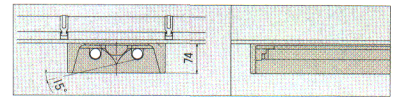

Hf 32W×2

YXH4022 (YX4022タイプ 非常用照明器具(電池内蔵))

1ESH・2ESH △ ¥89,000

1. 本体：白色
   - 重さ：7.6kg
   - ソケット：W681T
   - 鉄板厚さ：0.6(本体) 0.4(反射板)
   - 電池：7N25AB
   - 使用ランプ：FHF32EX-N
2. ランプ別梱包

注文

シーリング Hfインバータ 連結端子

非常時 32W 1灯 点灯

基本形 (ルミファイン15°)