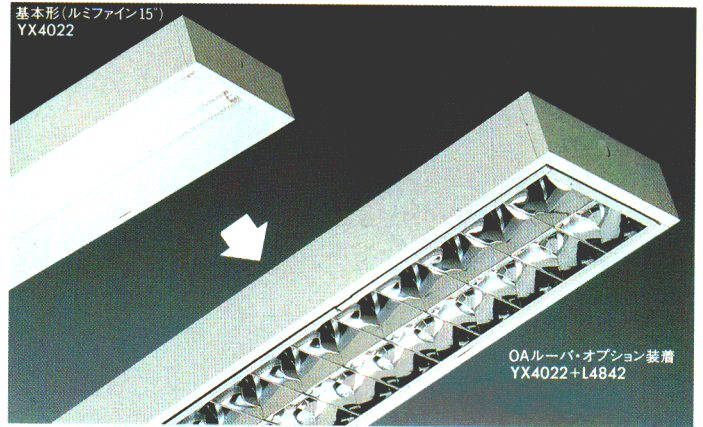

## オフィスの変化に応じてフレキシブルに対応可能。最適な照明環境を手軽に実現。

Hf ファインベース直付形器具シリーズは直付形でありながら基本形(ルミファイン15°)と後付けオプション(ルーバやカバー)との組合せでオフィスのさまざまな用途に対応できるフレキシブルな照明器具です。また、器具高さも74mmの薄型であるため幅広いオフィス空間に適応することが可能です。

工事用蛍光灯器具

Hf 32W×2

YX4022

1ESH・2ESH △ ¥42,000

1ER・2ER △ ¥44,500

- 本体：白色
  - 重さ：4.7kg
  - 使用ランプ：FHF32EX-N
  - ソケット：W681T
  - 鉄板厚さ：0.6(本体) 0.4(反射板)
- ランプ別梱包

注文

シーリング Hfインバータ 連結端子

入力電力 (W)	
1ESH	99
2ESH	98

基本形 (ルミファイン15°)

\* 青文字は1ER・2ERのみです。