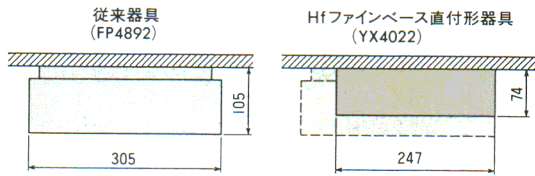

## オフィスの変化に応じてフレキシブルに対応可能。最適な照明環境を手軽に実現。

Hf ファインベース直付形器具シリーズは直付形でありながら基本形(ルミファイン15°)と後付けオプション(ルーバやカバー)との組合せでオフィスのさまざまな用途に対応できるフレキシブルな照明器具です。また、器具高さも74mmの薄型であるため幅広いオフィス空間に適応することが可能です。

工事用蛍光灯器具

Hf 32W×2

YX4022

1ESH・2ESH △ ¥42,000

1ER・2ER △ ¥44,500

- 本体：白色
  - 重さ：4.7kg
  - 使用ランプ：FHF32EX-N
  - ソケット：W681T
  - 鉄板厚さ：0.6(本体) 0.4(反射板)
- ランプ別梱包

注文

シーリング Hfインバータ 連結端子

入力電力 (W)	
1ESH	99
2ESH	98

基本形 (ルミファイン15°)

\* 青文字は1ER・2ERのみです。

基本形 (ルミファイン15°)

YXH4022 保守率：0.70 この照度範囲表はランプ中心からの距離を表わします。

器具高さ (m)	照度範囲表 (lx)										
	2.0	2.5	2.7	3.0	3.5	4.0	5.0	6.0	7.0	8.0	9.0
単体配置	A1	3.1	3.5	3.7	3.9	4.3	4.6	5.1	5.4	5.5	5.5
	B	4.4	4.8	5.0	5.2	5.4	5.6	5.9	6.0	6.0	6.0
直線配置	A2	4.4	4.9	5.1	5.4	5.7	6.0	6.5	6.7	6.7	6.7
	A	8.8	10.0	10.4	10.9	11.8	12.7	14.3	15.5	16.3	16.3
四角配置	B	10.3	11.4	11.9	12.4	13.3	14.0	15.2	16.0	16.6	16.6
	A	7.6	8.5	8.9	9.4	10.2	11.0	12.6	13.9	14.9	14.9
B	8.8	9.8	10.2	10.7	11.5	12.2	13.4	14.3	15.1	15.1	15.1