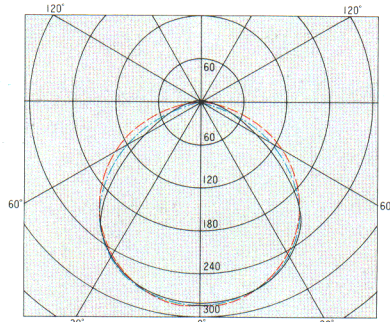

基本形 (ルミファイン15°)

YXH4022 保守率：0.70 この照度範囲表はランプ中心からの距離を表わします。

器具高さ (m)	照度範囲表 (lx)										
	2.0	2.5	2.7	3.0	3.5	4.0	5.0	6.0	7.0	8.0	9.0
単体配置	A1	3.1	3.5	3.7	3.9	4.3	4.6	5.1	5.4	5.5	5.5
	B	4.4	4.8	5.0	5.2	5.4	5.6	5.9	6.0	6.0	6.0
直線配置	A2	4.4	4.9	5.1	5.4	5.7	6.0	6.5	6.7	6.7	6.7
	A	8.8	10.0	10.4	10.9	11.8	12.7	14.3	15.5	16.3	16.3
四角配置	B	10.3	11.4	11.9	12.4	13.3	14.0	15.2	16.0	16.6	16.6
	A	7.6	8.5	8.9	9.4	10.2	11.0	12.6	13.9	14.9	14.9
B	8.8	9.8	10.2	10.7	11.5	12.2	13.4	14.3	15.1	15.1	15.1

YX4022  
器具効率：79.4%

器具形名	YX4022
ランプ形名	FHF32EX-N
器具効率	79.4%
上方光束	0%
下方光束	79.4%

配光曲線 (cd/1000lm)

照明率表

反射率 (%)	照度範囲表 (lx)															
	室指数															
天井	壁	床	0.4	0.6	0.8	1.0	1.25	1.5	2.0	2.5	3.0	4.0	5.0	7.0	10.0	
			70	10	33	45	51	57	62	65	69	72	74	76	77	79
80	10	50	10	24	36	43	49	55	59	64	68	70	73	75	77	79
		30	10	19	30	37	43	50	54	60	64	67	70	73	75	77
70	10	10	10	15	26	32	39	46	49	56	61	64	68	70	74	76
		70	10	32	44	50	56	61	64	68	71	73	75	76	78	79
50	10	50	10	23	35	42	48	54	58	63	67	69	72	74	76	78
		30	10	18	30	36	43	49	53	59	63	66	70	72	75	77
30	10	10	10	15	26	32	39	45	49	56	60	63	67	70	73	75
		50	10	23	34	41	47	53	56	62	65	68	70	72	74	76
0	0	0	0	14	24	30	36	43	47	53	57	60	63	66	68	71
		10	10	15	26	32	38	45	48	54	59	62	65	68	71	73