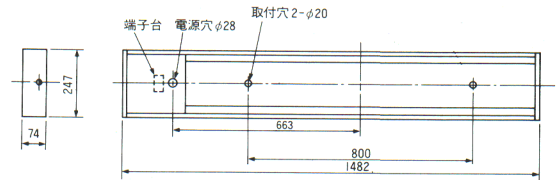

1ESH・2ESH △ ¥42,000

1ER・2ER △ ¥44,500

- 本体：白色
  - 重さ：4.7kg
  - 使用ランプ：FHF32EX-N
  - ソケット：W681T
  - 鉄板厚さ：0.6(本体) 0.4(反射板)
- ランプ別梱包

注文

シーリング Hfインバータ 連結端子

入力電力 (W)	
1ESH	99
2ESH	98

基本形 (ルミファイン15°)

\* 青文字は1ER・2ERのみです。

基本形 (ルミファイン15°)

YXH4022 保守率：0.70 この照度範囲表はランプ中心からの距離を表わします。

器具高さ (m)	照度範囲表 (lx)										
	2.0	2.5	2.7	3.0	3.5	4.0	5.0	6.0	7.0	8.0	9.0
単体配置	A1	3.1	3.5	3.7	3.9	4.3	4.6	5.1	5.4	5.5	5.5
	B	4.4	4.8	5.0	5.2	5.4	5.6	5.9	6.0	6.0	6.0
直線配置	A2	4.4	4.9	5.1	5.4	5.7	6.0	6.5	6.7	6.7	6.7
	A	8.8	10.0	10.4	10.9	11.8	12.7	14.3	15.5	16.3	16.3
四角配置	B	10.3	11.4	11.9	12.4	13.3	14.0	15.2	16.0	16.6	16.6
	A	7.6	8.5	8.9	9.4	10.2	11.0	12.6	13.9	14.9	14.9
B	8.8	9.8	10.2	10.7	11.5	12.2	13.4	14.3	15.1	15.1	15.1