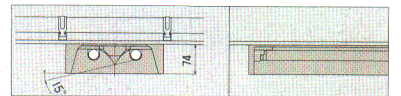

1ESH・2ESH △ ¥42,000

1ER・2ER △ ¥44,500

- 本体：白色
  - 重さ：4.7kg
  - 使用ランプ：FHF32EX-N
  - ソケット：W681T
  - 鉄板厚さ：0.6(本体) 0.4(反射板)
- ランプ別梱包

注文

シーリング Hfインバータ 連結端子

入力電力 (W)	
1ESH	99
2ESH	98

基本形 (ルミファイン15°)

\* 青文字は1ER・2ERのみです。

明るさ切替端子台

Hf 32W×2

YXH4022 (YX4022タイプ 非常用照明器具(電池内蔵))

1ESH・2ESH △ ¥89,000

- 本体：白色
  - 重さ：7.6kg
  - ソケット：W681T
  - 鉄板厚さ：0.6(本体) 0.4(反射板)
  - 電池：7N25AB
  - 使用ランプ：FHF32EX-N
- ランプ別梱包

注文

シーリング Hfインバータ 連結端子

非常時 32W 1灯 点灯

基本形 (ルミファイン15°)

YXH4022 保守率：0.70 この照度範囲表はランプ中心からの距離を表わします。

器具高さ (m)	照度範囲表 (lx)										
	2.0	2.5	2.7	3.0	3.5	4.0	5.0	6.0	7.0	8.0	9.0
単体配置	A1	3.1	3.5	3.7	3.9	4.3	4.6	5.1	5.4	5.5	5.5
	B	4.4	4.8	5.0	5.2	5.4	5.6	5.9	6.0	6.0	6.0
直線配置	A2	4.4	4.9	5.1	5.4	5.7	6.0	6.5	6.7	6.7	6.7
	A	8.8	10.0	10.4	10.9	11.8	12.7	14.3	15.5	16.3	16.3
四角配置	B	10.3	11.4	11.9	12.4	13.3	14.0	15.2	16.0	16.6	16.6
	A	7.6	8.5	8.9	9.4	10.2	11.0	12.6	13.9	14.9	14.9
B	8.8	9.8	10.2	10.7	11.5	12.2	13.4	14.3	15.1	15.1	15.1