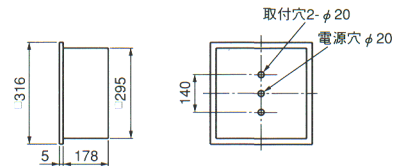

- カバー：透明プリズムアクリル
- 重さ：7kg
- ソケット：L-271G×36
- 鋼板厚さ：0.6 (本体)
- 使用ランプ：FML36EX-N×2

ランプ同梱包
 枠・カバー別梱包

グロー式
深枠

BK4032

埋込穴 □300

BK4032WW

入力電力(W)	
1H	96
2H	92

BBパラレル36W×2