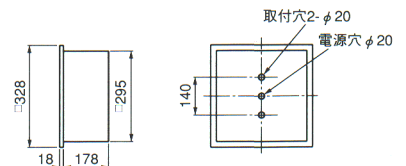

BBパラレル36W×2

BK4072

1H・2H ◎ ¥38,400

本体：K4262 1H・2H ◎ ¥22,300
 枠・カバー：B4202 ○ ¥16,100

- 枠：白木
- カバー：乳白アクリル
- 重さ：6.5kg
- ソケット：L271G×36
- 鋼板厚さ：0.6 (本体)
- 使用ランプ：FML36EX-N×2

ランプ同梱包
 枠・カバー別梱包

グロー式
木調 (深枠)

埋込穴 □300