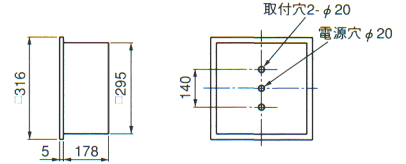

本体：K4262 1H・2H ◎ ¥22,300
 枠・カバー：B4182WW △ ¥19,000
 ●枠：白色アルミバップフル付・鋼板・白色仕上

- カバー：乳白アクリル
- 重さ：7kg
- ソケット：L-271G×36
- 鋼板厚さ：0.6 (本体)
- 使用ランプ：FML36EX-N×2

ランプ同梱包
 枠・カバー別梱包

グロー式
深枠

BK4022

埋込穴 □300

BK4022WW

入力電力(W)	
1H	96
2H	92

BBパラレル36W×2

BK4032

1H・2H ◎ ¥41,700

本体：K4262 1H・2H ◎ ¥22,300
 枠・カバー：D4062 ○ ¥19,400
 ●枠：黒色アルミバップフル付・鋼板・白色仕上

BK4032WW 注文

1H・2H △ ¥41,700

本体：K4262 1H・2H ◎ ¥22,300
 枠・カバー：D4062WW △ ¥19,400
 ●枠：白色アルミバップフル付・鋼板・白色仕上

- カバー：透明プリズムアクリル
- 重さ：7kg
- ソケット：L-271G×36
- 鋼板厚さ：0.6 (本体)
- 使用ランプ：FML36EX-N×2

ランプ同梱包
 枠・カバー別梱包

グロー式
深枠

BK4032

埋込穴 □300

BK4032WW

入力電力(W)	
1H	96
2H	92

BBパラレル36W×2