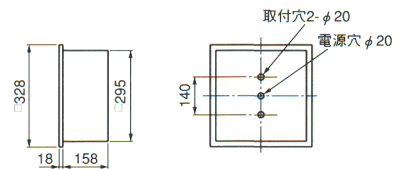

- カバー：透明プリズムアクリル
- 重さ：7kg
- ソケット：L-271G×36
- 鋼板厚さ：0.6 (本体)
- 使用ランプ：FML36EX-N×2

ランプ同梱包
 枠・カバー別梱包

グロー式
深枠

BK4032

埋込穴 □300

BK4032WW

入力電力(W)	
1H	96
2H	92

BBパラレル36W×2

BK4062

1H・2H ◎ ¥33,900

本体：K4272 1H・2H ◎ ¥22,300
 枠・カバー：B4192 ○ ¥11,600

- 枠：白木
- カバー：乳白アクリル
- 重さ：6.5kg
- ソケット：L271G×36
- 鋼板厚さ：0.6 (本体)
- 使用ランプ：FML36EX-N×2

ランプ同梱包
 枠・カバー別梱包

グロー式
木調 (浅形)

埋込穴 □300

入力電力(W)	
1H	96
2H	92