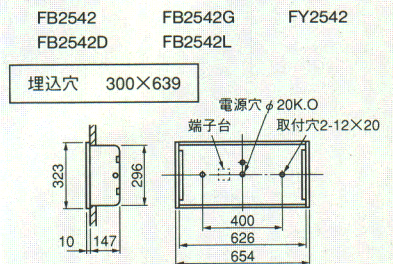

20W×2

入力電力(W)	
1H	47

40W×2

入力電力(W) ( )内は、PS形ランプ使用時	
1RUSH・2RUSH	86(79)
1ESH	81(73)
2ESH	80(72)

40W×3

入力電力(W) ( )内は、PS形ランプ使用時	
1RUSH・2RUSH	130(120)
1ESH	123(111)
2ESH	121(109)

寸法図

- |          |          |          |
|----------|----------|----------|
| FB4542   | FB4542A  | FB4542Z  |
| FB4542G  | FB4542GA | FB4542GZ |
| FY4542X  | FY4542XA | FY4542XZ |
| FY4542   | FY4552   | FY4542A  |
| FY4542Z  | FB4542D  | FB4542DA |
| FB4542DZ | FB4542L  | FB4542LA |
| FB4542LZ | FB4542P  | FB4542PA |
| FB4542PZ | FB4543   | FB4543A  |
| FB4543Z  | FB4543G  | FB4543GA |
| FB4543Z  | FY4543X  | FY4543XA |
| FY4543XZ | FY4543   | FY4553   |
| FY4543A  | FY4543Z  | FB4543D  |
| FB4543DA | FB4543DZ | FB4543L  |
| FB4543LA | FB4543LZ | FB4543P  |
| FB4543PA | FB4543PZ |          |