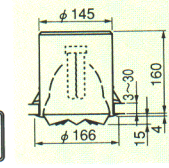

BD5241ZL

○ ¥10,800

- ●本体：BD5221ZL ○ ¥9,000
- ●アクセサリ：DY443 ○ ¥1,800
- ●枠：ホワイトブロンズ色仕上

- ●カバー：透明ガラス
- ●使用ランプ：FDL13EX-N

ランプ同梱包