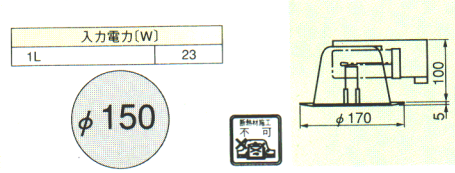

■普及形

埋込穴：φ150

BD5461

1L ○ ¥6,900

電子スタータ

94年6月21日発売予定

- ●本体：鋼鈹
- ●枠・反射板：プラスチック・白色仕上
- ●重さ：0.9kg

ランプ別梱包

入力電力(W)	
1L	19

BD2541

1L ○ ¥7,400

電子スタータ

94年6月21日発売予定

- ●本体：鋼鈹
- ●枠・反射板：プラスチック・白色仕上
- ●重さ：0.9kg

ランプ別梱包

入力電力(W)	
1L	23

BD3611

1L ○ ¥7,900

電子スタータ

94年6月21日発売予定

- ●本体：鋼鈹
- ●枠・反射板：プラスチック・白色仕上
- ●重さ：0.9kg

ランプ別梱包

入力電力(W)	
1L	34

■アクセサリタイプ

埋込穴：φ150

BD5231WL

○ ¥9,100

- ●本体：BD5221WL ○ ¥8,500
- ●アクセサリ：DY413 ○ ¥600
- ●枠：白色仕上

- ●カバー：平板乳白アクリル
- ●使用ランプ：FDL13EX-N

ランプ同梱包

入力電力(W)	
1L	19

BD5231ZL

○ ¥9,600

- ●本体：BD5221ZL ○ ¥9,000
- ●アクセサリ：DY413 ○ ¥600
- ●枠：ホワイトブロンズ色仕上

- ●カバー：透明ガラス
- ●使用ランプ：FDL13EX-N

ランプ同梱包

BD5241WL

○ ¥10,300

- ●本体：BD5221WL ○ ¥8,500
- ●アクセサリ：DY443 ○ ¥1,800
- ●枠：白色仕上

- ●カバー：透明ガラス
- ●使用ランプ：FDL13EX-N

ランプ同梱包

入力電力(W)	
1L	19

BD5241ZL

○ ¥10,800

- ●本体：BD5221ZL ○ ¥9,000
- ●アクセサリ：DY443 ○ ¥1,800
- ●枠：ホワイトブロンズ色仕上

- ●カバー：透明ガラス
- ●使用ランプ：FDL13EX-N

ランプ同梱包

BD5251WL

○ ¥10,700

- ●本体：BD5221WL ○ ¥8,500
- ●アクセサリ：DY460 ○ ¥2,200
- ●枠：白色仕上

- ●カバー：透明ガラス
- ●使用ランプ：FDL13EX-N

ランプ同梱包

入力電力(W)	
1L	19

BD5251ZL

○ ¥11,200

- ●本体：BD5221ZL ○ ¥9,000
- ●アクセサリ：DY460 ○ ¥2,200
- ●枠：ホワイトブロンズ色仕上

- ●カバー：透明ガラス
- ●使用ランプ：FDL13EX-N

ランプ同梱包

BBダブル13W

BD5261WL

○ ¥10,600

- ●本体：BD5221WL ○ ¥8,500
- ●アクセサリ：DY423 ○ ¥2,100
- ●枠：白色仕上

- ●ルーバ：アルミ・ハニカムルー
- ●使用ランプ：FDL13EX-N

ランプ同梱包

入力電力(W)	
1L	19

BD5261ZL

○ ¥11,100

- ●本体：BD5221ZL ○ ¥9,000
- ●アクセサリ：DY423 ○ ¥2,100
- ●枠：ホワイトブロンズ色仕上

- ●ルーバ：アルミ・ハニカムルー
- ●使用ランプ：FDL13EX-N

ランプ同梱包