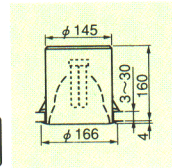

BD5231ZL

○ ¥9,600

- ●本体：BD5221ZL ○ ¥9,000
- ●アクセサリ：DY413 ○ ¥600
- ●枠：ホワイトブロンズ色仕上

- ●カバー：透明ガラス
- ●使用ランプ：FDL13EX-N

ランプ同梱包