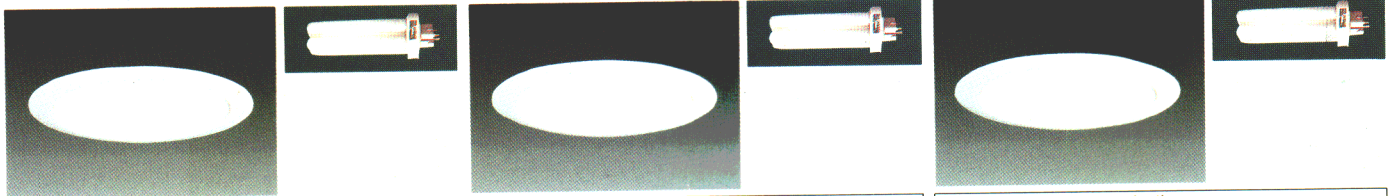

■普及形

埋込穴：φ150

BBダブル13W

BBダブル18W

BBダブル27W

BD5461

1L ○ ¥6,900

電子スタータ