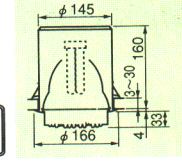

- カバー：透明ガラス
- 使用ランプ：FDL13EX-N

ランプ同梱包

入力電力(W)	
1L	19

BD5251ZL

○ ¥11,200

- 本体：BD5221ZL ○ ¥9,000
- アクセサリ：DY460 ○ ¥2,200
- 枠：ホワイトブロンズ色仕上

- カバー：透明ガラス
- 使用ランプ：FDL13EX-N

ランプ同梱包