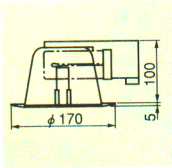

■普及形

埋込穴：φ150

BD5461

1L ○ ¥6,900

電子スタータ

94年6月21日発売予定

- ●本体：鋼鈹
- ●枠・反射板：プラスチック・白色仕上
- ●重さ：0.9kg

ランプ別梱包

入力電力(W)	
1L	19

BD2541

1L ○ ¥7,400

電子スタータ

94年6月21日発売予定

- ●本体：鋼鈹
- ●枠・反射板：プラスチック・白色仕上
- ●重さ：0.9kg

ランプ別梱包

入力電力(W)	
1L	23

BD3611

1L ○ ¥7,900

電子スタータ

94年6月21日発売予定

- ●本体：鋼鈹
- ●枠・反射板：プラスチック・白色仕上
- ●重さ：0.9kg

ランプ別梱包

入力電力(W)	
1L	34

■アクセサリタイプ

埋込穴：φ150

BD5231WL

○ ¥9,100

- ●本体：BD5221WL ○ ¥8,500
- ●アクセサリ：DY413 ○ ¥600
- ●枠：白色仕上

- ●カバー：平板乳白アクリル
- ●使用ランプ：FDL13EX-N

ランプ同梱包

入力電力(W)	
1L	19

BD5231ZL

○ ¥9,600

- ●本体：BD5221ZL ○ ¥9,000
- ●アクセサリ：DY413 ○ ¥600
- ●枠：ホワイトブロンズ色仕上

- ●カバー：透明ガラス
- ●使用ランプ：FDL13EX-N

ランプ同梱包

BD5241WL

○ ¥10,300

- ●本体：BD5221WL ○ ¥8,500
- ●アクセサリ：DY443 ○ ¥1,800
- ●枠：白色仕上

- ●カバー：透明ガラス
- ●使用ランプ：FDL13EX-N

ランプ同梱包

入力電力(W)	
1L	19

BD5241ZL

○ ¥10,800

- ●本体：BD5221ZL ○ ¥9,000
- ●アクセサリ：DY443 ○ ¥1,800
- ●枠：ホワイトブロンズ色仕上

- ●カバー：透明ガラス
- ●使用ランプ：FDL13EX-N

ランプ同梱包

BD5251WL

○ ¥10,700

- ●本体：BD5221WL ○ ¥8,500
- ●アクセサリ：DY460 ○ ¥2,200
- ●枠：白色仕上

- ●カバー：透明ガラス
- ●使用ランプ：FDL13EX-N

ランプ同梱包

入力電力(W)	
1L	19

BD5251ZL

○ ¥11,200

- ●本体：BD5221ZL ○ ¥9,000
- ●アクセサリ：DY460 ○ ¥2,200
- ●枠：ホワイトブロンズ色仕上

- ●カバー：透明ガラス
- ●使用ランプ：FDL13EX-N

ランプ同梱包

BBダブル13W

BD5261WL

○ ¥10,600

- ●本体：BD5221WL ○ ¥8,500
- ●アクセサリ：DY423 ○ ¥2,100
- ●枠：白色仕上

- ●ルーバ：アルミ・ハニカムルー
- ●使用ランプ：FDL13EX-N

ランプ同梱包

入力電力(W)	
1L	19

BD5261ZL

○ ¥11,100

- ●本体：BD5221ZL ○ ¥9,000
- ●アクセサリ：DY423 ○ ¥2,100
- ●枠：ホワイトブロンズ色仕上

- ●ルーバ：アルミ・ハニカムルー
- ●使用ランプ：FDL13EX-N

ランプ同梱包