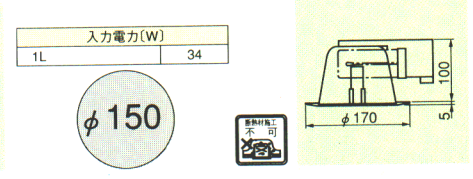

BD3611

1L ○ ¥7,900

電子スタータ

94年6月21日発売予定

- ●本体：鋼鈹
- ●枠・反射板：プラスチック・白色仕上
- ●重さ：0.9kg

ランプ別梱包

入力電力(W)	
1L	34