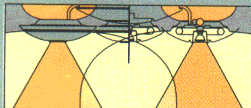

4つのシーンプログラム

だんらん

全灯状態。天井も広範囲に照らしながら、シャンデリアならではのゴージャスな雰囲気のあかり空間をつくります。

ルピカ蛍光灯(ディ色)30W×5 ミニランプ25W×5 ダイクロイックミラー付きハロゲンランプ50W×5