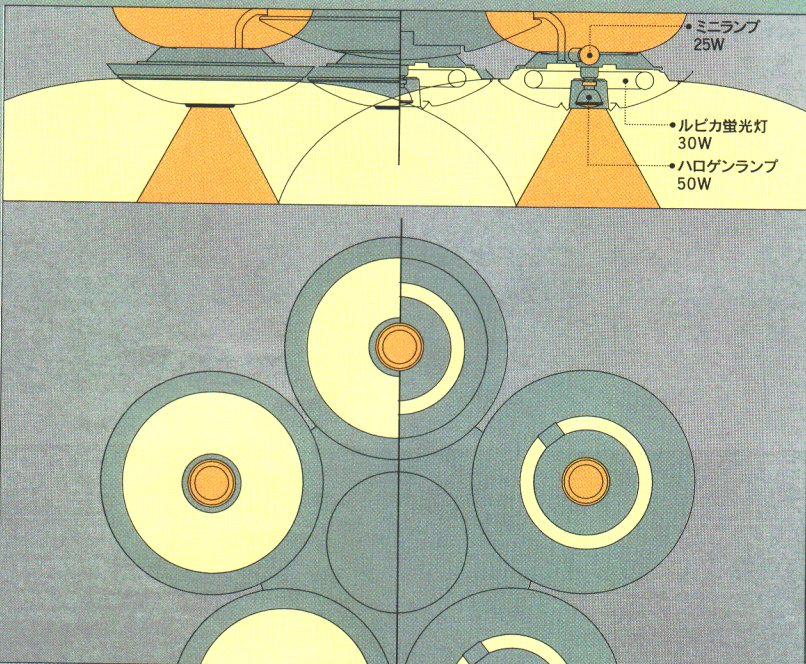

ZL4T  
¥215,000 ①

- 30W形円形ルピカ蛍光灯(ディ色)×5+25W電球(ミニランプ)(E17)×5+50W形ハロゲンランプ(ダイクロイックミラーつき)(E11)×5
- マイコン搭載 ●乳白アクリルカバー ●ガラス調スモークブラウン飾り枠
- クロムヘアライントリムつきメタリックブラウン塗装本体
- ハロゲンランプ調光スイッチつき(0~100%)
- 時間差消灯機能つき ●外径φ1040 全高210 重10kg
- 高機能リモコンつき ●マニュアルスイッチつき
- 最大消費電力360W(だんらんシーン) ●適合ハロゲンランプ形名(JDR110V50WN/M-EK)

蛍球W	白球W
10	~ 14
高演色蛍光灯	
段階調光機能付	
簡易取付	
リング止め方式	

ZL3T  
¥190,000 ①

- 30W形円形ルピカ蛍光灯(ディ色)×4+25W電球(ミニランプ)(E17)×4+50W形ハロゲンランプ(ダイクロイックミラーつき)(E11)×4
- マイコン搭載 ●乳白アクリルカバー ●ガラス調スモークブラウン飾り枠
- クロムヘアライントリムつきメタリックブラウン塗装本体
- ハロゲンランプ調光スイッチつき(0~100%)
- 時間差消灯機能つき ●外径φ1040 全高210 重8.5kg
- 高機能リモコンつき ●マニュアルスイッチつき
- 最大消費電力290W(だんらんシーン) ●適合ハロゲンランプ形名(JDR110V50WN/M-EK)