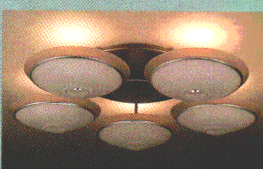

テレビ

ミニランプの間接光。テレビ画面に光源が映り込みにくいので、ホームシアターがもっと楽しくなります。

ミニランプ25W×5