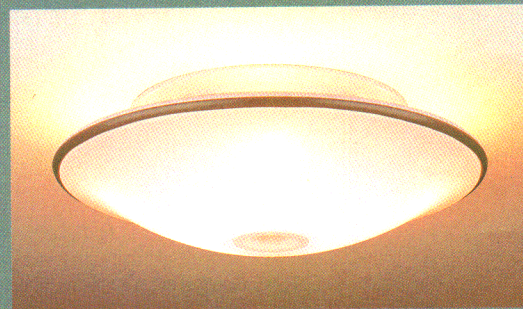

高性能が、居心地のよさをさらに高める。

シーンに合わせて光をコントロールできる機能が、リビング&ダイニングルームの快適性をさらに向上。フロアと調和しながら個性を主張する、高いデザイン性を兼ね備えた円型シーリングです。

ZG5T

ZG6

ZG5W

ZG7

LP3729W

LV3183

ルミチャーム442

- ZG5T (p. 94) ¥115,000 円形蛍光灯32W+40W、ミニランプ25W×3、ハロゲンランプ(ダイクロイックミラー付き)50W  
 ZG5W (p. 94) ¥115,000 円形蛍光灯32W+40W、ミニランプ25W×3、ハロゲンランプ(ダイクロイックミラー付き)50W  
 ZG6 (p. 94) ¥128,000 円形蛍光灯30W+32W+40W、ミニランプ25W×4、ハロゲンランプ(ダイクロイックミラー付き)50W  
 ZG7 (p. 94) ¥128,000 円形蛍光灯30W+32W+40W、ミニランプ25W×4、ハロゲンランプ(ダイクロイックミラー付き)50W  
 LP3729W (p.124) ¥ 29,800 ミニクリプトンランプ60W×3  
 LV3183 (p.171) ¥ 17,800 ミニクリプトンランプ60W×1  
 ルミチャーム442 (p.157) ¥17,500 電球40W×1