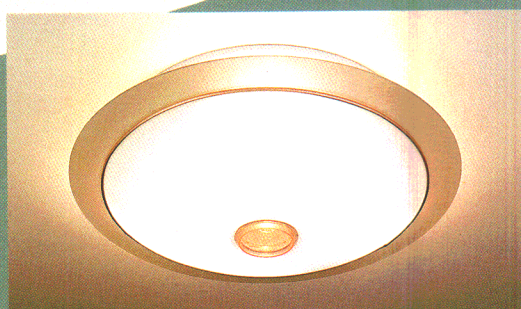

高性能が、居心地のよさをさらに高める。

シーンに合わせて光をコントロールできる機能が、リビング&ダイニングルームの快適性をさらに向上。フロアと調和しながら個性を主張する、高いデザイン性を兼ね備えた円型シーリングです。

ZG5T

ZG6

ZG5W

ZG7

LP3729W

LV3183

ルミチャーム442

- ZG5T (p. 94) ¥115,000 円形蛍光灯32W+40W、ミニランプ25W×3、ハロゲンランプ(ダイクロイックミラー付き)50W  
 ZG5W (p. 94) ¥115,000 円形蛍光灯32W+40W、ミニランプ25W×3、ハロゲンランプ(ダイクロイックミラー付き)50W  
 ZG6 (p. 94) ¥128,000 円形蛍光灯30W+32W+40W、ミニランプ25W×4、ハロゲンランプ(ダイクロイックミラー付き)50W  
 ZG7 (p. 94) ¥128,000 円形蛍光灯30W+32W+40W、ミニランプ25W×4、ハロゲンランプ(ダイクロイックミラー付き)50W  
 LP3729W (p.124) ¥ 29,800 ミニクリプトンランプ60W×3  
 LV3183 (p.171) ¥ 17,800 ミニクリプトンランプ60W×1  
 ルミチャーム442 (p.157) ¥17,500 電球40W×1