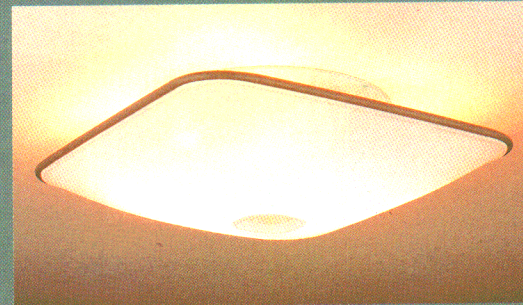

高性能が、居心地のよさをさらに高める。

シーンに合わせて光をコントロールできる機能が、リビング&ダイニングルームの快適性をさらに向上。フロアと調和しながら個性を主張する、高いデザイン性を兼ね備えた円型シーリングです。

ZG5T

ZG6

ZG5W

ZG7

LP3729W

LV3183

ルミチャーム442

- ZG5T (p. 94) ¥115,000 円形蛍光灯32W+40W、ミニランプ25W×3、ハロゲンランプ(ダイクロイックミラー付き)50W  
 ZG5W (p. 94) ¥115,000 円形蛍光灯32W+40W、ミニランプ25W×3、ハロゲンランプ(ダイクロイックミラー付き)50W  
 ZG6 (p. 94) ¥128,000 円形蛍光灯30W+32W+40W、ミニランプ25W×4、ハロゲンランプ(ダイクロイックミラー付き)50W  
 ZG7 (p. 94) ¥128,000 円形蛍光灯30W+32W+40W、ミニランプ25W×4、ハロゲンランプ(ダイクロイックミラー付き)50W  
 LP3729W (p.124) ¥ 29,800 ミニクリプトンランプ60W×3  
 LV3183 (p.171) ¥ 17,800 ミニクリプトンランプ60W×1  
 ルミチャーム442 (p.157) ¥17,500 電球40W×1