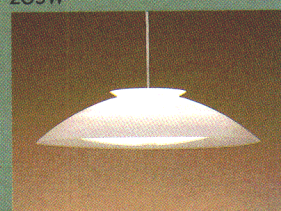

高性能が、居心地のよさをさらに高める。

シーンに合わせて光をコントロールできる機能が、リビング&ダイニングルームの快適性をさらに向上。フロアと調和しながら個性を主張する、高いデザイン性を兼ね備えた円型シーリングです。

ZG5T

ZG6

ZG5W

ZG7

LP3729W

LV3183

ルミチャーム442

- ZG5T (p. 94) ¥115,000 円形蛍光灯32W+40W、ミニランプ25W×3、ハロゲンランプ(ダイクロイックミラー付き)50W  
 ZG5W (p. 94) ¥115,000 円形蛍光灯32W+40W、ミニランプ25W×3、ハロゲンランプ(ダイクロイックミラー付き)50W  
 ZG6 (p. 94) ¥128,000 円形蛍光灯30W+32W+40W、ミニランプ25W×4、ハロゲンランプ(ダイクロイックミラー付き)50W  
 ZG7 (p. 94) ¥128,000 円形蛍光灯30W+32W+40W、ミニランプ25W×4、ハロゲンランプ(ダイクロイックミラー付き)50W  
 LP3729W (p.124) ¥ 29,800 ミニクリプトンランプ60W×3  
 LV3183 (p.171) ¥ 17,800 ミニクリプトンランプ60W×1  
 ルミチャーム442 (p.157) ¥17,500 電球40W×1