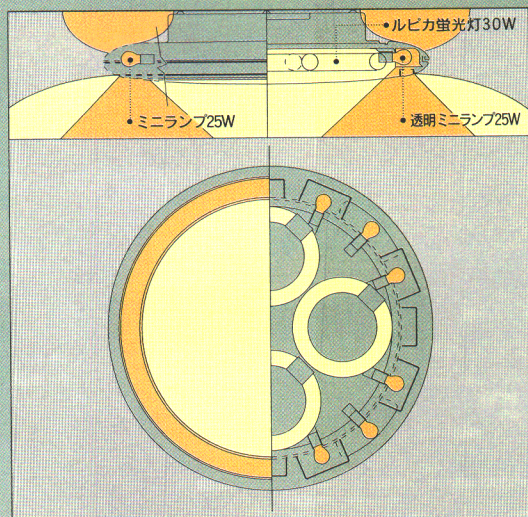

■特別な工事のいらない簡単な取付け方式

- 器具の施工、カバーの取付け・取外し・お手入れ、ランプの取り扱いは **P.308**
- インバータについては **P.298**
- 高演色蛍光灯については **P.322**

●「段調光機能付」については

P.302

## スポット効果をもつプリズムカバーが新しい光のイメージを創造する、円形シーリングZL2タイプ

- リモコンで4つのシーンプログラムをワンタッチ操作。すべての操作が手元で行えます。
- プリズムカバーがミニランプの光に、高いスポット効果を与え、新しいあかり空間を創造します。
- 消灯ボタンを一度押すと「くつろぎ」シーンの40%調光状態となり、約10秒後に消灯する時間差消灯機能付き。すぐに消灯したい場合は、ボタンを2度続けて押してください。
- リモコンの調光ボタンで、0~100%まで無段階調光が可能。(ミニランプのみ)
- チャンネルの切り換え(1CH→2CH)で、2台のシーンを1台のリモコンでコントロールできます。
- リモコンは専用の壁掛け用ホルダー付き。器具本体のマニュアルスイッチ(LEDランプが常時点灯)でも点灯可能です。

### スポット効果をもつプリズムカバー

- シンプルな円形フォルムをつつむ8個のミニランプが、プリズムカバーを通してスポット効果をもつ、近未来感覚の新しいイメージを創造します。

- 壁付の調光器やシーンコントローラとの併用はできません。
- 壁スイッチでの調光やシーンプログラムの操作はできません。

ZL2T  
¥215,000 ①

- 30W形円形ルピカ蛍光灯(ティ色)×4+25W電球(ミニランプ)(E17)×4+25W電球(ミニランプ透明)(E17)×8
- マイコン搭載 ●塗装つき乳白アクリルカバー
- メタリックブラウンプラスチック枠
- ミニランプ(透明)調光スイッチつき(0~100%) ●時間差消灯機能つき
- 外径φ780 全高170 重10kg ●高機能リモコンつき
- マニュアルスイッチつき ●最大消費電力280W(パーティシーン)