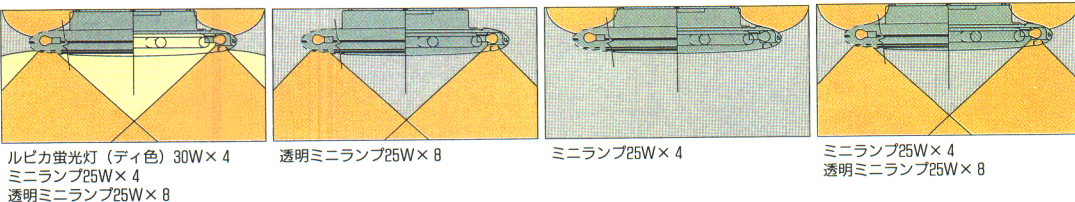

パーティ

透明ミニランプの直接光とミニランプの間接光。陰影のはっきりした華やかな印象で空間を彩ります。

ZL2T・LP3717・LB632

*この誌面に掲載された商品の標準価格には、消費税、配送・設置調査・据付工事に関する費用は含まれておりません。また、使用済み商品の引き取りに要する費用等は販売店にご相談ください。