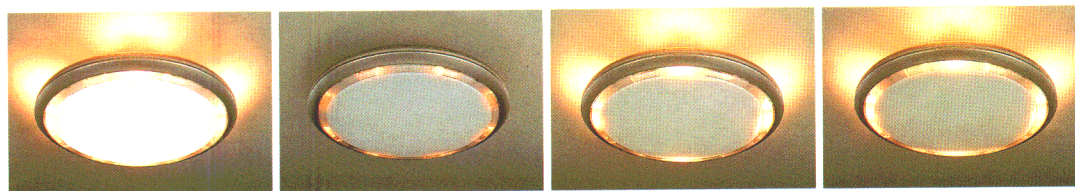

パーティ

透明ミニランプの直接光とミニランプの間接光。陰影のはっきりした華やかな印象で空間を彩ります。

ZL2T・LP3717・LB632

*この誌面に掲載された商品の標準価格には、消費税、配送・設置調査・据付工事に関する費用は含まれておりません。また、使用済み商品の引き取りに要する費用等は販売店にご相談ください。