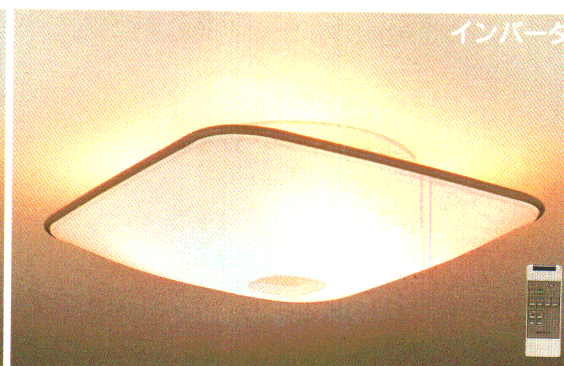

シーン

SCENE

器具中央のハロゲンランプの集中光で
個性的な空間をつくりだすZG7・6・5タイプ

- リモコンで4つのシーンプログラムをワンタッチ操作。すべての操作が手元で行えます。
- 消灯ボタンを一度押すと「くつろぎ」シーンの40%調光状態となり、約10秒後に消灯する時間差消灯機能付き。すぐに消灯したい場合は、ボタンを2度続けて押してください。
- リモコンの調光ボタンで、0～100%まで無段階調光が可能。(ハロゲンランプのみ)
- チャンネルの切り換え(1CH↔2CH)で、2台のシーンを1台のリモコンでコントロールできます。
- リモコンは専用の壁掛け用ホルダー付き。器具本体のマニュアルスイッチ(LEDランプが常時点灯)でも点灯可能です。

4つのシーンプログラム ZG6・ZG5タイプ

だんらん

全灯状態。白熱灯のあたたかな光と蛍光灯のさわやかな光が掛け合い、楽しい語らいのシーンを明るく鮮やかに照らします。

くつろぎ

ハロゲンランプの直接光。集中感の強い配光でスポット効果高め、ムードある空間に仕上げます。(0～100%までの連続調光が可能です。)

テレビ

ミニランプの間接光。テレビ画面への映り込みをできるだけ避けるよう工夫されているので、映像鑑賞がぐんと快適になります。

パーティ

ハロゲンランプの直接光とミニランプの間接光。エレガントな光の競演が、お部屋をロマンチックに彩ります。

- 壁付の調光器やシーンコントローラとの併用はできません。
- 壁スイッチでの調光やシーンプログラムの操作はできません。

ZG6

¥128,000 ①

- (30W+32W+40W)形円形ルピカ蛍光灯(ティ色)+25W電球(ミニランプ)(E17)×4+50W形ハロゲンランプ(ダイクロイックミラーつき)(E11)×1
- マイコン搭載
- 乳白アクリルカバー(帯電防止仕様)
- ハロゲンランプ調光スイッチつき(0～100%)
- 時間差消灯機能つき ●外径φ750 全高230 重8kg ●高機能リモコンつき
- マニュアルスイッチつき ●最大消費電力230W(だんらんシーン)
- 適合ハロゲンランプ形名(JDR110V50WN/M-EK)

蛍光灯 白熱W
8～10畳
高演色蛍光灯
段階調光機能付
簡易取付
帯電防止アクリル
リング止め方式

ZG7

¥128,000 ①

- (30W+32W+40W)形円形ルピカ蛍光灯(ティ色)+25W電球(ミニランプ)(E17)×4+50W形ハロゲンランプ(ダイクロイックミラーつき)(E11)×1
- マイコン搭載 ●乳白アクリルカバー(帯電防止仕様)
- ハロゲンランプ調光スイッチつき(0～100%)
- 時間差消灯機能つき ●幅730 全高230 重8kg ●高機能リモコンつき
- マニュアルスイッチつき
- 最大消費電力230W(だんらんシリーズ)
- 適合ハロゲンランプ形名(JDR110V50WN/M-EK)