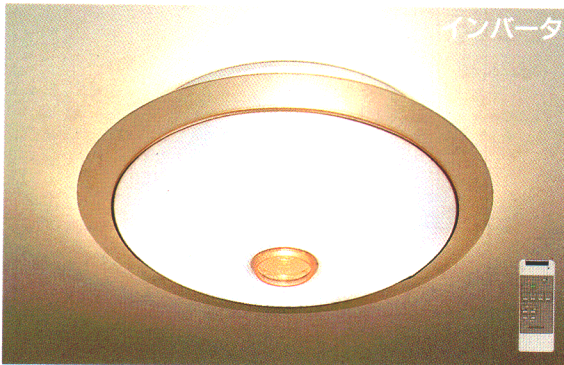

シーン

SCENE

器具中央のハロゲンランプの集中光で
個性的な空間をつくりだすZG7・6・5タイプ

- リモコンで4つのシーンプログラムをワンタッチ操作。すべての操作が手元で行えます。
- 消灯ボタンを一度押すと「くつろぎ」シーンの40%調光状態となり、約10秒後に消灯する時間差消灯機能付き。すぐに消灯したい場合は、ボタンを2度続けて押してください。
- リモコンの調光ボタンで、0～100%まで無段階調光が可能。(ハロゲンランプのみ)
- チャンネルの切り換え(1CH↔2CH)で、2台のシーンを1台のリモコンでコントロールできます。
- リモコンは専用の壁掛け用ホルダー付き。器具本体のマニュアルスイッチ(LEDランプが常時点灯)でも点灯可能です。

パーティ

ハロゲンランプの直接光とミニランプの間接光。エレガントな光の競演が、お部屋をロマンチックに彩ります。

- 壁付の調光器やシーンコントローラとの併用はできません。
- 壁スイッチでの調光やシーンプログラムの操作はできません。

ZG6

¥128,000 ①

- (30W+32W+40W)形円形ルピカ蛍光灯(ティ色)+25W電球(ミニランプ)(E17)×4+50W形ハロゲンランプ(ダイクロイックミラーつき)(E11)×1
- マイコン搭載
- 乳白アクリルカバー(帯電防止仕様)
- ハロゲンランプ調光スイッチつき(0～100%)
- 時間差消灯機能つき ●外径φ750 全高230 重8kg ●高機能リモコンつき
- マニュアルスイッチつき ●最大消費電力230W(だんらんシーン)
- 適合ハロゲンランプ形名(JDR110V50WN/M-EK)

蛍光灯 白熱W
8～10畳
高演色蛍光灯
段階調光機能付
簡易取付
帯電防止アクリル
リング止め方式

ZG7

¥128,000 ①

- (30W+32W+40W)形円形ルピカ蛍光灯(ティ色)+25W電球(ミニランプ)(E17)×4+50W形ハロゲンランプ(ダイクロイックミラーつき)(E11)×1
- マイコン搭載 ●乳白アクリルカバー(帯電防止仕様)
- ハロゲンランプ調光スイッチつき(0～100%)
- 時間差消灯機能つき ●幅730 全高230 重8kg ●高機能リモコンつき
- マニュアルスイッチつき
- 最大消費電力230W(だんらんシリーズ)
- 適合ハロゲンランプ形名(JDR110V50WN/M-EK)

蛍光灯 白熱W
8～10畳
高演色蛍光灯
段階調光機能付
簡易取付
帯電防止アクリル
リング止め方式

ZG5T

¥115,000 ①

- (32W+40W)形円形ルピカ蛍光灯(ティ色)+25W電球(ミニランプ)(E17)×3+50W形ハロゲンランプ(ダイクロイックミラーつき)(E11)×1
- マイコン搭載 ●乳白アクリルカバー ●スモークブラウンプラスチック枠
- ハロゲンランプ調光スイッチつき(0～100%)
- 時間差消灯機能つき ●外径φ730 全高220 重7.5kg
- 高機能リモコンつき ●マニュアルスイッチつき
- 最大消費電力173W(だんらんシーン)
- 適合ハロゲンランプ形名(JDR110V50WN/M-EK)