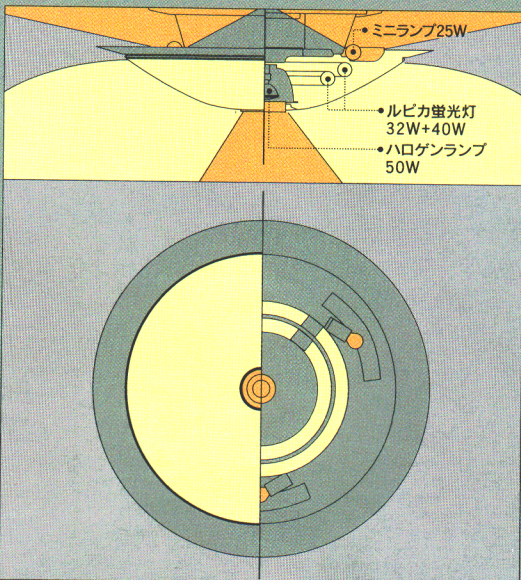

シーン

SCENE

器具中央のハロゲンランプの集中光で
個性的な空間をつくりだすZG7・6・5タイプ

- リモコンで4つのシーンプログラムをワンタッチ操作。すべての操作が手元で行えます。
- 消灯ボタンを一度押すと「くつろぎ」シーンの40%調光状態となり、約10秒後に消灯する時間差消灯機能付き。すぐに消灯したい場合は、ボタンを2度続けて押してください。
- リモコンの調光ボタンで、0～100%まで無段階調光が可能。(ハロゲンランプのみ)
- チャンネルの切り換え(1CH↔2CH)で、2台のシーンを1台のリモコンでコントロールできます。
- リモコンは専用の壁掛け用ホルダー付き。器具本体のマニュアルスイッチ(LEDランプが常時点灯)でも点灯可能です。

パーティ

ハロゲンランプの直接光とミニランプの間接光。エレガントな光の競演が、お部屋をロマンチックに彩ります。

- 壁付の調光器やシーンコントローラとの併用はできません。
- 壁スイッチでの調光やシーンプログラムの操作はできません。

ZG6

¥128,000 ①

- (30W+32W+40W)形円形ルピカ蛍光灯(ティ色)+25W電球(ミニランプ)(E17)×4+50W形ハロゲンランプ(ダイクロイックミラーつき)(E11)×1
- マイコン搭載
- 乳白アクリルカバー(帯電防止仕様)
- ハロゲンランプ調光スイッチつき(0～100%)
- 時間差消灯機能つき ●外径φ750 全高230 重8kg ●高機能リモコンつき
- マニュアルスイッチつき ●最大消費電力230W(だんらんシーン)
- 適合ハロゲンランプ形名(JDR110V50WN/M-EK)