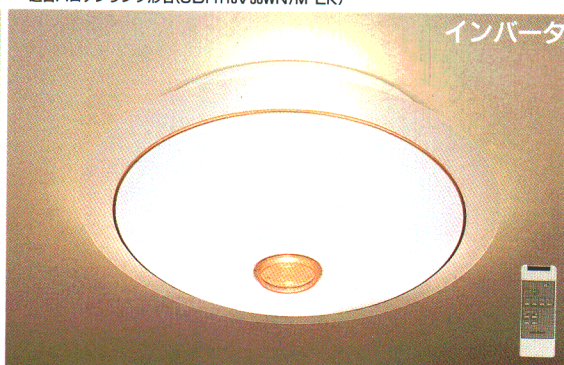

パーティ

ハロゲンランプの直接光とミニランプの間接光。エレガントな光の競演が、お部屋をロマンチックに彩ります。

- 壁付の調光器やシーンコントローラとの併用はできません。
- 壁スイッチでの調光やシーンプログラムの操作はできません。

ZG6

¥128,000 ①

- (30W+32W+40W)形円形ルピカ蛍光灯(ティ色)+25W電球(ミニランプ)(E17)×4+50W形ハロゲンランプ(ダイクロイックミラーつき)(E11)×1
- マイコン搭載
- 乳白アクリルカバー(帯電防止仕様)
- ハロゲンランプ調光スイッチつき(0～100%)
- 時間差消灯機能つき ●外径φ750 全高230 重8kg ●高機能リモコンつき
- マニュアルスイッチつき ●最大消費電力230W(だんらんシーン)
- 適合ハロゲンランプ形名(JDR110V50WN/M-EK)

蛍光灯 白熱W
8～10畳
高演色蛍光灯
段階調光機能付
簡易取付
帯電防止アクリル
リング止め方式

ZG7

¥128,000 ①

- (30W+32W+40W)形円形ルピカ蛍光灯(ティ色)+25W電球(ミニランプ)(E17)×4+50W形ハロゲンランプ(ダイクロイックミラーつき)(E11)×1
- マイコン搭載 ●乳白アクリルカバー(帯電防止仕様)
- ハロゲンランプ調光スイッチつき(0～100%)
- 時間差消灯機能つき ●幅730 全高230 重8kg ●高機能リモコンつき
- マニュアルスイッチつき
- 最大消費電力230W(だんらんシリーズ)
- 適合ハロゲンランプ形名(JDR110V50WN/M-EK)

蛍光灯 白熱W
8～10畳
高演色蛍光灯
段階調光機能付
簡易取付
帯電防止アクリル
リング止め方式

ZG5T

¥115,000 ①

- (32W+40W)形円形ルピカ蛍光灯(ティ色)+25W電球(ミニランプ)(E17)×3+50W形ハロゲンランプ(ダイクロイックミラーつき)(E11)×1
- マイコン搭載 ●乳白アクリルカバー ●スモークブラウンプラスチック枠
- ハロゲンランプ調光スイッチつき(0～100%)
- 時間差消灯機能つき ●外径φ730 全高220 重7.5kg
- 高機能リモコンつき ●マニュアルスイッチつき
- 最大消費電力173W(だんらんシーン)
- 適合ハロゲンランプ形名(JDR110V50WN/M-EK)

蛍光灯 白熱W
6～8畳
高演色蛍光灯
段階調光機能付
簡易取付
リング止め方式

ZG5W

¥115,000 ①

- (32W+40W)形円形ルピカ蛍光灯(ティ色)+25W電球(ミニランプ)(E17)×3+50W形ハロゲンランプ(ダイクロイックミラーつき)(E11)×1
- マイコン搭載 ●乳白アクリルカバー ●クリスタルホワイトプラスチック枠
- ハロゲンランプ調光スイッチつき(0～100%)
- 時間差消灯機能つき ●外径φ730 全高220 重7.5kg ●高機能リモコンつき
- マニュアルスイッチつき ●最大消費電力173W(だんらんシーン)
- 適合ハロゲンランプ形名(JDR110V50WN/M-EK)