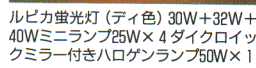

蛍光灯 白熱W
8～10畳
高演色蛍光灯
段階調光機能付
簡易取付
帯電防止アクリル
リング止め方式

ZG5T

¥115,000 ①

- (32W+40W)形円形ルピカ蛍光灯(ティ色)+25W電球(ミニランプ)(E17)×3+50W形ハロゲンランプ(ダイクロイックミラーつき)(E11)×1
- マイコン搭載 ●乳白アクリルカバー ●スモークブラウンプラスチック枠
- ハロゲンランプ調光スイッチつき(0～100%)
- 時間差消灯機能つき ●外径φ730 全高220 重7.5kg
- 高機能リモコンつき ●マニュアルスイッチつき
- 最大消費電力173W(だんらんシーン)
- 適合ハロゲンランプ形名(JDR110V50WN/M-EK)

蛍光灯 白熱W
6～8畳
高演色蛍光灯
段階調光機能付
簡易取付
リング止め方式

ZG5W

¥115,000 ①

- (32W+40W)形円形ルピカ蛍光灯(ティ色)+25W電球(ミニランプ)(E17)×3+50W形ハロゲンランプ(ダイクロイックミラーつき)(E11)×1
- マイコン搭載 ●乳白アクリルカバー ●クリスタルホワイトプラスチック枠
- ハロゲンランプ調光スイッチつき(0～100%)
- 時間差消灯機能つき ●外径φ730 全高220 重7.5kg ●高機能リモコンつき
- マニュアルスイッチつき ●最大消費電力173W(だんらんシーン)
- 適合ハロゲンランプ形名(JDR110V50WN/M-EK)

蛍光灯 白熱W
6～8畳
高演色蛍光灯
段階調光機能付
簡易取付
リング止め方式

ZG7タイプ

ZG6