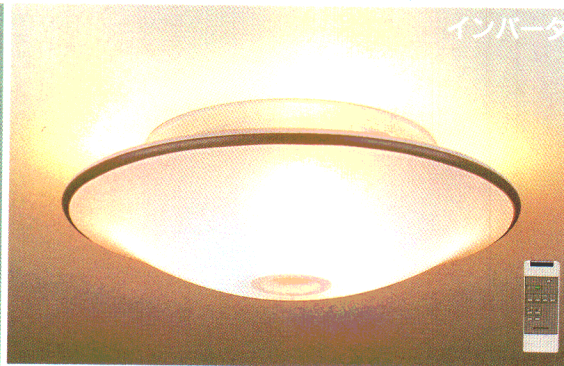

シーン

SCENE

器具中央のハロゲンランプの集中光で
個性的な空間をつくりだすZG7・6・5タイプ

- リモコンで4つのシーンプログラムをワンタッチ操作。すべての操作が手元で行えます。
- 消灯ボタンを一度押すと「くつろぎ」シーンの40%調光状態となり、約10秒後に消灯する時間差消灯機能付き。すぐに消灯したい場合は、ボタンを2度続けて押してください。
- リモコンの調光ボタンで、0～100%まで無段階調光が可能。(ハロゲンランプのみ)
- チャンネルの切り換え(1CH↔2CH)で、2台のシーンを1台のリモコンでコントロールできます。
- リモコンは専用の壁掛け用ホルダー付き。器具本体のマニュアルスイッチ(LEDランプが常時点灯)でも点灯可能です。

4つのシーンプログラム ZG6・ZG5タイプ

だんらん

全灯状態。白熱灯のあたたかな光と蛍光灯のさわやかな光が掛け合い、楽しい語らいのシーンを明るく鮮やかに照らします。

くつろぎ

ハロゲンランプの直接光。集中感の強い配光でスポット効果高め、ムードある空間に仕上げます。(0～100%までの連続調光が可能です。)

テレビ

ミニランプの間接光。テレビ画面への映り込みをできるだけ避けるよう工夫されているので、映像鑑賞がぐんと快適になります。

パーティ

ハロゲンランプの直接光とミニランプの間接光。エレガントな光の競演が、お部屋をロマンチックに彩ります。

- 壁付の調光器やシーンコントローラとの併用はできません。
- 壁スイッチでの調光やシーンプログラムの操作はできません。

ZG6

¥128,000 ①

- (30W+32W+40W)形円形ルピカ蛍光灯(ティ色)+25W電球(ミニランプ)(E17)×4+50W形ハロゲンランプ(ダイクロイックミラーつき)(E11)×1
- マイコン搭載
- 乳白アクリルカバー(帯電防止仕様)
- ハロゲンランプ調光スイッチつき(0～100%)
- 時間差消灯機能つき ●外径φ750 全高230 重8kg ●高機能リモコンつき
- マニュアルスイッチつき ●最大消費電力230W(だんらんシーン)
- 適合ハロゲンランプ形名(JDR110V50WN/M-EK)