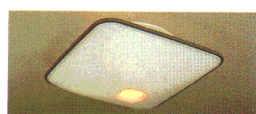

シーン

SCENE

器具中央のハロゲンランプの集中光で
個性的な空間をつくりだすZG7・6・5タイプ

- ●リモコンで4つのシーンプログラムをワンタッチ操作。すべての操作が手元で行えます。
- ●消灯ボタンを一度押すと「くつろぎ」シーンの40%調光状態となり、約10秒後に消灯する時間差消灯機能付き。すぐに消灯したい場合は、ボタンを2度続けて押してください。
- ●リモコンの調光ボタンで、0～100%まで無段階調光が可能。(ハロゲンランプのみ)
- ●チャンネルの切り換え(1CH↔2CH)で、2台のシーンを1台のリモコンでコントロールできます。
- ●リモコンは専用の壁掛け用ホルダー付き。器具本体のマニュアルスイッチ(LEDランプが常時点灯)でも点灯可能です。

4つのシーンプログラム ZG6・ZG5タイプ

だんらん

全灯状態。白熱灯のあたたかな光と蛍光灯のさわやかな光が掛け合い、楽しい語らいのシーンを明るく鮮やかに照らします。

くつろぎ

ハロゲンランプの直接光。集中感の強い配光でスポット効果高め、ムードある空間に仕上げます。(0～100%までの連続調光が可能です。)

テレビ

ミニランプの間接光。テレビ画面への映り込みをできるだけ避けるよう工夫されているので、映像鑑賞がぐんと快適になります。

パーティ

ハロゲンランプの直接光とミニランプの間接光。エレガントな光の競演が、お部屋をロマンチックに彩ります。

- ●壁付の調光器やシーンコントローラとの併用はできません。
- ●壁スイッチでの調光やシーンプログラムの操作はできません。

¥128,000 ①

- ●(30W+32W+40W)形円形ルピカ蛍光灯(ティ色)+25W電球(ミニランプ)(E17)×4+50W形ハロゲンランプ(ダイクロイックミラーつき)(E11)×1
- ●マイコン搭載
- ●乳白アクリルカバー(帯電防止仕様)
- ●ハロゲンランプ調光スイッチつき(0～100%)
- ●時間差消灯機能つき ●外径φ750 全高230 重8kg ●高機能リモコンつき
- ●マニュアルスイッチつき ●最大消費電力230W(だんらんシーン)
- ●適合ハロゲンランプ形名(JDR110V50WN/M-EK)

蛍光灯 白熱W
8～10畳
高演色蛍光灯
段階調光機能付
簡易取付
帯電防止アクリル
リング止め方式

¥128,000 ①

- ●(30W+32W+40W)形円形ルピカ蛍光灯(ティ色)+25W電球(ミニランプ)(E17)×4+50W形ハロゲンランプ(ダイクロイックミラーつき)(E11)×1
- ●マイコン搭載 ●乳白アクリルカバー(帯電防止仕様)
- ●ハロゲンランプ調光スイッチつき(0～100%)
- ●時間差消灯機能つき ●幅730 全高230 重8kg ●高機能リモコンつき
- ●マニュアルスイッチつき
- ●最大消費電力230W(だんらんシリーズ)
- ●適合ハロゲンランプ形名(JDR110V50WN/M-EK)

蛍光灯 白熱W
8～10畳
高演色蛍光灯
段階調光機能付
簡易取付
帯電防止アクリル
リング止め方式

¥115,000 ①

- ●(32W+40W)形円形ルピカ蛍光灯(ティ色)+25W電球(ミニランプ)(E17)×3+50W形ハロゲンランプ(ダイクロイックミラーつき)(E11)×1
- ●マイコン搭載 ●乳白アクリルカバー ●スモークブラウンプラスチック枠
- ●ハロゲンランプ調光スイッチつき(0～100%)
- ●時間差消灯機能つき ●外径φ730 全高220 重7.5kg
- ●高機能リモコンつき ●マニュアルスイッチつき
- ●最大消費電力173W(だんらんシーン)
- ●適合ハロゲンランプ形名(JDR110V50WN/M-EK)

蛍光灯 白熱W
6～8畳
高演色蛍光灯
段階調光機能付
簡易取付
リング止め方式

¥115,000 ①