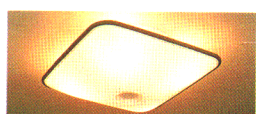

シーン

SCENE

器具中央のハロゲンランプの集中光で
個性的な空間をつくりだすZG7・6・5タイプ

- ●リモコンで4つのシーンプログラムをワンタッチ操作。すべての操作が手元で行えます。
- ●消灯ボタンを一度押すと「くつろぎ」シーンの40%調光状態となり、約10秒後に消灯する時間差消灯機能付き。すぐに消灯したい場合は、ボタンを2度続けて押してください。
- ●リモコンの調光ボタンで、0～100%まで無段階調光が可能。(ハロゲンランプのみ)
- ●チャンネルの切り換え(1CH↔2CH)で、2台のシーンを1台のリモコンでコントロールできます。
- ●リモコンは専用の壁掛け用ホルダー付き。器具本体のマニュアルスイッチ(LEDランプが常時点灯)でも点灯可能です。

4つのシーンプログラム ZG6・ZG5タイプ

だんらん

全灯状態。白熱灯のあたたかな光と蛍光灯のさわやかな光が掛け合い、楽しい語らいのシーンを明るく鮮やかに照らします。

くつろぎ

ハロゲンランプの直接光。集中感の強い配光でスポット効果高め、ムードある空間に仕上げます。(0～100%までの連続調光が可能です。)

テレビ

ミニランプの間接光。テレビ画面への映り込みをできるだけ避けるよう工夫されているので、映像鑑賞がぐんと快適になります。

パーティ

ハロゲンランプの直接光とミニランプの間接光。エレガントな光の競演が、お部屋をロマンチックに彩ります。

- ●壁付の調光器やシーンコントローラとの併用はできません。
- ●壁スイッチでの調光やシーンプログラムの操作はできません。

¥128,000 ①

- ●(30W+32W+40W)形円形ルピカ蛍光灯(ティ色)+25W電球(ミニランプ)(E17)×4+50W形ハロゲンランプ(ダイクロイックミラーつき)(E11)×1
- ●マイコン搭載
- ●乳白アクリルカバー(帯電防止仕様)
- ●ハロゲンランプ調光スイッチつき(0～100%)
- ●時間差消灯機能つき ●外径φ750 全高230 重8kg ●高機能リモコンつき
- ●マニュアルスイッチつき ●最大消費電力230W(だんらんシーン)
- ●適合ハロゲンランプ形名(JDR110V50WN/M-EK)

蛍光灯 白熱W
8～10畳
高演色蛍光灯
段階調光機能付
簡易取付
帯電防止アクリル
リング止め方式

¥128,000 ①

- ●(30W+32W+40W)形円形ルピカ蛍光灯(ティ色)+25W電球(ミニランプ)(E17)×4+50W形ハロゲンランプ(ダイクロイックミラーつき)(E11)×1
- ●マイコン搭載 ●乳白アクリルカバー(帯電防止仕様)
- ●ハロゲンランプ調光スイッチつき(0～100%)
- ●時間差消灯機能つき ●幅730 全高230 重8kg ●高機能リモコンつき
- ●マニュアルスイッチつき
- ●最大消費電力230W(だんらんシリーズ)
- ●適合ハロゲンランプ形名(JDR110V50WN/M-EK)

蛍光灯 白熱W
8～10畳
高演色蛍光灯
段階調光機能付
簡易取付
帯電防止アクリル
リング止め方式

¥115,000 ①

- ●(32W+40W)形円形ルピカ蛍光灯(ティ色)+25W電球(ミニランプ)(E17)×3+50W形ハロゲンランプ(ダイクロイックミラーつき)(E11)×1
- ●マイコン搭載 ●乳白アクリルカバー ●スモークブラウンプラスチック枠
- ●ハロゲンランプ調光スイッチつき(0～100%)
- ●時間差消灯機能つき ●外径φ730 全高220 重7.5kg
- ●高機能リモコンつき ●マニュアルスイッチつき
- ●最大消費電力173W(だんらんシーン)
- ●適合ハロゲンランプ形名(JDR110V50WN/M-EK)

蛍光灯 白熱W
6～8畳
高演色蛍光灯
段階調光機能付
簡易取付
リング止め方式

¥115,000 ①