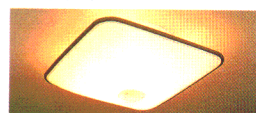

シーン

SCENE

器具中央のハロゲンランプの集中光で
個性的な空間をつくりだすZG7・6・5タイプ

- ●リモコンで4つのシーンプログラムをワンタッチ操作。すべての操作が手元で行えます。
- ●消灯ボタンを一度押すと「くつろぎ」シーンの40%調光状態となり、約10秒後に消灯する時間差消灯機能付き。すぐに消灯したい場合は、ボタンを2度続けて押してください。
- ●リモコンの調光ボタンで、0～100%まで無段階調光が可能。(ハロゲンランプのみ)
- ●チャンネルの切り換え(1CH↔2CH)で、2台のシーンを1台のリモコンでコントロールできます。
- ●リモコンは専用の壁掛け用ホルダー付き。器具本体のマニュアルスイッチ(LEDランプが常時点灯)でも点灯可能です。

4つのシーンプログラム ZG6・ZG5タイプ

だんらん

全灯状態。白熱灯のあたたかな光と蛍光灯のさわやかな光が掛け合い、楽しい語らいのシーンを明るく鮮やかに照らします。

くつろぎ

ハロゲンランプの直接光。集中感の強い配光でスポット効果高め、ムードある空間に仕上げます。(0～100%までの連続調光が可能です。)

テレビ

ミニランプの間接光。テレビ画面への映り込みをできるだけ避けるよう工夫されているので、映像鑑賞がぐんと快適になります。

パーティ

ハロゲンランプの直接光とミニランプの間接光。エレガントな光の競演が、お部屋をロマンチックに彩ります。

- ●壁付の調光器やシーンコントローラとの併用はできません。
- ●壁スイッチでの調光やシーンプログラムの操作はできません。

¥128,000 ①

- ●(30W+32W+40W)形円形ルピカ蛍光灯(ティ色)+25W電球(ミニランプ)(E17)×4+50W形ハロゲンランプ(ダイクロイックミラーつき)(E11)×1
- ●マイコン搭載
- ●乳白アクリルカバー(帯電防止仕様)
- ●ハロゲンランプ調光スイッチつき(0～100%)
- ●時間差消灯機能つき ●外径φ750 全高230 重8kg ●高機能リモコンつき
- ●マニュアルスイッチつき ●最大消費電力230W(だんらんシーン)
- ●適合ハロゲンランプ形名(JDR110V50WN/M-EK)

蛍光灯 白熱W
8～10畳
高演色蛍光灯
段階調光機能付
簡易取付
帯電防止アクリル
リング止め方式

¥128,000 ①

- ●(30W+32W+40W)形円形ルピカ蛍光灯(ティ色)+25W電球(ミニランプ)(E17)×4+50W形ハロゲンランプ(ダイクロイックミラーつき)(E11)×1
- ●マイコン搭載 ●乳白アクリルカバー(帯電防止仕様)
- ●ハロゲンランプ調光スイッチつき(0～100%)
- ●時間差消灯機能つき ●幅730 全高230 重8kg ●高機能リモコンつき
- ●マニュアルスイッチつき
- ●最大消費電力230W(だんらんシリーズ)
- ●適合ハロゲンランプ形名(JDR110V50WN/M-EK)

蛍光灯 白熱W
8～10畳
高演色蛍光灯
段階調光機能付
簡易取付
帯電防止アクリル
リング止め方式

¥115,000 ①

- ●(32W+40W)形円形ルピカ蛍光灯(ティ色)+25W電球(ミニランプ)(E17)×3+50W形ハロゲンランプ(ダイクロイックミラーつき)(E11)×1
- ●マイコン搭載 ●乳白アクリルカバー ●スモークブラウンプラスチック枠
- ●ハロゲンランプ調光スイッチつき(0～100%)
- ●時間差消灯機能つき ●外径φ730 全高220 重7.5kg
- ●高機能リモコンつき ●マニュアルスイッチつき
- ●最大消費電力173W(だんらんシーン)
- ●適合ハロゲンランプ形名(JDR110V50WN/M-EK)

蛍光灯 白熱W
6～8畳
高演色蛍光灯
段階調光機能付
簡易取付
リング止め方式

¥115,000 ①