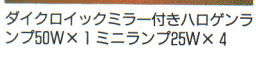

蛍光灯 白熱W
8～10畳
高演色蛍光灯
段階調光機能付
簡易取付
帯電防止アクリル
リング止め方式

ZG5T

¥115,000 ①

- (32W+40W)形円形ルピカ蛍光灯(ティ色)+25W電球(ミニランプ)(E17)×3+50W形ハロゲンランプ(ダイクロイックミラーつき)(E11)×1
- マイコン搭載 ●乳白アクリルカバー ●スモークブラウンプラスチック枠
- ハロゲンランプ調光スイッチつき(0～100%)
- 時間差消灯機能つき ●外径φ730 全高220 重7.5kg
- 高機能リモコンつき ●マニュアルスイッチつき
- 最大消費電力173W(だんらんシーン)
- 適合ハロゲンランプ形名(JDR110V50WN/M-EK)

蛍光灯 白熱W
6～8畳
高演色蛍光灯
段階調光機能付
簡易取付
リング止め方式

ZG5W

¥115,000 ①

- (32W+40W)形円形ルピカ蛍光灯(ティ色)+25W電球(ミニランプ)(E17)×3+50W形ハロゲンランプ(ダイクロイックミラーつき)(E11)×1
- マイコン搭載 ●乳白アクリルカバー ●クリスタルホワイトプラスチック枠
- ハロゲンランプ調光スイッチつき(0～100%)
- 時間差消灯機能つき ●外径φ730 全高220 重7.5kg ●高機能リモコンつき
- マニュアルスイッチつき ●最大消費電力173W(だんらんシーン)
- 適合ハロゲンランプ形名(JDR110V50WN/M-EK)

蛍光灯 白熱W
6～8畳
高演色蛍光灯
段階調光機能付
簡易取付
リング止め方式

ZG7タイプ

ZG6