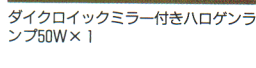

蛍光灯 白熱W
8～10畳
高演色蛍光灯
段階調光機能付
簡易取付
帯電防止アクリル
リング止め方式

ZG5T

¥115,000 ①

- (32W+40W)形円形ルピカ蛍光灯(ティ色)+25W電球(ミニランプ)(E17)×3+50W形ハロゲンランプ(ダイクロイックミラーつき)(E11)×1
- マイコン搭載 ●乳白アクリルカバー ●スモークブラウンプラスチック枠
- ハロゲンランプ調光スイッチつき(0～100%)
- 時間差消灯機能つき ●外径φ730 全高220 重7.5kg
- 高機能リモコンつき ●マニュアルスイッチつき
- 最大消費電力173W(だんらんシーン)
- 適合ハロゲンランプ形名(JDR110V50WN/M-EK)

蛍光灯 白熱W
6～8畳
高演色蛍光灯
段階調光機能付
簡易取付
リング止め方式

ZG5W

¥115,000 ①

- (32W+40W)形円形ルピカ蛍光灯(ティ色)+25W電球(ミニランプ)(E17)×3+50W形ハロゲンランプ(ダイクロイックミラーつき)(E11)×1
- マイコン搭載 ●乳白アクリルカバー ●クリスタルホワイトプラスチック枠
- ハロゲンランプ調光スイッチつき(0～100%)
- 時間差消灯機能つき ●外径φ730 全高220 重7.5kg ●高機能リモコンつき
- マニュアルスイッチつき ●最大消費電力173W(だんらんシーン)
- 適合ハロゲンランプ形名(JDR110V50WN/M-EK)

蛍光灯 白熱W
6～8畳
高演色蛍光灯
段階調光機能付
簡易取付
リング止め方式

ZG7タイプ

ZG6