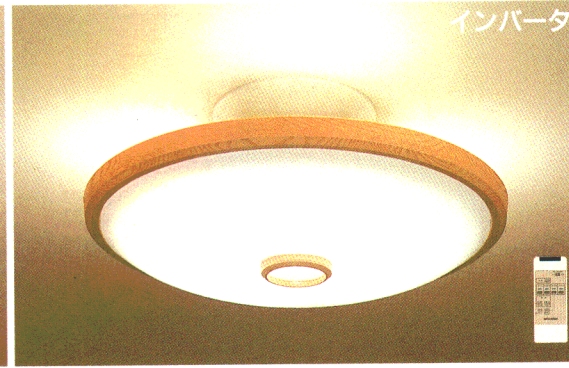

### テレビ

ミニランプの間接光。テレビ画面に光源が映り込みにくいように設計されているので、ビジュアルライフがより楽しくなります。

ミニランプ40W×3

### パーティ

ハロゲンランプの直接光とミニランプの間接光。陰影のはっきりした、華やいだイメージでお部屋を演出します。

ダイクロイックミラー付きハロゲンランプ60W×1 ミニランプ40W×3

- 壁付の調光器やシーンコントローラとの併用はできません。
- 壁スイッチでの調光やシーンプログラムの操作はできません。

ZG3T  
¥128,000 ①

- (32W+40W)形円形ルピカ蛍光灯(ティ色)+60W形ハロゲンランプ(ダイクロイックミラーつき)(E11)×1+40W電球(ミニランプ)(E17)×3
- マイコン搭載 ●乳白アクリルカバー ●ダークオーク調塗装仕上げ
- ウレタン枠 ●ハロゲンランプ調光スイッチつき(0~100%)
- 外径φ702 全高276 重6.7kg
- 高機能リモコンつき ●マニュアルスイッチつき
- 最大消費電力200W(だんらんシーン)
- 適合ハロゲンランプ形名(JDR110V60WLM)

蛍72W	白60W
6~8畳	
高演色蛍光灯	
段階調光機能付	
簡易取付	
虫の入りにくい構造	
リング止め方式	

ZG2J  
¥128,000 ①

- (32W+40W)形円形ルピカ蛍光灯(ティ色)+60W形ハロゲンランプ(ダイクロイックミラーつき)(E11)×1+40W電球(ミニランプ)(E17)×3
- マイコン搭載 ●乳白アクリルカバー ●木目調塗装仕上げ
- ウレタン枠 ●ハロゲンランプ調光スイッチつき(0~100%)
- 外径φ696 全高270 重6.5kg ●高機能リモコンつき
- マニュアルスイッチつき ●最大消費電力200W(だんらんシーン)
- 適合ハロゲンランプ形名(JDR110V60WLM)