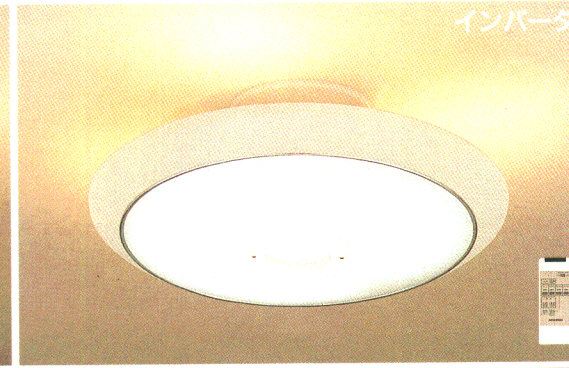

ZM1W
¥102,000 ①

- ●(32W+40W)形円形ルピカ蛍光灯(ティ色)+65W形ハロゲンランプ(E11)×1+40W電球(ミニランプ)(E17)×3
- ●マイコン搭載 ●乳白アクリルカバー ●スウェード調ホワイトプラスチック塗装仕上げ
- ●ハロゲンランプ調光スイッチつき(0~100%)
- ●外径φ845 全高263(直付形)、663(吊下形時最大) 重5kg
- ●高機能リモコンつき ●マニュアルスイッチつき
- ●最大消費電力200W(だんらんシーン)
- ●シーリングカバーつき(コードを伸ばし吊下形として使用可)
- ●適合ハロゲンランプ形名(JD110V65WNF/E)

蛍72W	白60W
6~8畳	
高演色蛍光灯	
段階調光機能付	
引線シーリング方式	
虫の入りにくい構造	
リング止め方式	

ZM1タイプ