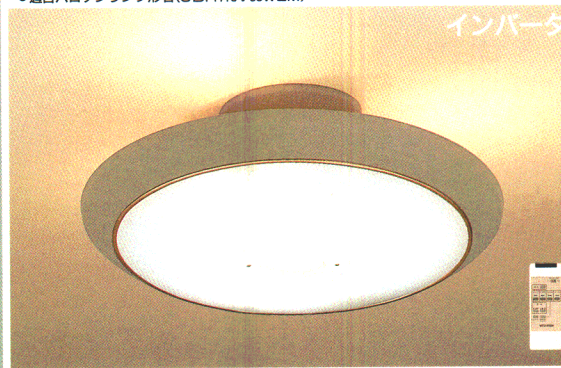

ZM1T
¥102,000 ①

- ●(32W+40W)形円形ルピカ蛍光灯(ティ色)+65W形ハロゲンランプ(E11)×1+40W電球(ミニランプ)(E17)×3
- ●マイコン搭載 ●乳白アクリルカバー ●スウェード調ブラウンプラスチック塗装仕上げ
- ●ハロゲンランプ調光スイッチつき(0~100%)
- ●外径φ845 全高263(直付形)、663(吊下形時最大) 重5kg
- ●高機能リモコンつき ●マニュアルスイッチつき
- ●最大消費電力200W(だんらんシーン)
- ●シーリングカバーつき(コードを伸ばし吊下形として使用可)
- ●適合ハロゲンランプ形名(JD110V65WNF/E)

蛍72W	白60W
6~8畳	
高演色蛍光灯	
段階調光機能付	
引線シーリング方式	
虫の入りにくい構造	
リング止め方式