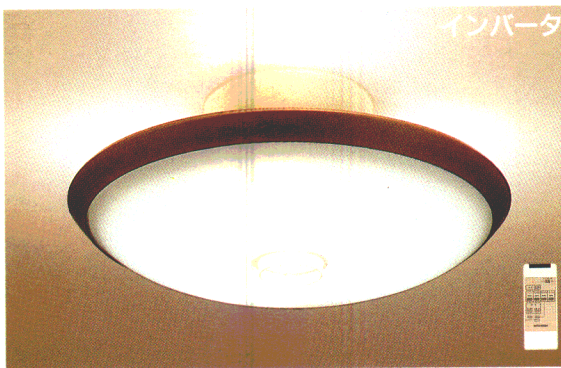

### テレビ

ミニランプの間接光。テレビ画面に光源が映り込みにくいように設計されているので、ビジュアルライフがより楽しくなります。

ミニランプ40W×3

### パーティ

ハロゲンランプの直接光とミニランプの間接光。陰影のはっきりした、華やいだイメージでお部屋を演出します。

ダイクロイックミラー付きハロゲンランプ60W×1 ミニランプ40W×3

- 壁付の調光器やシーンコントローラとの併用はできません。
- 壁スイッチでの調光やシーンプログラムの操作はできません。

ZG3T  
¥128,000 ①

- (32W+40W)形円形ルピカ蛍光灯(ティ色)+60W形ハロゲンランプ(ダイクロイックミラーつき)(E11)×1+40W電球(ミニランプ)(E17)×3
- マイコン搭載 ●乳白アクリルカバー ●ダークオーク調塗装仕上げ
- ウレタン枠 ●ハロゲンランプ調光スイッチつき(0~100%)
- 外径φ702 全高276 重6.7kg
- 高機能リモコンつき ●マニュアルスイッチつき
- 最大消費電力200W(だんらんシーン)
- 適合ハロゲンランプ形名(JDR110V60WLM)