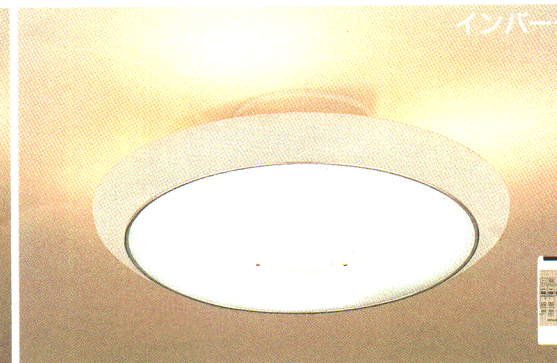

ZM1W
¥102,000 ①

●(32W+40W)形円形ルピカ蛍光灯(ティ色)+
65W形ハロゲンランプ(E11)×1+40W電球(ミニランプ)(E17)×3

- ●マイコン搭載
- ●乳白アクリルカバー
- ●スウェード調ホワイトプラスチック塗装枠
- ●ハロゲンランプ調光スイッチつき(0~100%)
- ●外径φ645 全高263(直付形)、663(吊下形時最大) 重5kg
- ●高機能リモコンつき
- ●マニュアルスイッチつき
- ●最大消費電力200W(だんらんシーン)
- ●シーリングカバーつき(コードを伸ばし吊下形として使用可)
- ●適合ハロゲンランプ形名(JD110V65WNF/E)