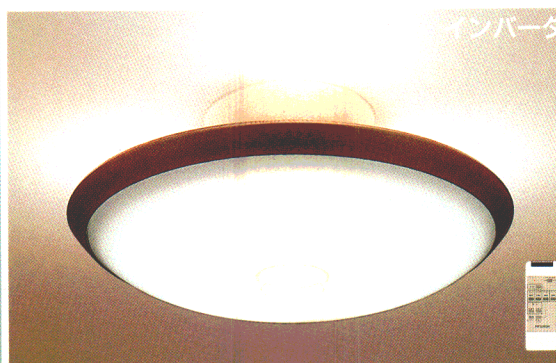

ZG3T
¥128,000 ①

●(32W+40W)形円形ルピカ蛍光灯(ティ色)+
60W形ハロゲンランプ(ダイクロイックミラーつき)(E11)×1+
40W電球(ミニランプ)(E17)×3

- ●マイコン搭載
- ●乳白アクリルカバー
- ●ダークオーク調塗装仕上
- ●ウレタン枠
- ●ハロゲンランプ調光スイッチつき(0~100%)
- ●外径φ702 全高276 重6.7kg
- ●高機能リモコンつき
- ●マニュアルスイッチつき
- ●最大消費電力200W(だんらんシーン)
- ●適合ハロゲンランプ形名(JDR110V60WLM)