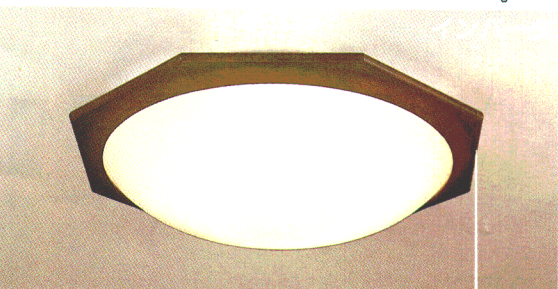

CP7249EL (95年3月21日発売予定)
¥60,000 ①

- (32W+40W)形円形ルピカ蛍光灯(電球色)
- 乳白アクリルカバー(帯電防止仕様)
- ミディアムオーク木目調仕上枠
- プルススイッチつき(全灯→段調光→豆球→消灯)
- 幅φ664 高152 重4kg
- ペンダント用電源取付可能 適合アダプタDK-01(別売)
- (CP7225EL ¥60,000のモデルチェンジ)

蛍72W	
8	曇
高演色蛍光灯	
段調光機能付	
簡易取付	
帯電防止アクリル	
虫の入りにくい構造	
プッシュボタン方式