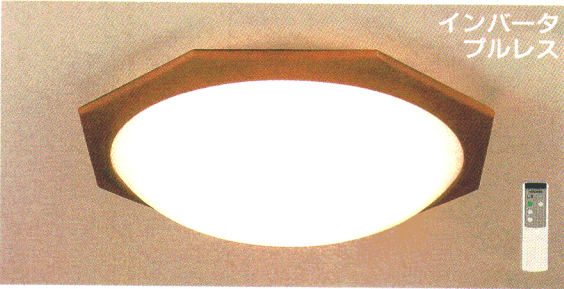

CPZ7249EL (95年3月21日発売予定)
¥71,000 ①

- (32W+40W)形円形ルピカ蛍光灯(電球色)
- 乳白アクリルカバー(帯電防止仕様)
- ミディアムオーク木目調仕上枠
- リモコン・壁スイッチ(全灯・調光・豆球・消灯)
- 外径φ664 高152 重4.3kg
- ペンダント用電源取付可能 適合アダプタDK-01(別売)
- (CPZ7225EL ¥73,000のモデルチェンジ)

蛍72W	
8	曇
高演色蛍光灯	
豆球調光機能付	
簡易取付	
帯電防止アクリル	
虫の入りにくい構造	
プッシュボタン方式