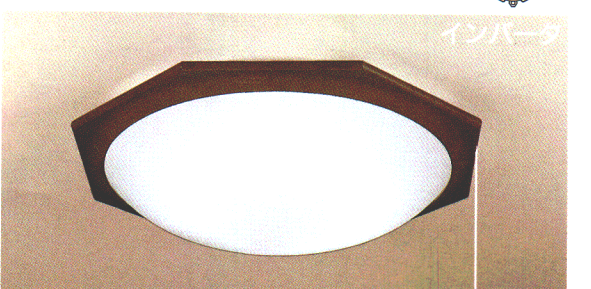

CP7249E (95年3月21日発売予定)
¥60,000 ①

- (32W+40W)形円形ルピカ蛍光灯(エース色)
- 乳白アクリルカバー(帯電防止仕様)
- ミディアムオーク木目調仕上枠
- プルススイッチつき(全灯→段調光→豆球→消灯)
- 幅φ664 高152 重4kg
- ペンダント用電源取付可能 適合アダプタDK-01(別売)
- (CP7226E ¥60,000のモデルチェンジ)

蛍72W	
8	曇
高演色蛍光灯	
段調光機能付	
簡易取付	
帯電防止アクリル	
虫の入りにくい構造	
プッシュボタン方式