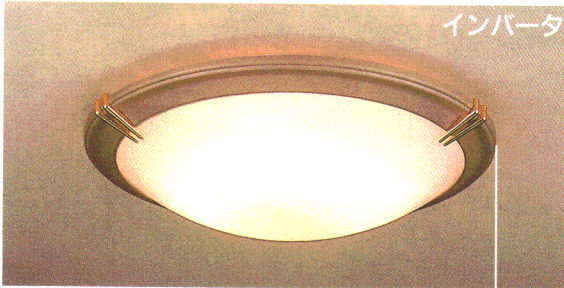

CP7232EL
¥64,000 ①

- (32W+40W)形円形ルピカ蛍光灯(電球色)
- 乳白アクリルカバー(帯電防止仕様)
- ダークベージュメタリック塗装仕上
- プルススイッチつき(全灯→段調光→豆球→消灯)
- 幅φ670 高150 重4.1kg
- ペンダント用電源取付可能 適合アダプタDK-01(別売)

蛍72W	
8	曇
高演色蛍光灯	
段調光機能付	
簡易取付	
帯電防止アクリル	
虫の入りにくい構造	
プッシュボタン方式