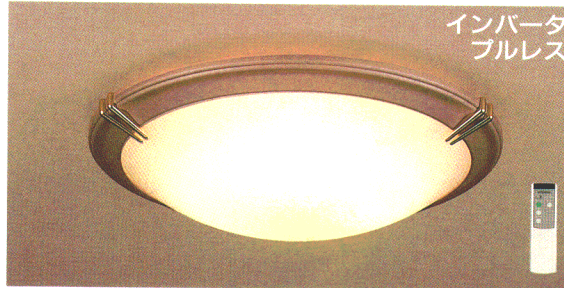

CPZ7232EL
¥75,000 ①

- (32W+40W)形円形ルピカ蛍光灯(電球色)
- 乳白アクリルカバー(帯電防止仕様)
- ダークベージュメタリック塗装仕上
- リモコン・壁スイッチ(全灯・調光・豆球・消灯)
- 幅φ670 高150 重4.3kg
- ペンダント用電源取付可能 適合アダプタDK-01(別売)

蛍72W	
8	曇
高演色蛍光灯	
豆球調光機能付	
簡易取付	
帯電防止アクリル	
虫の入りにくい構造	
プッシュボタン方式