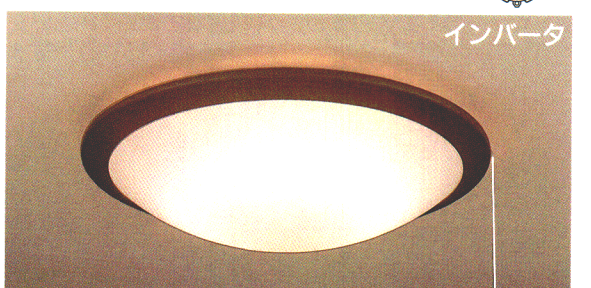

CP7234EL
¥50,000 ①

- (32W+40W)形円形ルピカ蛍光灯(電球色)
- 乳白アクリルカバー(帯電防止仕様)
- ミディアムオーク木目調仕上枠
- プルススイッチつき(全灯→段調光→豆球→消灯)
- 幅φ660 高150 重3.9kg
- ペンダント用電源取付可能 適合アダプタDK-01(別売)

蛍72W	
8	曇
高演色蛍光灯	
段調光機能付	
簡易取付	
帯電防止アクリル	
虫の入りにくい構造	
プッシュボタン方式