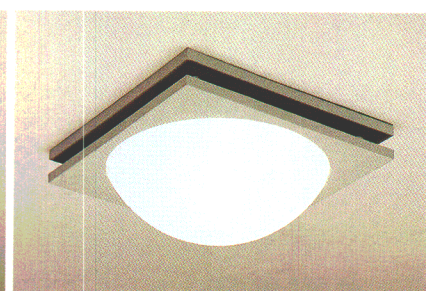

LCZ1002W
¥20,700 ①

- ●60W電球(ミニクリプトンランプ)(E17)
- ●石目調(白)塗装パネル
- ●アクリルカバー
- ●幅:242 高110
- ●コネクターつき
- ●三菱電機製専用換気扇
- ●VD-10LZ.(¥12,800)を同時にご購入ください。

白 60 W
Vバネ方式

LCZ1002J
¥20,700 ①

- ●60W電球(ミニクリプトンランプ)(E17)
- ●モカページュ塗装パネル
- ●アクリルカバー
- ●幅:242 高110
- ●コネクターつき
- ●三菱電機製専用換気扇
- ●VD-10LZ.(¥12,800)を同時にご購入ください。

白 60 W
Vバネ方式