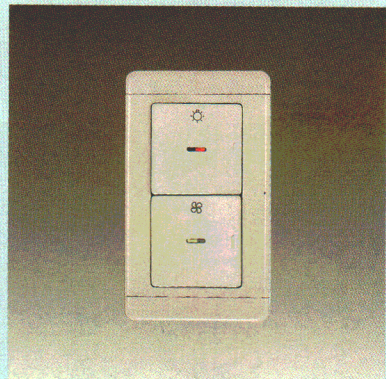

CLARTÉIR

クラルテール

照明と換気扇が一体となったあかり「クラルテール」

- いままで別々に取り付けていた「照明」と「換気扇」。換気扇一体型トイレ用シーリング「クラルテール」なら、ひとつの場所に「照明」と「換気扇」が簡単に接続できるように設計されていますから、省スペースで天井面がスッキリとした印象に仕上がります。
- 昼間照明を使用しないときは、コントロールスイッチを切り換えて換気扇のみを作動させることもできます。
- サニタリーの雰囲気に合わせて選べるように、4タイプ8種類をラインアップしています。

クラルテール [clartéir]
 [clarté] クラルテ…フランス語で「輝き、光明」
 [air] エール…フランス語で「大気、空気」

- 換気扇（別売品）は照明器具をお求めの際、三菱電機製（VD-10LZ・VD-15LZS）を同時にご購入ください。
- 専用取付台は、三菱電機製換気扇[VD-10LZ・VD-15LZS]に含まれています。
- 浴室など湿気の多い場所ではご使用になれません。
- 専用コントロールスイッチ（P-12SW）を別途お求めください。

照明と換気扇をそれぞれ個別に操作できる専用スイッチ

P-12SW
 ¥6,800 ①

- 寸法:幅70 高120 出4.3
- 1個用スイッチボックスに適合
- オフライトつき
- 100V/50/60Hz共用形

LCZ1002W
 ¥20,700 ①

- 60W電球(ミニクリプトンランプ)(E17)
- 石目調(白)塗装パネル
- アクリルカバー
- 幅:242 高110
- コネクターつき
- 三菱電機製専用換気扇
- VD-10LZ.(¥12,800)を同時にご購入ください。