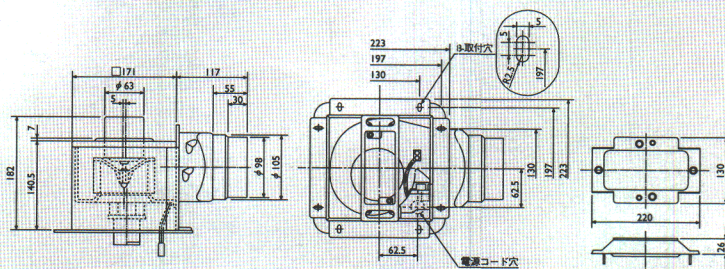

別売品 (VD-10LZとLCZ1002Wの組合せ例)
 三菱電機専用換気扇
VD-10LZ₄
 ¥12,800 ①

- 埋込穴:φ180
- 埋込高さ:165.5
- (換気扇本体下面を天井面とした場合)

VD-10LZ₄

(単位mm)