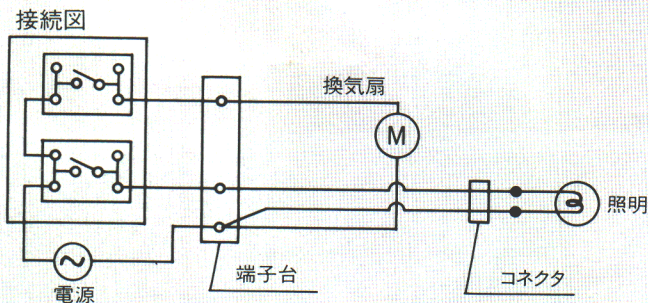

CLARTÉIR

クラルテール

照明と換気扇が一体となったあかり「クラルテール」

- ●いままで別々に取り付けていた「照明」と「換気扇」。換気扇一体型トイレ用シーリング「クラルテール」なら、ひとつの場所に「照明」と「換気扇」が簡単に接続できるように設計されていますから、省スペースで天井面がスッキリとした印象に仕上がります。
- ●昼間照明を使用しないときは、コントロールスイッチを切り換えて換気扇のみを作動させることもできます。
- ●サニタリーの雰囲気に合わせて選べるように、4タイプ8種類をラインアップしています。

クラルテール [clartéir]
[clarté] クラルテ…フランス語で「輝き、光明」
[air] エール…フランス語で「大気、空気」

- ●換気扇（別売品）は照明器具をお求めの際、三菱電機製（VD-10LZ・VD-15LZS）を同時にご購入ください。
- ●専用取付台は、三菱電機製換気扇[VD-10LZ・VD-15LZS]に含まれています。
- ●浴室など湿気の多い場所ではご使用になれません。
- ●専用コントロールスイッチ（P-12SW）を別途お求めください。