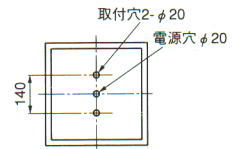

消費電力(W)	
1H	96
2H	92

¥は標準価格の略称で、この価格には消費税は含まれておりません。