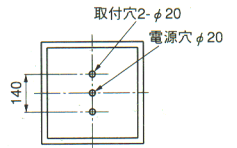

建築最小モジュールに適合し、レイアウトに柔軟対応。

- ■BB36W2灯は、直管蛍光ランプ40W2灯とほぼ同光束(2900lm)で、長さは約1/4のショートサイズです。
- ■面積比も直管蛍光ランプ40W2灯の約1/4と大変コンパクトです。
- ■施工性を考慮して埋込穴を最小建築モジュール300×300に設定しています。
- ■方向性のない正方形タイプなので、室内のレイアウト変更に対応します。
- ■コンパクトで器具の存在感が少なく、どんな空間にもマッチする照明です。

用途：デパートなどの下り天井部分、廊下、エレベーターホール、ロビー、エントランスホールなど

BBシングル27W×2 グロー式 マルチファイン

BK3012
1L ○ ¥27,400

本体：K3032 1L ○ ¥21,500
枠付ルーバ：L4432 ○ ¥5,900

- ●枠：鋼板・白色仕上
- ●ルーバ：白色仕上
- ●重さ：6.5kg
- ●ソケット：L241GY
- ●鋼板厚さ：0.6 (本体・枠)
- ●使用ランプ：FPL27EX

枠付ルーバ・ランプ別梱包

埋込穴 □300

消費電力(W)	
1L	68

BBパラレル36W×2 グロー式 下面開放形

BK4002
1H・2H ○ ¥26,900

本体：K4262 1H・2H ○ ¥22,300
反射板：P4422 ○ ¥4,600

- ●反射板：鋼板・白色仕上
- ●重さ：6.5kg
- ●ソケット：L271GX36W
- ●鋼板厚さ：0.6 (本体)
- ●使用ランプ：FML36EX

ランプ同梱包
反射板別梱包

埋込穴 □300

消費電力(W)	
1H	96
2H	92

BBパラレル36W×2 グロー式 マルチファイン

BK4042
1H・2H ○ ¥28,200

本体：K4262 1H・2H ○ ¥22,300
枠付ルーバ：L4432 ○ ¥5,900

- ●枠：鋼板・白色仕上
- ●ルーバ：白色仕上
- ●重さ：7.0kg
- ●ソケット：L271GX36W
- ●鋼板厚さ：0.6 (本体)
- ●使用ランプ：FML36EX

ランプ同梱包
枠付ルーバ別梱包

埋込穴 □300

消費電力(W)	
1H	96
2H	92

¥は標準価格の略称で、この価格には消費税は含まれておりません。