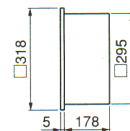

建築最小モジュールに適合し、レイアウトに柔軟対応。

- BB36W2灯は、直管蛍光ランプ40W2灯とほぼ同光束(2900lm)で、長さは約1/4のショートサイズです。
- 面積比も直管蛍光ランプ40W2灯の約1/4と大変コンパクトです。
- 施工性を考慮して埋込穴を最小建築モジュール300×300に設定しています。
- 方向性のない正方形タイプなので、室内のレイアウト変更に対応します。
- コンパクトで器具の存在感が少なく、どんな空間にもマッチする照明です。

用途：デパートなどの下り天井部分、廊下、エレベーターホール、ロビー、エントランスホールなど

■工事用蛍光灯器具

BBシングル27W×2 グロー式 マルチファイン

BK3012
1L ○ ¥27,400

本体：K3032 1L ○ ¥21,500
 枠付ルーバ：L4432 ○ ¥5,900

- 枠：鋼板・白色仕上
- ルーバ：白色仕上
- 重さ：6.5kg
- ソケット：L241GY
- 鋼板厚さ：0.6 (本体・枠)
- 使用ランプ：FPL27EX

枠付ルーバ・ランプ別梱包

埋込穴 □300

消費電力(W)	
1L	68

BBパラレル36W×2 グロー式 下面開放形

BK4002
1H・2H ○ ¥26,900

本体：K4262 1H・2H ○ ¥22,300
 反射板：P4422 ○ ¥4,600

- 反射板：鋼板・白色仕上
- 重さ：6.5kg
- ソケット：L271GX36W
- 鋼板厚さ：0.6 (本体)
- 使用ランプ：FML36EX

ランプ同梱包
 反射板別梱包