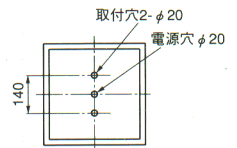

建築最小モジュールに適合し、レイアウトに柔軟対応。

- ■BB36W2灯は、直管蛍光ランプ40W2灯とほぼ同光束(2900lm)で、長さは約1/4のショートサイズです。
- ■面積比も直管蛍光ランプ40W2灯の約1/4と大変コンパクトです。
- ■施工性を考慮して埋込穴を最小建築モジュール300×300に設定しています。
- ■方向性のない正方形タイプなので、室内のレイアウト変更に対応します。
- ■コンパクトで器具の存在感が少なく、どんな空間にもマッチする照明です。

用途：デパートなどの下り天井部分、廊下、エレベーターホール、ロビー、エントランスホールなど

BBシングル27W×2 グロー式 マルチファイン

BK3012
1L ○ ¥27,400

本体：K3032 1L ○ ¥21,500
枠付ルーバ：L4432 ○ ¥5,900

- ●枠：鋼板・白色仕上
- ●ルーバ：白色仕上
- ●重さ：6.5kg
- ●ソケット：L241GY
- ●鋼板厚さ：0.6 (本体・枠)
- ●使用ランプ：FPL27EX

枠付ルーバ・ランプ別梱包

埋込穴 □300

消費電力(W)	
1L	68

BBパラレル36W×2 グロー式 下面開放形

BK4002
1H・2H ○ ¥26,900

本体：K4262 1H・2H ○ ¥22,300
反射板：P4422 ○ ¥4,600

- ●反射板：鋼板・白色仕上
- ●重さ：6.5kg
- ●ソケット：L271GX36W
- ●鋼板厚さ：0.6 (本体)
- ●使用ランプ：FML36EX

ランプ同梱包
反射板別梱包

埋込穴 □300

消費電力(W)	
1H	96
2H	92

BBパラレル36W×2 グロー式 マルチファイン

BK4042
1H・2H ○ ¥28,200

本体：K4262 1H・2H ○ ¥22,300
枠付ルーバ：L4432 ○ ¥5,900

- ●枠：鋼板・白色仕上
- ●ルーバ：白色仕上
- ●重さ：7.0kg
- ●ソケット：L271GX36W
- ●鋼板厚さ：0.6 (本体)
- ●使用ランプ：FML36EX

ランプ同梱包
枠付ルーバ別梱包

埋込穴 □300

消費電力(W)	
1H	96
2H	92

¥は標準価格の略称で、この価格には消費税は含まれておりません。