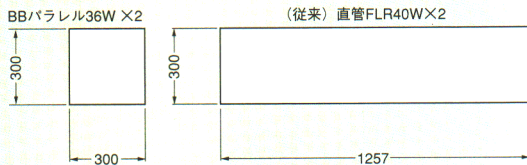

建築最小モジュールに適合し、レイアウトに柔軟対応。

- BB36W2灯は、直管蛍光ランプ40W2灯とほぼ同光束(2900lm)で、長さは約1/4のショートサイズです。
- 面積比も直管蛍光ランプ40W2灯の約1/4と大変コンパクトです。
- 施工性を考慮して埋込穴を最小建築モジュール300×300に設定しています。
- 方向性のない正方形タイプなので、室内のレイアウト変更に対応します。
- コンパクトで器具の存在感が少なく、どんな空間にもマッチする照明です。

用途：デパートなどの下り天井部分、廊下、エレベーターホール、ロビー、エントランスホールなど

■工事用蛍光灯器具

BBシングル27W×2 グロー式 マルチファイン

BK3012
1L ○ ¥27,400

本体：K3032 1L ○ ¥21,500
 枠付ルーバ：L4432 ○ ¥5,900

- 枠：鋼板・白色仕上
- ルーバ：白色仕上
- 重さ：6.5kg
- ソケット：L241GY
- 鋼板厚さ：0.6 (本体・枠)
- 使用ランプ：FPL27EX