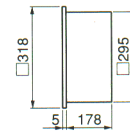

枠付ルーバ・ランプ別梱包

埋込穴 □300

消費電力(W)	
1L	68

BBパラレル36W×2 グロー式 下面開放形

BK4002
1H・2H ○ ¥26,900

本体：K4262 1H・2H ○ ¥22,300
 反射板：P4422 ○ ¥4,600

- 反射板：鋼板・白色仕上
- 重さ：6.5kg
- ソケット：L271GX36W
- 鋼板厚さ：0.6 (本体)
- 使用ランプ：FML36EX

ランプ同梱包
 反射板別梱包

埋込穴 □300

消費電力(W)	
1H	96
2H	92

BBパラレル36W×2 グロー式 マルチファイン

BK4042
1H・2H ○ ¥28,200

本体：K4262 1H・2H ○ ¥22,300
 枠付ルーバ：L4432 ○ ¥5,900

- 枠：鋼板・白色仕上
- ルーバ：白色仕上
- 重さ：7.0kg
- ソケット：L271GX36W
- 鋼板厚さ：0.6 (本体)
- 使用ランプ：FML36EX