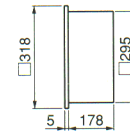

消費電力(W)	
1H	96
2H	92

¥は標準価格の略称で、この価格には消費税は含まれておりません。