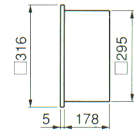

- カバー：乳白アクリル
- 重さ：7.0kg
- ソケット：L271GX36W
- 鋼板厚さ：0.6 (本体)
- 使用ランプ：FML36EX **- /**

ランプ同梱包  
 枠付カバー別梱包

消費電力(W)	
1H	96
2H	92

BK4022

埋込穴 □300

BK4022WW

BBパラレル36W×2

グロー式 深枠

ランプ同梱包  
 枠付カバー別梱包

消費電力(W)	
1H	96
2H	92

BK4032

埋込穴 □300

BK4032WW

BBパラレル36W×2

グロー式 木調タイプ

BK4062

1H・2H △ ¥33,900

本体：K4272 1H・2H △ ¥22,300  
 枠付カバー：B4192 ○ ¥11,600  
 ●枠：白木

- カバー：乳白アクリル
- 重さ：6.2kg
- ソケット：L271GX36W
- 鋼板厚さ：0.6 (本体)
- 使用ランプ：FML36EX **- /**

ランプ同梱包  
 枠付カバー別梱包

消費電力(W)	
1H	96
2H	92

埋込穴 □300

BBパラレル36W×2