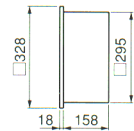

- カバー：乳白アクリル
- 重さ：7.0kg
- ソケット：L271GX36W
- 鋼板厚さ：0.6 (本体)
- 使用ランプ：FML36EX **- /**

ランプ同梱包  
 枠付カバー別梱包

消費電力(W)	
1H	96
2H	92

BK4022

埋込穴 □300

BK4022WW

BBパラレル36W×2

グロー式 深枠

1H・2H △ ¥33,900

本体：K4272 1H・2H △ ¥22,300  
 枠付カバー：B4192 ○ ¥11,600  
 ●枠：白木

- カバー：乳白アクリル
- 重さ：6.2kg
- ソケット：L271GX36W
- 鋼板厚さ：0.6 (本体)
- 使用ランプ：FML36EX **- /**

ランプ同梱包  
 枠付カバー別梱包

消費電力(W)	
1H	96
2H	92

埋込穴 □300

BBパラレル36W×2