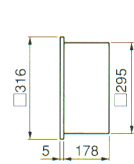

BBパラレル36W×2

グロー式 深枠

BK4022

1H・2H △ ¥41,300

本体：K4262 1H・2H △ ¥22,300  
 枠付カバー：B4182 ○ ¥19,000  
 ●パッフル：アルミ・黒色仕上

BK4022WW **注文**

1H・2H △ ¥41,300

本体：K4262 1H・2H △ ¥22,300  
 枠付カバー：B4182WW △ ¥19,000  
 ●パッフル：アルミ・白色仕上

- カバー：乳白アクリル
- 重さ：7.0kg
- ソケット：L271GX36W
- 鋼板厚さ：0.6 (本体)
- 使用ランプ：FML36EX **- /**

ランプ同梱包  
 枠付カバー別梱包

消費電力(W)	
1H	96
2H	92

BK4022

埋込穴 □300

BK4022WW

BBパラレル36W×2

グロー式 深枠

BK4032

1H・2H △ ¥41,700

本体：K4262 1H・2H △ ¥22,300  
 枠付カバー：D4062 ○ ¥19,400  
 ●パッフル：アルミ・黒色仕上

BK4032WW **注文**

1H・2H △ ¥41,700

本体：K4262 1H・2H △ ¥22,300  
 枠付カバー：D4062WW △ ¥19,400  
 ●パッフル：アルミ・白色仕上

- カバー：透明プリズムアクリル
- 重さ：7.0kg
- ソケット：L271GX36W
- 鋼板厚さ：0.6 (本体)
- 使用ランプ：FML36EX **- /**