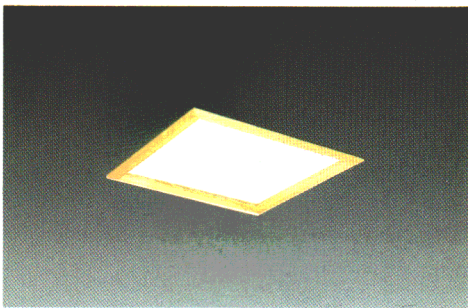

- カバー：乳白アクリル
- 重さ：7.0kg
- ソケット：L271GX36W
- 鋼板厚さ：0.6 (本体)
- 使用ランプ：FML36EX **- /**

ランプ同梱包  
 枠付カバー別梱包

消費電力(W)	
1H	96
2H	92

BK4022

埋込穴 □300

BK4022WW

BBパラレル36W×2

グロー式 深枠

BK4032

1H・2H △ ¥41,700

本体：K4262 1H・2H △ ¥22,300  
 枠付カバー：D4062 ○ ¥19,400  
 ●パッフル：アルミ・黒色仕上

BK4032WW **注文**

1H・2H △ ¥41,700

本体：K4262 1H・2H △ ¥22,300  
 枠付カバー：D4062WW △ ¥19,400  
 ●パッフル：アルミ・白色仕上

- カバー：透明プリズムアクリル
- 重さ：7.0kg
- ソケット：L271GX36W
- 鋼板厚さ：0.6 (本体)
- 使用ランプ：FML36EX **- /**

1H・2H △ ¥33,900

本体：K4272 1H・2H △ ¥22,300  
 枠付カバー：B4192 ○ ¥11,600  
 ●枠：白木

- カバー：乳白アクリル
- 重さ：6.2kg
- ソケット：L271GX36W
- 鋼板厚さ：0.6 (本体)
- 使用ランプ：FML36EX **- /**

ランプ同梱包  
 枠付カバー別梱包

消費電力(W)	
1H	96
2H	92

埋込穴 □300

BBパラレル36W×2