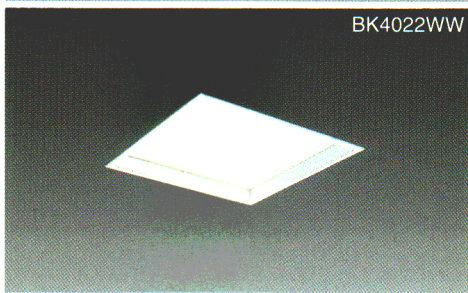

BBパラレル36W×2

グロー式 深枠

BK4022

1H・2H △ ¥41,300

本体：K4262 1H・2H △ ¥22,300  
 枠付カバー：B4182 ○ ¥19,000  
 ●パッフル：アルミ・黒色仕上

BK4022WW **注文**

1H・2H △ ¥41,300

本体：K4262 1H・2H △ ¥22,300  
 枠付カバー：B4182WW △ ¥19,000  
 ●パッフル：アルミ・白色仕上

- カバー：乳白アクリル
- 重さ：7.0kg
- ソケット：L271GX36W
- 鋼板厚さ：0.6 (本体)
- 使用ランプ：FML36EX **- /**

ランプ同梱包  
 枠付カバー別梱包

消費電力(W)	
1H	96
2H	92

BK4022

埋込穴 □300

BK4022WW

BBパラレル36W×2

グロー式 深枠

BK4032

1H・2H △ ¥41,700

本体：K4262 1H・2H △ ¥22,300  
 枠付カバー：D4062 ○ ¥19,400  
 ●パッフル：アルミ・黒色仕上

BK4032WW **注文**

1H・2H △ ¥41,700

本体：K4262 1H・2H △ ¥22,300  
 枠付カバー：D4062WW △ ¥19,400  
 ●パッフル：アルミ・白色仕上

- カバー：透明プリズムアクリル
- 重さ：7.0kg
- ソケット：L271GX36W
- 鋼板厚さ：0.6 (本体)
- 使用ランプ：FML36EX **- /**