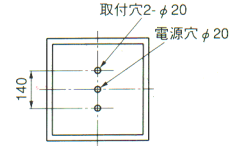

¥は標準価格の略称で、この価格には消費税は含まれておりません。