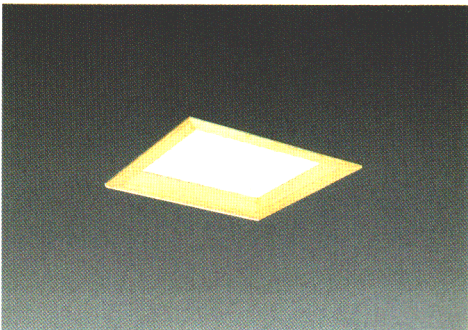

- カバー：乳白アクリル
- 重さ：7.0kg
- ソケット：L271GX36W
- 鋼板厚さ：0.6 (本体)
- 使用ランプ：FML36EX **- /**

ランプ同梱包  
 枠付カバー別梱包

消費電力(W)	
1H	96
2H	92

BK4022

埋込穴 □300

BK4022WW

BBパラレル36W×2

グロー式 深枠

グロー式 木調タイプ

BK4072

1H・2H △ ¥38,400

本体：K4262 1H・2H △ ¥22,300  
 枠付カバー：B4202 ○ ¥16,100  
 ●枠：白木

- カバー：乳白アクリル
- 重さ：6.5kg
- ソケット：L271GX36W
- 鋼板厚さ：0.6 (本体)
- 使用ランプ：FML36EX **- /**

ランプ同梱包  
 枠付カバー別梱包

消費電力(W)	
1H	96
2H	92