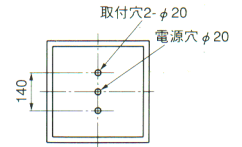

1H・2H △ ¥33,900

本体：K4272 1H・2H △ ¥22,300  
 枠付カバー：B4192 ○ ¥11,600  
 ●枠：白木

- カバー：乳白アクリル
- 重さ：6.2kg
- ソケット：L271GX36W
- 鋼板厚さ：0.6 (本体)
- 使用ランプ：FML36EX **- /**

ランプ同梱包  
 枠付カバー別梱包

消費電力(W)	
1H	96
2H	92

埋込穴 □300

BBパラレル36W×2