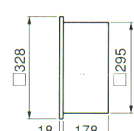

¥は標準価格の略称で、この価格には消費税は含まれておりません。