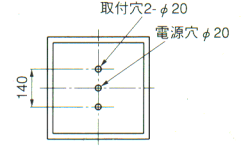

- カバー：乳白アクリル
- 重さ：7.0kg
- ソケット：L271GX36W
- 鋼板厚さ：0.6 (本体)
- 使用ランプ：FML36EX **- /**

ランプ同梱包  
 枠付カバー別梱包

消費電力(W)	
1H	96
2H	92

BK4022

埋込穴 □300

BK4022WW

BBパラレル36W×2

グロー式 深枠