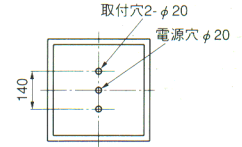

BBパラレル36W×2

グロー式 深枠

BK4022

1H・2H △ ¥41,300

本体：K4262 1H・2H △ ¥22,300
枠付カバー：B4182 ○ ¥19,000
●パッフル：アルミ・黒色仕上

BK4022WW **注文**

1H・2H △ ¥41,300

本体：K4262 1H・2H △ ¥22,300
枠付カバー：B4182WW △ ¥19,000
●パッフル：アルミ・白色仕上

- ●カバー：乳白アクリル
- ●重さ：7.0kg
- ●ソケット：L271GX36W
- ●鋼板厚さ：0.6 (本体)
- ●使用ランプ：FML36EX **- /**

ランプ同梱包
枠付カバー別梱包

消費電力(W)	
1H	96
2H	92

BK4022

埋込穴 □300

BK4022WW

BBパラレル36W×2

グロー式 深枠

BK4032

1H・2H △ ¥41,700

本体：K4262 1H・2H △ ¥22,300
枠付カバー：D4062 ○ ¥19,400
●パッフル：アルミ・黒色仕上

BK4032WW **注文**

1H・2H △ ¥41,700

本体：K4262 1H・2H △ ¥22,300
枠付カバー：D4062WW △ ¥19,400
●パッフル：アルミ・白色仕上

- ●カバー：透明プリズムアクリル
- ●重さ：7.0kg
- ●ソケット：L271GX36W
- ●鋼板厚さ：0.6 (本体)
- ●使用ランプ：FML36EX **- /**

ランプ同梱包
枠付カバー別梱包

消費電力(W)	
1H	96
2H	92

BK4032

埋込穴 □300

BK4032WW

BBパラレル36W×2

グロー式 木調タイプ

BK4062

1H・2H △ ¥33,900

本体：K4272 1H・2H △ ¥22,300
枠付カバー：B4192 ○ ¥11,600
●枠：白木

- ●カバー：乳白アクリル
- ●重さ：6.2kg
- ●ソケット：L271GX36W
- ●鋼板厚さ：0.6 (本体)
- ●使用ランプ：FML36EX **- /**

ランプ同梱包
枠付カバー別梱包

消費電力(W)	
1H	96
2H	92

埋込穴 □300

BBパラレル36W×2

グロー式 木調タイプ

BK4072

1H・2H △ ¥38,400

本体：K4262 1H・2H △ ¥22,300
枠付カバー：B4202 ○ ¥16,100
●枠：白木

- ●カバー：乳白アクリル
- ●重さ：6.5kg
- ●ソケット：L271GX36W
- ●鋼板厚さ：0.6 (本体)
- ●使用ランプ：FML36EX **- /**

ランプ同梱包
枠付カバー別梱包

消費電力(W)	
1H	96
2H	92

埋込穴 □300

¥は標準価格の略称で、この価格には消費税は含まれておりません。