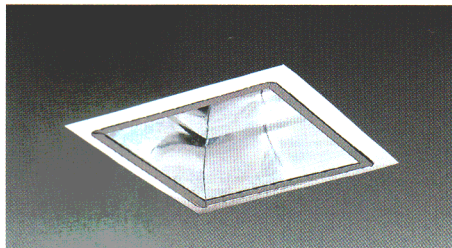

BBダウンライト

■コーンタイプ (角形)

埋込穴：□150

BD3571W 遮光角20°
○ ¥13,100 電子スタータ

- 枠：銅板・白色仕上
 - 反射板：アルミ・銀色鏡面仕上
 - 使用ランプ：FDL27EX
- ランプ別梱包

消費電力(W)	
1L	34

BD3581W 遮光角20° 浅形
○ ¥13,900 電子スタータ

- 枠：銅板・白色仕上
 - 反射板：アルミ・銀色鏡面仕上
 - 使用ランプ：FDL27EX
- ランプ別梱包

消費電力(W)	
1L	34

ダウンライト・スポットライト

■普及タイプ

埋込穴：φ150

BBダブル13W

BD5461
○ ¥6,900

- 枠・反射板：プラスチック・白色仕上
 - 重さ：0.9kg
 - 使用ランプ：FDL13EX
- ランプ別梱包

電子スタータ