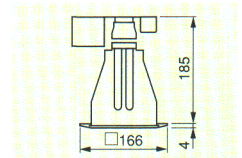

BBダウンライト

■コーンタイプ (角形)

埋込穴：□150

BD3571W 遮光角20°
○ ¥13,100 電子スタータ

- 枠：銅板・白色仕上
 - 反射板：アルミ・銀色鏡面仕上
 - 使用ランプ：FDL27EX
- ランプ別梱包

消費電力(W)	
1L	34

BD3581W 遮光角20° 浅形
○ ¥13,900 電子スタータ

- 枠：銅板・白色仕上
 - 反射板：アルミ・銀色鏡面仕上
 - 使用ランプ：FDL27EX
- ランプ別梱包

消費電力(W)	
1L	34

ダウンライト・スポットライト

■普及タイプ

埋込穴：φ150

BBダブル13W

BD5461
○ ¥6,900

- 枠・反射板：プラスチック・白色仕上
 - 重さ：0.9kg
 - 使用ランプ：FDL13EX
- ランプ別梱包

電子スタータ

消費電力(W)	
1L	19

φ150

BBダブル18W

BD2541
○ ¥7,400

- 枠・反射板：プラスチック・白色仕上
 - 重さ：0.9kg
 - 使用ランプ：FDL18EX
- ランプ別梱包

電子スタータ

消費電力(W)	
1L	23

φ150