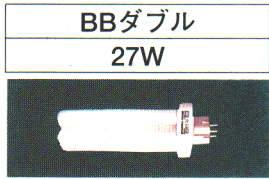

BBダウンライト

■コーンタイプ (角形)

埋込穴：□150

BD3571W 遮光角20°
○ ¥13,100 電子スタータ

- 枠：銅板・白色仕上
 - 反射板：アルミ・銀色鏡面仕上
 - 使用ランプ：FDL27EX
- ランプ別梱包

消費電力(W)	
1L	34

BD3581W 遮光角20° 浅形
○ ¥13,900 電子スタータ

- 枠：銅板・白色仕上
 - 反射板：アルミ・銀色鏡面仕上
 - 使用ランプ：FDL27EX
- ランプ別梱包

消費電力(W)	
1L	34

ダウンライト・スポットライト

■普及タイプ

埋込穴：φ150

BBダブル13W

BD5461
○ ¥6,900

- 枠・反射板：プラスチック・白色仕上
 - 重さ：0.9kg
 - 使用ランプ：FDL13EX
- ランプ別梱包

電子スタータ