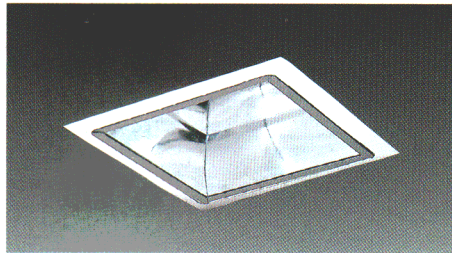

BBダウンライト

■コーンタイプ (角形)

埋込穴：□150

BD3571W 遮光角20°
○ ¥13,100 電子スタータ

- 枠：銅板・白色仕上
 - 反射板：アルミ・銀色鏡面仕上
 - 使用ランプ：FDL27EX
- ランプ別梱包

消費電力(W)	
1L	34

BD3581W 遮光角20° 浅形
○ ¥13,900 電子スタータ

- 枠：銅板・白色仕上
 - 反射板：アルミ・銀色鏡面仕上
 - 使用ランプ：FDL27EX
- ランプ別梱包

消費電力(W)	
1L	34

ダウンライト・スポットライト

■普及タイプ

埋込穴：φ150

BBダブル13W

BD5461
○ ¥6,900

- 枠・反射板：プラスチック・白色仕上
 - 重さ：0.9kg
 - 使用ランプ：FDL13EX
- ランプ別梱包

電子スタータ