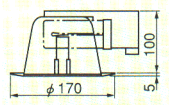

消費電力(W)	
1L	34

ダウンライト・スポットライト

■普及タイプ

埋込穴：φ150

BBダブル13W

BD5461
○ ¥6,900

- 枠・反射板：プラスチック・白色仕上
 - 重さ：0.9kg
 - 使用ランプ：FDL13EX
- ランプ別梱包

電子スタータ

消費電力(W)	
1L	19

φ150

BBダブル18W

BD2541
○ ¥7,400

- 枠・反射板：プラスチック・白色仕上
 - 重さ：0.9kg
 - 使用ランプ：FDL18EX
- ランプ別梱包

電子スタータ

消費電力(W)	
1L	23

φ150