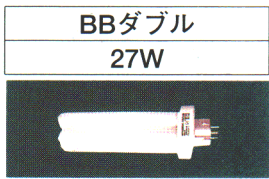

BBダウンライト

■コーンタイプ (角形)

埋込穴：□150

BD3571W 遮光角20°
○ ¥13,100 電子スタータ

- 枠：銅板・白色仕上
 - 反射板：アルミ・銀色鏡面仕上
 - 使用ランプ：FDL27EX
- ランプ別梱包

消費電力(W)	
1L	34

BD3581W 遮光角20° 浅形
○ ¥13,900 電子スタータ

- 枠：銅板・白色仕上
 - 反射板：アルミ・銀色鏡面仕上
 - 使用ランプ：FDL27EX
- ランプ別梱包

消費電力(W)	
1L	34

ダウンライト・スポットライト

■普及タイプ

埋込穴：φ150

BBダブル13W

BD5461
○ ¥6,900

- 枠・反射板：プラスチック・白色仕上
 - 重さ：0.9kg
 - 使用ランプ：FDL13EX
- ランプ別梱包

電子スタータ