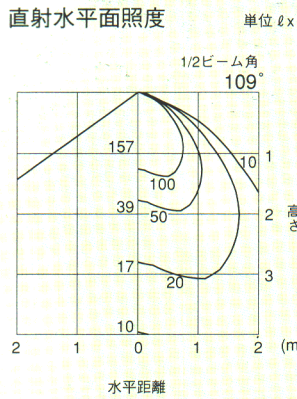

BBダウンライト

■コーンタイプ (角形)

埋込穴：□150

BD3571W 遮光角20°
○ ¥13,100 電子スタータ

- 枠：銅板・白色仕上
 - 反射板：アルミ・銀色鏡面仕上
 - 使用ランプ：FDL27EX
- ランプ別梱包

消費電力(W)	
1L	34

BD3581W 遮光角20° 浅形
○ ¥13,900 電子スタータ

- 枠：銅板・白色仕上
 - 反射板：アルミ・銀色鏡面仕上
 - 使用ランプ：FDL27EX
- ランプ別梱包

消費電力(W)	
1L	34

ダウンライト・スポットライト

■普及タイプ

埋込穴：φ150

BBダブル13W

BD5461
○ ¥6,900

- 枠・反射板：プラスチック・白色仕上
 - 重さ：0.9kg
 - 使用ランプ：FDL13EX
- ランプ別梱包

電子スタータ