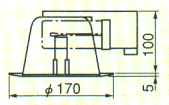

消費電力(W)	
1L	34

ダウンライト・スポットライト

■普及タイプ

埋込穴：φ150

BBダブル13W

BD5461
○ ¥6,900

- 枠・反射板：プラスチック・白色仕上
 - 重さ：0.9kg
 - 使用ランプ：FDL13EX
- ランプ別梱包

電子スタータ

消費電力(W)	
1L	19

φ150

BBダブル18W

BD2541
○ ¥7,400

- 枠・反射板：プラスチック・白色仕上
 - 重さ：0.9kg
 - 使用ランプ：FDL18EX
- ランプ別梱包

電子スタータ

消費電力(W)	
1L	23

φ150