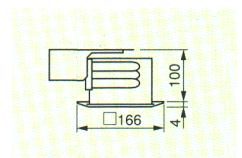

BBダウンライト

■コーンタイプ (角形)

埋込穴：□150

BD3571W 遮光角20°
○ ¥13,100 電子スタータ

- 枠：銅板・白色仕上
 - 反射板：アルミ・銀色鏡面仕上
 - 使用ランプ：FDL27EX
- ランプ別梱包

消費電力(W)	
1L	34

BD3581W 遮光角20° 浅形
○ ¥13,900 電子スタータ

- 枠：銅板・白色仕上
 - 反射板：アルミ・銀色鏡面仕上
 - 使用ランプ：FDL27EX
- ランプ別梱包

消費電力(W)	
1L	34

ダウンライト・スポットライト

■普及タイプ

埋込穴：φ150

BBダブル13W

BD5461
○ ¥6,900

- 枠・反射板：プラスチック・白色仕上
 - 重さ：0.9kg
 - 使用ランプ：FDL13EX
- ランプ別梱包

電子スタータ

消費電力(W)	
1L	19

φ150

BBダブル18W

BD2541
○ ¥7,400

- 枠・反射板：プラスチック・白色仕上
 - 重さ：0.9kg
 - 使用ランプ：FDL18EX
- ランプ別梱包

電子スタータ

消費電力(W)	
1L	23

φ150