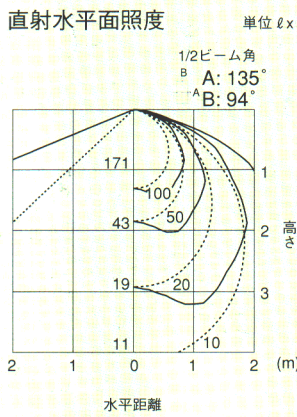

BBダウンライト

■コーンタイプ (角形)

埋込穴：□150

BD3571W 遮光角20°
○ ¥13,100 電子スタータ

- 枠：銅板・白色仕上
 - 反射板：アルミ・銀色鏡面仕上
 - 使用ランプ：FDL27EX
- ランプ別梱包

消費電力(W)	
1L	34

BD3581W 遮光角20° 浅形
○ ¥13,900 電子スタータ

- 枠：銅板・白色仕上
 - 反射板：アルミ・銀色鏡面仕上
 - 使用ランプ：FDL27EX
- ランプ別梱包

消費電力(W)	
1L	34

ダウンライト・スポットライト

■普及タイプ

埋込穴：φ150

BBダブル13W

BD5461
○ ¥6,900

- 枠・反射板：プラスチック・白色仕上
 - 重さ：0.9kg
 - 使用ランプ：FDL13EX
- ランプ別梱包

電子スタータ