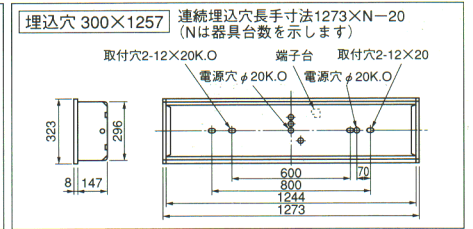

■ ファインベース II

FRS14L1V1-402 注文 <V1対応>
(FB45122+L4522)
1RUSH・2RUSH △ ¥55,600
1ESH・2ESH △ ¥58,100

本体：FB45122 1RUSH・2RUSH △ ¥20,200
1ESH・2ESH △ ¥22,700

1. ルーバ：L4522 △ ¥35,400
2. 枠：白色仕上
   - ルーバ：鋼板・アルミ蒸着鏡面仕上
   - 重さ：11.7kg
   - ソケット：W671T
   - つまみネジ：R1
   - 鋼板厚さ：0.6(本体) 0.8(枠)

ルーバ・ランプ別梱包 確認図番 (EF04569)

消費電力(W) ( )内は、PS形ランプ使用時	
1RUSH・2RUSH	86(79)
1ESH	81(73)
2ESH	80(72)

FRS14L1V2-402 注文 <V2対応>
(FB45122+L4532)
1RUSH・2RUSH △ ¥55,600
1ESH・2ESH △ ¥58,100

本体：FB45122 1RUSH・2RUSH △ ¥20,200
1ESH・2ESH △ ¥22,700

1. ルーバ：L4532 △ ¥35,400
2. 枠：白色仕上
   - ルーバ：鋼板・アルミ蒸着半鏡面仕上
   - 重さ：11.7kg
   - ソケット：W671T
   - つまみネジ：R1
   - 鋼板厚さ：0.6(本体) 0.8(枠)

ルーバ・ランプ別梱包 確認図番 (EF04570)

消費電力(W) ( )内は、PS形ランプ使用時	
1RUSH・2RUSH	86(79)
1ESH	81(73)
2ESH	80(72)

FRS14L1V3-402 注文 <V3対応>
(FB45122+L4542)
1RUSH・2RUSH △ ¥55,600
1ESH・2ESH △ ¥58,100

本体：FB45122 1RUSH・2RUSH △ ¥20,200
1ESH・2ESH △ ¥22,700

1. ルーバ：L4542 △ ¥35,400
2. 枠：白色仕上
   - ルーバ：鋼板・白色仕上
   - 重さ：11.7kg
   - ソケット：W671T
   - つまみネジ：R1
   - 鋼板厚さ：0.6(本体) 0.8(枠)

ルーバ・ランプ別梱包 確認図番 (EF04571)

消費電力(W) ( )内は、PS形ランプ使用時	
1RUSH・2RUSH	86(79)
1ESH	81(73)
2ESH	80(72)

■ ファインベース II

FRS14L1V1-403 注文 <V1対応>
(FB45123+L4522)
1RUSH・2RUSH △ ¥63,200
1ESH・2ESH △ ¥67,700

本体：FB45123 1RUSH・2RUSH △ ¥27,800
1ESH・2ESH △ ¥32,300

1. ルーバ：L4522 △ ¥35,400
2. 枠：白色仕上
   - ルーバ：鋼板・アルミ蒸着鏡面仕上
   - 重さ：12.7kg
   - ソケット：W671T
   - つまみネジ：R1
   - 鋼板厚さ：0.6(本体) 0.8(枠)

ルーバ・ランプ別梱包 確認図番 (EF04578)

消費電力(W) ( )内は、PS形ランプ使用時	
1RUSH	130(120)
2RUSH	132(123)
1ESH	123(111)
2ESH	121(109)

FRS14L1V2-403 注文 <V2対応>
(FB45123+L4532)
1RUSH・2RUSH △ ¥63,200
1ESH・2ESH △ ¥67,700

本体：FB45123 1RUSH・2RUSH △ ¥27,800
1ESH・2ESH △ ¥32,300

1. ルーバ：L4532 △ ¥35,400
2. 枠：白色仕上
   - ルーバ：鋼板・アルミ蒸着半鏡面仕上
   - 重さ：12.7kg
   - ソケット：W671T
   - つまみネジ：R1
   - 鋼板厚さ：0.6(本体) 0.8(枠)

ルーバ・ランプ別梱包 確認図番 (EF04579)