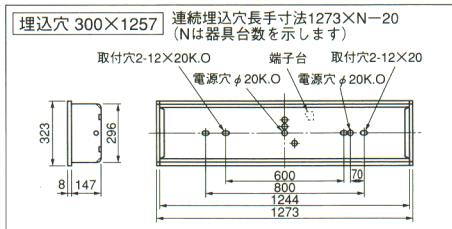

■ ファインベース II

FRS14L1V1-402 注文 <V1対応>
(FB45122+L4522)
1RUSH・2RUSH △ ¥55,600
1ESH・2ESH △ ¥58,100

本体：FB45122 1RUSH・2RUSH △ ¥20,200
1ESH・2ESH △ ¥22,700

1. ルーバ：L4522 △ ¥35,400
2. 枠：白色仕上
   - ルーバ：鋼板・アルミ蒸着鏡面仕上
   - 重さ：11.7kg
   - ソケット：W671T
   - つまみネジ：R1
   - 鋼板厚さ：0.6(本体) 0.8(枠)

ルーバ・ランプ別梱包 確認図番 (EF04569)

消費電力(W) ( )内は、PS形ランプ使用時	
1RUSH・2RUSH	86(79)
1ESH	81(73)
2ESH	80(72)

FRS14L1V2-402 注文 <V2対応>
(FB45122+L4532)
1RUSH・2RUSH △ ¥55,600
1ESH・2ESH △ ¥58,100

本体：FB45122 1RUSH・2RUSH △ ¥20,200
1ESH・2ESH △ ¥22,700

1. ルーバ：L4532 △ ¥35,400
2. 枠：白色仕上
   - ルーバ：鋼板・アルミ蒸着半鏡面仕上
   - 重さ：11.7kg
   - ソケット：W671T
   - つまみネジ：R1
   - 鋼板厚さ：0.6(本体) 0.8(枠)

ルーバ・ランプ別梱包 確認図番 (EF04570)

消費電力(W) ( )内は、PS形ランプ使用時	
1RUSH・2RUSH	86(79)
1ESH	81(73)
2ESH	80(72)

FRS14L1V3-402 注文 <V3対応>
(FB45122+L4542)
1RUSH・2RUSH △ ¥55,600
1ESH・2ESH △ ¥58,100

本体：FB45122 1RUSH・2RUSH △ ¥20,200
1ESH・2ESH △ ¥22,700

1. ルーバ：L4542 △ ¥35,400
2. 枠：白色仕上
   - ルーバ：鋼板・白色仕上
   - 重さ：11.7kg
   - ソケット：W671T
   - つまみネジ：R1
   - 鋼板厚さ：0.6(本体) 0.8(枠)

ルーバ・ランプ別梱包 確認図番 (EF04571)

消費電力(W) ( )内は、PS形ランプ使用時	
1RUSH・2RUSH	86(79)
1ESH	81(73)
2ESH	80(72)

■ ファインベース II

FRS14L1V1-403 注文 <V1対応>
(FB45123+L4522)
1RUSH・2RUSH △ ¥63,200
1ESH・2ESH △ ¥67,700

本体：FB45123 1RUSH・2RUSH △ ¥27,800
1ESH・2ESH △ ¥32,300

1. ルーバ：L4522 △ ¥35,400
2. 枠：白色仕上
   - ルーバ：鋼板・アルミ蒸着鏡面仕上
   - 重さ：12.7kg
   - ソケット：W671T
   - つまみネジ：R1
   - 鋼板厚さ：0.6(本体) 0.8(枠)

ルーバ・ランプ別梱包 確認図番 (EF04578)

消費電力(W) ( )内は、PS形ランプ使用時	
1RUSH	130(120)
2RUSH	132(123)
1ESH	123(111)
2ESH	121(109)

FRS14L1V2-403 注文 <V2対応>
(FB45123+L4532)
1RUSH・2RUSH △ ¥63,200
1ESH・2ESH △ ¥67,700

本体：FB45123 1RUSH・2RUSH △ ¥27,800
1ESH・2ESH △ ¥32,300

1. ルーバ：L4532 △ ¥35,400
2. 枠：白色仕上
   - ルーバ：鋼板・アルミ蒸着半鏡面仕上
   - 重さ：12.7kg
   - ソケット：W671T
   - つまみネジ：R1
   - 鋼板厚さ：0.6(本体) 0.8(枠)

ルーバ・ランプ別梱包 確認図番 (EF04579)