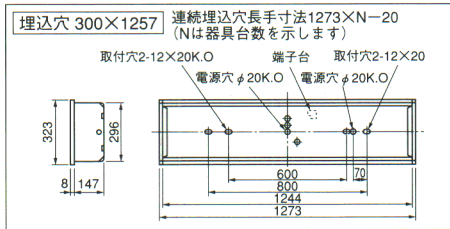

■ ファインベース II

FRS14L1V1-402 注文 <V1対応>
(FB45122+L4522)
1RUSH・2RUSH △ ¥55,600
1ESH・2ESH △ ¥58,100

本体：FB45122 1RUSH・2RUSH △ ¥20,200
1ESH・2ESH △ ¥22,700

1. ルーバ：L4522 △ ¥35,400
2. 枠：白色仕上
   - ルーバ：鋼板・アルミ蒸着鏡面仕上
   - 重さ：11.7kg
   - ソケット：W671T
   - つまみネジ：R1
   - 鋼板厚さ：0.6(本体) 0.8(枠)

ルーバ・ランプ別梱包 確認図番 (EF04569)

消費電力(W) ( )内は、PS形ランプ使用時	
1RUSH・2RUSH	86(79)
1ESH	81(73)
2ESH	80(72)

FRS14L1V2-402 注文 <V2対応>
(FB45122+L4532)
1RUSH・2RUSH △ ¥55,600
1ESH・2ESH △ ¥58,100

本体：FB45122 1RUSH・2RUSH △ ¥20,200
1ESH・2ESH △ ¥22,700

1. ルーバ：L4532 △ ¥35,400
2. 枠：白色仕上
   - ルーバ：鋼板・アルミ蒸着半鏡面仕上
   - 重さ：11.7kg
   - ソケット：W671T
   - つまみネジ：R1
   - 鋼板厚さ：0.6(本体) 0.8(枠)

ルーバ・ランプ別梱包 確認図番 (EF04570)

消費電力(W) ( )内は、PS形ランプ使用時	
1RUSH・2RUSH	86(79)
1ESH	81(73)
2ESH	80(72)

FRS14L1V3-402 注文 <V3対応>
(FB45122+L4542)
1RUSH・2RUSH △ ¥55,600
1ESH・2ESH △ ¥58,100

本体：FB45122 1RUSH・2RUSH △ ¥20,200
1ESH・2ESH △ ¥22,700

1. ルーバ：L4542 △ ¥35,400
2. 枠：白色仕上
   - ルーバ：鋼板・白色仕上
   - 重さ：11.7kg
   - ソケット：W671T
   - つまみネジ：R1
   - 鋼板厚さ：0.6(本体) 0.8(枠)

ルーバ・ランプ別梱包 確認図番 (EF04571)

消費電力(W) ( )内は、PS形ランプ使用時	
1RUSH・2RUSH	86(79)
1ESH	81(73)
2ESH	80(72)

■ ファインベース II

FRS14L1V1-403 注文 <V1対応>
(FB45123+L4522)
1RUSH・2RUSH △ ¥63,200
1ESH・2ESH △ ¥67,700

本体：FB45123 1RUSH・2RUSH △ ¥27,800
1ESH・2ESH △ ¥32,300

1. ルーバ：L4522 △ ¥35,400
2. 枠：白色仕上
   - ルーバ：鋼板・アルミ蒸着鏡面仕上
   - 重さ：12.7kg
   - ソケット：W671T
   - つまみネジ：R1
   - 鋼板厚さ：0.6(本体) 0.8(枠)

ルーバ・ランプ別梱包 確認図番 (EF04578)

消費電力(W) ( )内は、PS形ランプ使用時	
1RUSH	130(120)
2RUSH	132(123)
1ESH	123(111)
2ESH	121(109)

FRS14L1V2-403 注文 <V2対応>
(FB45123+L4532)
1RUSH・2RUSH △ ¥63,200
1ESH・2ESH △ ¥67,700

本体：FB45123 1RUSH・2RUSH △ ¥27,800
1ESH・2ESH △ ¥32,300

1. ルーバ：L4532 △ ¥35,400
2. 枠：白色仕上
   - ルーバ：鋼板・アルミ蒸着半鏡面仕上
   - 重さ：12.7kg
   - ソケット：W671T
   - つまみネジ：R1
   - 鋼板厚さ：0.6(本体) 0.8(枠)

ルーバ・ランプ別梱包 確認図番 (EF04579)