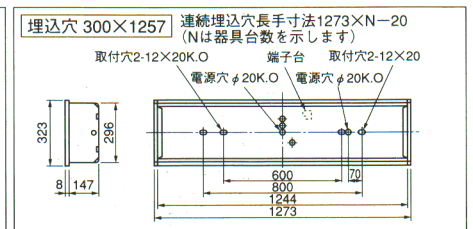

- ルーバ：L4522 △ ¥35,400
- 枠：白色仕上
 - ルーバ：鋼板・アルミ蒸着鏡面仕上
 - 重さ：12.7kg
 - ソケット：W671T
 - つまみネジ：R1
 - 鋼板厚さ：0.6(本体) 0.8(枠)

ルーバ・ランプ別梱包 確認図番 (EF04578)

消費電力(W) ()内は、PS形ランプ使用時	
1RUSH	130(120)
2RUSH	132(123)
1ESH	123(111)
2ESH	121(109)

- ルーバ：L4542 △ ¥35,400
- 枠：白色仕上
 - ルーバ：鋼板・白色仕上
 - 重さ：12.7kg
 - ソケット：W671T
 - つまみネジ：R1
 - 鋼板厚さ：0.6(本体) 0.8(枠)

ルーバ・ランプ別梱包 確認図番 (EF04580)

消費電力(W) ()内は、PS形ランプ使用時	
1RUSH	130(120)
2RUSH	132(123)
1ESH	123(111)
2ESH	121(109)