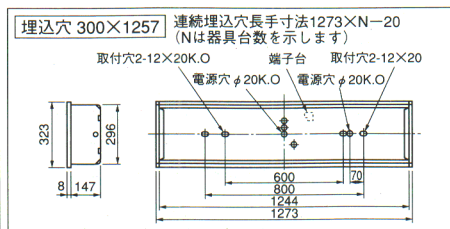

- ルーバ：L4542 △ ¥35,400
- 枠：白色仕上
 - ルーバ：鋼板・白色仕上
 - 重さ：12.7kg
 - ソケット：W671T
 - つまみネジ：R1
 - 鋼板厚さ：0.6(本体) 0.8(枠)

ルーバ・ランプ別梱包 確認図番 (EF04580)

消費電力(W) ()内は、PS形ランプ使用時	
1RUSH	130(120)
2RUSH	132(123)
1ESH	123(111)
2ESH	121(109)