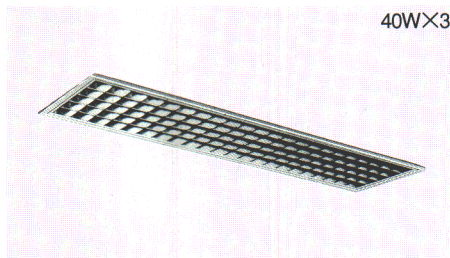

- ルーバ：L4532 △ ¥35,400
- 枠：白色仕上
 - ルーバ：鋼板・アルミ蒸着半鏡面仕上
 - 重さ：11.7kg
 - ソケット：W671T
 - つまみネジ：R1
 - 鋼板厚さ：0.6(本体) 0.8(枠)

ルーバ・ランプ別梱包 確認図番 (EF04570)

消費電力(W) ()内は、PS形ランプ使用時	
1RUSH・2RUSH	86(79)
1ESH	81(73)
2ESH	80(72)

40W×2

FRS14L1V3-402 注文 <V3対応>
(FB45122+L4542)
1RUSH・2RUSH △ ¥55,600
1ESH・2ESH △ ¥58,100

本体：FB45122 1RUSH・2RUSH △ ¥20,200
1ESH・2ESH △ ¥22,700

- ルーバ：L4542 △ ¥35,400
- 枠：白色仕上
 - ルーバ：鋼板・白色仕上
 - 重さ：11.7kg
 - ソケット：W671T
 - つまみネジ：R1
 - 鋼板厚さ：0.6(本体) 0.8(枠)

- ルーバ：L4522 △ ¥35,400
- 枠：白色仕上
 - ルーバ：鋼板・アルミ蒸着鏡面仕上
 - 重さ：12.7kg
 - ソケット：W671T
 - つまみネジ：R1
 - 鋼板厚さ：0.6(本体) 0.8(枠)

ルーバ・ランプ別梱包 確認図番 (EF04578)

消費電力(W) ()内は、PS形ランプ使用時	
1RUSH	130(120)
2RUSH	132(123)
1ESH	123(111)
2ESH	121(109)