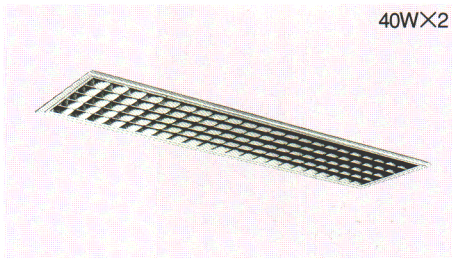

■ ファインベース II

40W×2

FRS14L1V1-402 注文 <V1対応>
(FB45122+L4522)
1RUSH・2RUSH △ ¥55,600
1ESH・2ESH △ ¥58,100

本体：FB45122 1RUSH・2RUSH △ ¥20,200
1ESH・2ESH △ ¥22,700

- ルーバ：L4522 △ ¥35,400
- 枠：白色仕上
 - ルーバ：鋼板・アルミ蒸着鏡面仕上
 - 重さ：11.7kg
 - ソケット：W671T
 - つまみネジ：R1
 - 鋼板厚さ：0.6(本体) 0.8(枠)

- ルーバ：L4532 △ ¥35,400
- 枠：白色仕上
 - ルーバ：鋼板・アルミ蒸着半鏡面仕上
 - 重さ：11.7kg
 - ソケット：W671T
 - つまみネジ：R1
 - 鋼板厚さ：0.6(本体) 0.8(枠)

ルーバ・ランプ別梱包 確認図番 (EF04570)

消費電力(W) ()内は、PS形ランプ使用時	
1RUSH・2RUSH	86(79)
1ESH	81(73)
2ESH	80(72)

40W×2

FRS14L1V3-402 注文 <V3対応>
(FB45122+L4542)
1RUSH・2RUSH △ ¥55,600
1ESH・2ESH △ ¥58,100

本体：FB45122 1RUSH・2RUSH △ ¥20,200
1ESH・2ESH △ ¥22,700

- ルーバ：L4542 △ ¥35,400
- 枠：白色仕上
 - ルーバ：鋼板・白色仕上
 - 重さ：11.7kg
 - ソケット：W671T
 - つまみネジ：R1
 - 鋼板厚さ：0.6(本体) 0.8(枠)