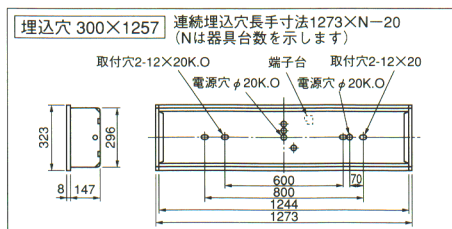

- ルーバ：L4542 △ ¥35,400
- 枠：白色仕上
 - ルーバ：鋼板・白色仕上
 - 重さ：12.7kg
 - ソケット：W671T
 - つまみネジ：R1
 - 鋼板厚さ：0.6(本体) 0.8(枠)

ルーバ・ランプ別梱包 確認図番 (EF04580)

消費電力(W) ()内は、PS形ランプ使用時	
1RUSH	130(120)
2RUSH	132(123)
1ESH	123(111)
2ESH	121(109)