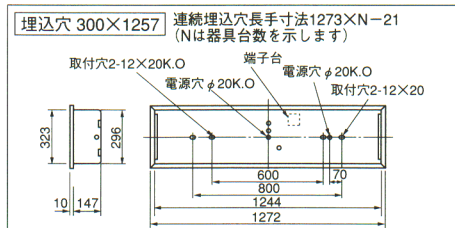

確認図番 (EF04691)

FRF3A-402 (FB4542DZ)
1RUSH・2RUSH △ ¥39,500

本体：K4642Z 1RUSH・2RUSH △ ¥35,400
カバー：D4702 ○ ¥4,100
●鋼板厚さ：0.6 (本体)
●黄銅板厚さ：0.8 (枠)

確認図番 (EF04690)

FRF3A-403 (FB4543DZ)
1RUSH・2RUSH △ ¥46,600

本体：K4643Z 1RUSH・2RUSH △ ¥42,500
カバー：D4702 ○ ¥4,100
●重さ：12.0kg
●鋼板厚さ：0.6 (本体) ●黄銅板厚さ：0.8 (枠)

確認図番 (EF04692)

●重さ：12.0kg
●ソケット：W671T
カバー・ランプ別梱包

消費電力(W) ()内は、PS形ランプ使用時	
1RUSH・2RUSH	86(79)

●ソケット：W671T
カバー・ランプ別梱包

消費電力(W) ()内は、PS形ランプ使用時	
1RUSH	130(120)
2RUSH	132(123)

■ ブラケット

40W×3

20W×1