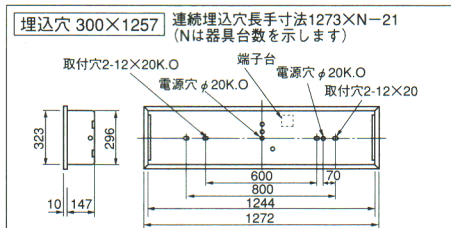

確認図番 (EF04692)

●重さ：12.0kg
●ソケット：W671T
カバー・ランプ別梱包

消費電力(W) ()内は、PS形ランプ使用時	
1RUSH・2RUSH	86(79)

●ソケット：W671T
カバー・ランプ別梱包

消費電力(W) ()内は、PS形ランプ使用時	
1RUSH	130(120)
2RUSH	132(123)

■ ブラケット

40W×3

20W×1