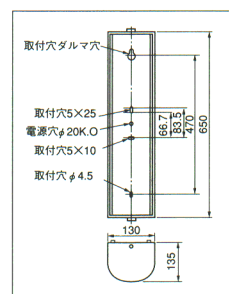

確認図番 (EF04692)

●重さ：12.0kg
●ソケット：W671T
カバー・ランプ別梱包

消費電力(W) ()内は、PS形ランプ使用時	
1RUSH・2RUSH	86(79)

●ソケット：W671T
カバー・ランプ別梱包

消費電力(W) ()内は、PS形ランプ使用時	
1RUSH	130(120)
2RUSH	132(123)

■ ブラケット

40W×3

20W×1

FBF1-201 (FV21671) **注文**
1H △ ¥19,900

●枠：鋼板・ホワイトブロンズ色仕上
●重さ：2.6kg
●鋼板厚さ：0.6 (本体) 0.8 (枠)

確認図番 (EF04139)

FBF1A-201 (FV21671Z) **注文**
1H △ ¥24,900

●枠：黄銅板・ホワイトブロンズメッキ仕上
●重さ：2.8kg
●鋼板厚さ：0.6 (本体)
●黄銅板厚さ：0.8 (枠)

確認図番 (EF04140)

●カバー：乳白アクリル
●ソケット：W241T
●つまみネジ：Q1
ランプ別梱包

消費電力(W)	
1H	24

■ ブラケット

20W×1

FBF1MP-201 (WF21671Z) **注文**
FBF1RP-201 (WF21671Z) **注文**
1L △ ¥27,300

●枠：ホワイトブロンズメッキ仕上
●カバー：乳白アクリル
●重さ：3.4kg
●ソケット：W521TC
●つまみネジ：Q1
●鋼板厚さ：0.6 (本体)
●黄銅板厚さ：0.8 (枠)