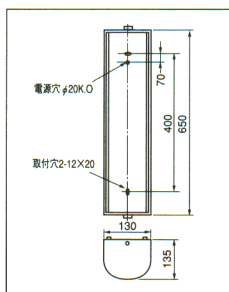

確認図番 (EF04140)

●カバー：乳白アクリル
●ソケット：W241T
●つまみネジ：Q1
ランプ別梱包

消費電力(W)	
1H	24

■ ブラケット

20W×1

FBF1MP-201 (WF21671Z) **注文**
FBF1RP-201 (WF21671Z) **注文**
1L △ ¥27,300

●枠：ホワイトブロンズメッキ仕上
●カバー：乳白アクリル
●重さ：3.4kg
●ソケット：W521TC
●つまみネジ：Q1
●鋼板厚さ：0.6 (本体)
●黄銅板厚さ：0.8 (枠)

ランプ別梱包

消費電力(W)	
1L	24

確認図番 (EF04141)

20W×1

FBF3-201 (FV21691) **注文**
1H △ ¥21,400

●枠：ホワイトブロンズ色仕上
●重さ：2.9kg
●鋼板厚さ：0.6 (本体・枠)

確認図番 (EF04145)

FBF3A-201 (FV21691Z) **注文**
1H △ ¥30,400

●枠：ホワイトブロンズメッキ仕上
●重さ：3.3kg
●鋼板厚さ：0.6 (本体)
●黄銅板厚さ：0.8 (枠)

確認図番 (EF04146)

●カバー：乳白アクリル
●ソケット：W241T
●つまみネジ：Q1
ランプ別梱包

消費電力(W)	
1H	24

20W×1

FBF5-201 (FV21731) **注文**
1H △ ¥21,800

●枠：ホワイトブロンズ色仕上
●重さ：3.2kg
●鋼板厚さ：0.6 (本体・枠)