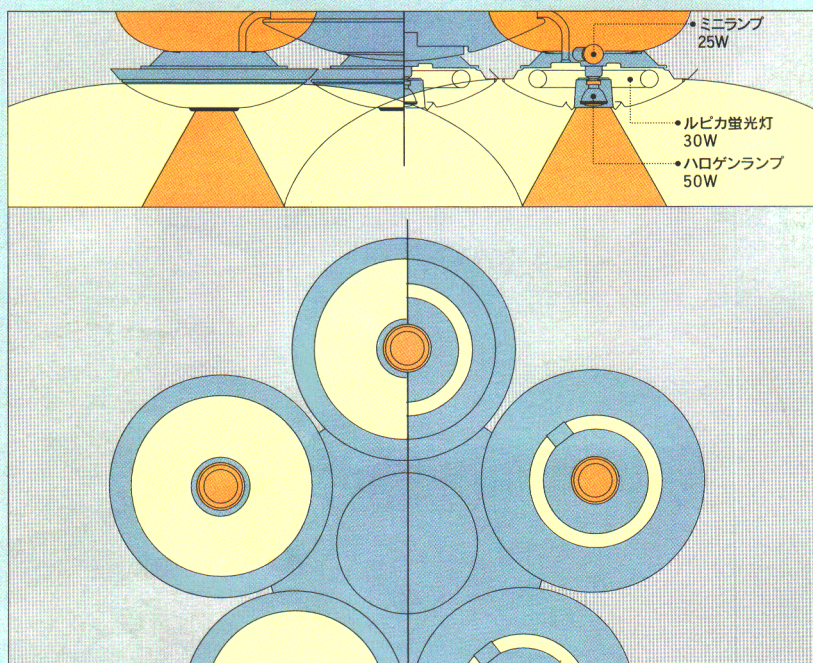

シーン

SCENE

ソフトでエレガントな雰囲気をつたよせる 高機能シャンデリア、ZL4・ZL3タイプ

- ●リモコンで4つのシーンプログラムをワンタッチ操作。すべての操作が手元で行えます。
- ●消灯ボタンを一度押すと「くつろぎ」シーンの40%調光状態となり、約10秒後に消灯する時間差消灯機能付き。すぐに消灯したい場合は、ボタンを2度続けて押してください。
- ●リモコンの調光ボタンで、0~100%まで無段階調光が可能。(ハロゲンランプのみ)
- ●チャンネルの切り換え<1CH→2CH>で、2台のシーンを1台のリモコンでコントロールできます。

●リモコンは専用の壁掛け用ホルダー付き。器具本体のマニュアルスイッチ(LEDランプが常時点灯)でも点灯可能です。