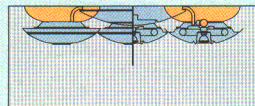

●リモコンは専用の壁掛け用ホルダー付き。器具本体のマニュアルスイッチ(LEDランプが常時点灯)でも点灯可能です。

4つのシーンプログラム

だんらん

全灯状態。天井も広範囲に照らしながら、シャンデリアならではのゴージャスな雰囲気のあかり空間をつくります。

ルピカ蛍光灯(ディ色)30W×5 ミニランプ25W×5ダイクロイックミラー付きハロゲンランプ50W×5

くつろぎ

ハロゲンランプの直接光。指向性の強いスポット照明を実現。光と陰のメリハリが落ち着いたムードを演出します。(0~100%までの連続調光が可能です。)

ダイクロイックミラー付きハロゲンランプ50W×5

テレビ

ミニランプの間接光。テレビ画面に光源が映り込みにくいので、ホームシアターがますます楽しめます。

ミニランプ25W×5

パーティ

ハロゲンランプの直接光とミニランプの間接光。陰影に富んだ高級感あふれる印象で、室内を華麗に飾ります。

ダイクロイックミラー付きハロゲンランプ50W×5 ミニランプ25W×5

- 壁付の調光器やシーンコントローラとの併用はできません。
- 壁スイッチでの調光やシーンプログラムの操作はできません。