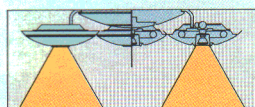

●リモコンは専用の壁掛け用ホルダー付き。器具本体のマニュアルスイッチ(LEDランプが常時点灯)でも点灯可能です。

4つのシーンプログラム

だんらん

全灯状態。天井も広範囲に照らしながら、シャンデリアならではのゴージャスな雰囲気のあかり空間をつくります。

ルピカ蛍光灯(ディ色)30W×5 ミニランプ25W×5ダイクロイックミラー付きハロゲンランプ50W×5

くつろぎ

ハロゲンランプの直接光。指向性の強いスポット照明を実現。光と陰のメリハリが落ち着いたムードを演出します。(0~100%までの連続調光が可能です。)

ダイクロイックミラー付きハロゲンランプ50W×5

テレビ

ミニランプの間接光。テレビ画面に光源が映り込みにくいので、ホームシアターがますます楽しめます。

ミニランプ25W×5

パーティ

ハロゲンランプの直接光とミニランプの間接光。陰影に富んだ高級感あふれる印象で、室内を華麗に飾ります。

ダイクロイックミラー付きハロゲンランプ50W×5 ミニランプ25W×5

- 壁付の調光器やシーンコントローラとの併用はできません。
- 壁スイッチでの調光やシーンプログラムの操作はできません。