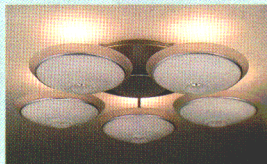

●リモコンは専用の壁掛け用ホルダー付き。器具本体のマニュアルスイッチ(LEDランプが常時点灯)でも点灯可能です。

4つのシーンプログラム

だんらん

全灯状態。天井も広範囲に照らしながら、シャンデリアならではのゴージャスな雰囲気のあかり空間をつくります。

ルピカ蛍光灯(ディ色)30W×5 ミニランプ25W×5ダイクロイックミラー付きハロゲンランプ50W×5

くつろぎ

ハロゲンランプの直接光。指向性の強いスポット照明を実現。光と陰のメリハリが落ち着いたムードを演出します。(0~100%までの連続調光が可能です。)

ダイクロイックミラー付きハロゲンランプ50W×5

テレビ

ミニランプの間接光。テレビ画面に光源が映り込みにくいので、ホームシアターがますます楽しめます。

ミニランプ25W×5

パーティ

ハロゲンランプの直接光とミニランプの間接光。陰影に富んだ高級感あふれる印象で、室内を華麗に飾ります。

ダイクロイックミラー付きハロゲンランプ50W×5 ミニランプ25W×5

- 壁付の調光器やシーンコントローラとの併用はできません。
- 壁スイッチでの調光やシーンプログラムの操作はできません。

インバータ

ZL4T
¥215,000 ①

蛍光灯	白熱W
10 ~ 14 畳	
高演色蛍光灯	
段階調光機能付	
簡易取付	
リング止め方式	

- 30W形円形ルピカ蛍光灯(ディ色)×5+25W形電球(ミニランプ)(E17)×5+50W形ハロゲンランプ(ダイクロイックミラーつき)(E11)×5
- マイコン搭載 ●乳白アクリルカバー ●ガラス調スモークブラウン飾り枠
- クロムヘアライトリムつき×メタリックブラウン塗装本体
- ハロゲンランプ調光スイッチつき(0~100%)
- 時間差消灯機能つき ●外径φ1040 全高210 重10kg
- 高機能リモコンつき ●マニュアルスイッチつき
- 最大消費電力360W(だんらんシーン) ●適合ハロゲンランプ形名(JDR110V50WN/M-EK)

インバータ

ZL3T
¥190,000 ①

蛍光灯	白熱W
8 ~ 12 畳	
高演色蛍光灯	
段階調光機能付	
簡易取付	
リング止め方式	

- 30W形円形ルピカ蛍光灯(ディ色)×4+25W形電球(ミニランプ)(E17)×4+50W形ハロゲンランプ(ダイクロイックミラーつき)(E11)×4
- マイコン搭載 ●乳白アクリルカバー ●ガラス調スモークブラウン飾り枠
- クロムヘアライトリムつき×メタリックブラウン塗装本体
- ハロゲンランプ調光スイッチつき(0~100%)
- 時間差消灯機能つき ●外径φ1040 全高210 重8.5kg
- 高機能リモコンつき ●マニュアルスイッチつき
- 最大消費電力290W(だんらんシーン) ●適合ハロゲンランプ形名(JDR110V50WN/M-EK)