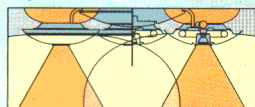

●リモコンは専用の壁掛け用ホルダー付き。器具本体のマニュアルスイッチ(LEDランプが常時点灯)でも点灯可能です。

4つのシーンプログラム

だんらん

全灯状態。天井も広範囲に照らしながら、シャンデリアならではのゴージャスな雰囲気のあかり空間をつくります。

ルピカ蛍光灯(ディ色)30W×5 ミニランプ25W×5ダイクロイックミラー付きハロゲンランプ50W×5

くつろぎ

ハロゲンランプの直接光。指向性の強いスポット照明を実現。光と陰のメリハリが落ち着いたムードを演出します。(0~100%までの連続調光が可能です。)

ダイクロイックミラー付きハロゲンランプ50W×5

テレビ

ミニランプの間接光。テレビ画面に光源が映り込みにくいので、ホームシアターがますます楽しめます。

ミニランプ25W×5

パーティ

ハロゲンランプの直接光とミニランプの間接光。陰影に富んだ高級感あふれる印象で、室内を華麗に飾ります。

ダイクロイックミラー付きハロゲンランプ50W×5 ミニランプ25W×5

- 壁付の調光器やシーンコントローラとの併用はできません。
- 壁スイッチでの調光やシーンプログラムの操作はできません。