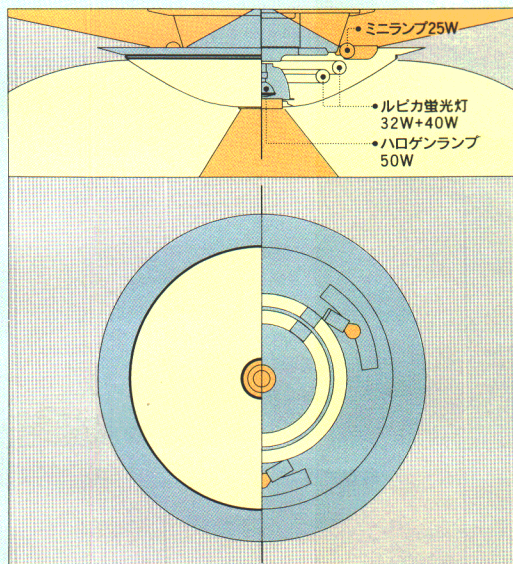

シーン SCENE

器具中央のハロゲンランプの集中光で 個性的な空間をつくりだすZG7・6・5タイプ

- リモコンで4つのシーンプログラムをワンタッチ操作。すべての操作が手元で行えます。
- 消灯ボタンを一度押すと「くつろぎ」シーンの40%調光状態となり、約10秒後に消灯する時間差消灯機能付き。すぐに消灯したい場合は、ボタンを2度続けて押してください。
- リモコンの調光ボタンで、0～100%まで無段階調光が可能。(ハロゲンランプのみ)
- チャンネルの切り替え1CH↔2CHで、2台のシーンを1台のリモコンでコントロールできます。
- リモコンは専用の壁掛け用ホルダー付き。器具本体のマニュアルスイッチ(LEDランプが常時点灯)でも点灯可能です。

パーティ

ハロゲンランプの直接光とミニランプの間接光。エレガントな光の競演が、お部屋をロマンチックに彩ります。

- 壁付の調光器やシーンコントローラとの併用はできません。
- 壁スイッチでの調光やシーンプログラムの操作はできません。

■特別な工事のいらない簡単な取付け方式

ワンタッチ取付 [簡易取付] [引掛シーリング方式]

と表示された商品は、天井に写真のような配線器具が付いていれば、ご家庭でも簡単に取付けが行えます。