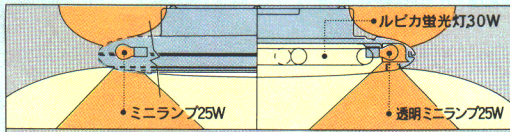

# シーン

SCENE

スポット効果をもてるプリズムカバーが新しい光のイメージを創造する、円形シーリングZL2タイプ

- リモコンで4つのシーンプログラムをワンタッチ操作。すべての操作が手元で行えます。
- プリズムカバーがミニランプの光に、高いスポット効果を与え、新しいあかり空間を創造します。

●消灯ボタンを一度押すと「くつろぎ」シーンの40%調光状態となり、約10秒後に消灯する時間差消灯機能付き。すぐに消灯したい場合は、ボタンを2度続けて押してください。

●リモコンの調光ボタンで、0~100%まで無段階調光が可能。(ミニランプのみ)

●チャンネルの切り替えくI C H ↔ 2 C Hで、2台のシーンを1台のリモコンでコントロールできます。

●リモコンは専用の壁掛け用ホルダー付き。器具本体のマニュアルスイッチ(LEDランプが常時点灯)でも点灯可能です。