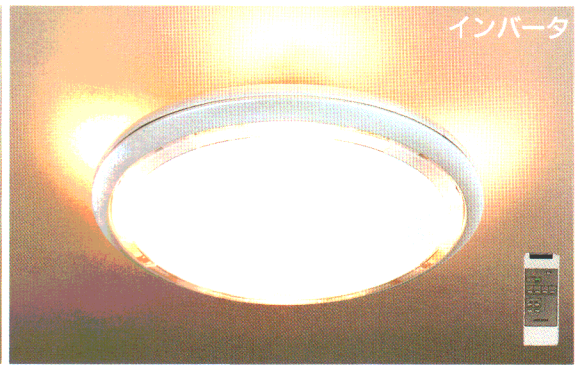

# シーン

SCENE

スポット効果をもてるプリズムカバーが新しい光のイメージを創造する、円形シーリングZL2タイプ

- リモコンで4つのシーンプログラムをワンタッチ操作。すべての操作が手元で行えます。
- プリズムカバーがミニランプの光に、高いスポット効果を与え、新しいあかり空間を創造します。

●消灯ボタンを一度押すと「くつろぎ」シーンの40%調光状態となり、約10秒後に消灯する時間差消灯機能付き。すぐに消灯したい場合は、ボタンを2度続けて押してください。

●リモコンの調光ボタンで、0~100%まで無段階調光が可能。(ミニランプのみ)

●チャンネルの切り替えくI C H ↔ 2 C Hで、2台のシーンを1台のリモコンでコントロールできます。

●リモコンは専用の壁掛け用ホルダー付き。器具本体のマニュアルスイッチ(LEDランプが常時点灯)でも点灯可能です。

## スポット効果をもてるプリズムカバー

●シンプルな円形フォルムをつつむ8個のミニランプが、プリズムカバーを通してスポット効果をもたせ、近未来感覚の新しいイメージを創造します。

- 壁付の調光器やシーンコントローラとの併用はできません。
- 壁スイッチでの調光やシーンプログラムの操作はできません。

ZL2T  
¥215,000 ①

- 30W円形ルピカ蛍光灯(ティ色)×4+25W形電球(ミニランプ)(E17)×4+25W形電球(ミニランプ透明)(E17)×8
- マイコン搭載 ●塗装つき乳白アクリルカバー
- メタリックブラウンプラスチック枠
- ミニランプ(透明)調光スイッチつき(0~100%) ●時間差消灯機能つき
- 外径φ780 全高170 重10kg ●高機能リモコンつき
- マニュアルスイッチつき ●最大消費電力280W(パーティシーン)

蛍光灯	白熱W
8 ~ 10 畳	
高演色蛍光灯	
段調光機能付	
簡易取付	
Vバネ方式	

ZL2W  
¥215,000 ①

- 30W円形ルピカ蛍光灯(ティ色)×4+25W形電球(ミニランプ)(E17)×4+25W形電球(ミニランプ透明)(E17)×8
- マイコン搭載 ●塗装つき乳白アクリルカバー
- パールホワイトプラスチック枠
- ミニランプ(透明)調光スイッチつき(0~100%) ●時間差消灯機能つき
- 外径φ780 全高170 重10kg ●高機能リモコンつき
- マニュアルスイッチつき ●最大消費電力280W(パーティシーン)