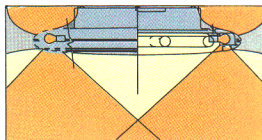

4つのシーンプログラム

だんらん

全灯状態。天井も十分な明るさで、楽しい雰囲気をつくり出す全般照明。あたたかい光でだんらんのひとときを演出します。

ルピカ蛍光灯(ティ色)30W×4
ミニランプ25W×4
透明ミニランプ25W×8