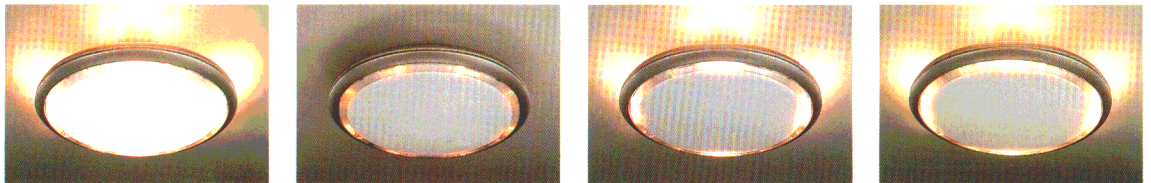

ZL2T・LP3716・LB632