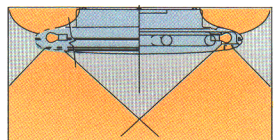

パーティ

透明ミニランプの直接光とミニランプの間接光。陰影のはっきりした華やかな印象で空間を彩ります。

ミニランプ25W×4
透明ミニランプ25W×8