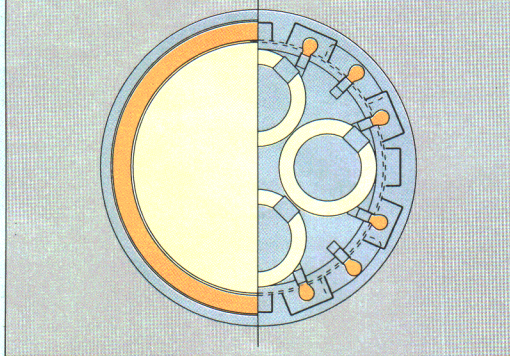

# シーン

SCENE

スポット効果をもてるプリズムカバーが新しい光のイメージを創造する、円形シーリングZL2タイプ

- リモコンで4つのシーンプログラムをワンタッチ操作。すべての操作が手元で行えます。
- プリズムカバーがミニランプの光に、高いスポット効果を与え、新しいあかり空間を創造します。

●消灯ボタンを一度押すと「くつろぎ」シーンの40%調光状態となり、約10秒後に消灯する時間差消灯機能付き。すぐに消灯したい場合は、ボタンを2度続けて押してください。

●リモコンの調光ボタンで、0~100%まで無段階調光が可能。(ミニランプのみ)

●チャンネルの切り替えくI C H ↔ 2 C Hで、2台のシーンを1台のリモコンでコントロールできます。

●リモコンは専用の壁掛け用ホルダー付き。器具本体のマニュアルスイッチ(LEDランプが常時点灯)でも点灯可能です。

## スポット効果をもてるプリズムカバー

●シンプルな円形フォルムをつつむ8個のミニランプが、プリズムカバーを通してスポット効果をもたせ、近未来感覚の新しいイメージを創造します。

- 壁付の調光器やシーンコントローラとの併用はできません。
- 壁スイッチでの調光やシーンプログラムの操作はできません。

ZL2T  
¥215,000 ①

- 30W円形ルピカ蛍光灯(ティ色)×4+25W形電球(ミニランプ)(E17)×4+25W形電球(ミニランプ透明)(E17)×8
- マイコン搭載 ●塗装つき乳白アクリルカバー
- メタリックブラウンプラスチック枠
- ミニランプ(透明)調光スイッチつき(0~100%) ●時間差消灯機能つき
- 外径φ780 全高170 重10kg ●高機能リモコンつき
- マニュアルスイッチつき ●最大消費電力280W(パーティシーン)

### テレビ

ミニランプの間接光。テレビ画面に光源が映り込みにくいよう設計された間接照明で、快適な映像鑑賞が楽しめます。

ミニランプ25W×4