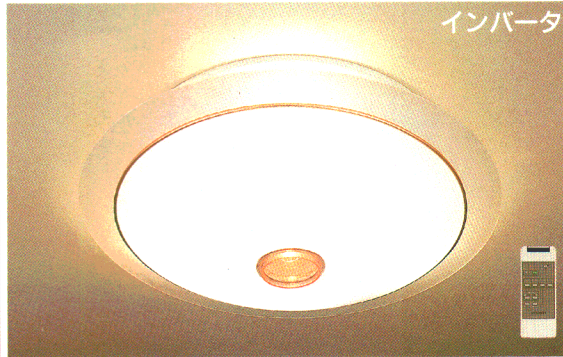

ZG5W

¥115,000 ①

- ●(32W+40W)形円形ピカ蛍光灯(ティ色)+
  25W形電球(ミニランプ)(E17)×3+
  50W形ハロゲンランプ(ダイクロイックミラーつき)(E11)×1
- ●マイコン搭載
- ●乳白アクリルカバー
- ●クリスタルホワイトプラスチック枠
- ●ハロゲンランプ調光スイッチつき(0~100%)
- ●時間差消灯機能つき
- ●外径φ730 全高220 重7.5kg
- ●高機能リモコンつき
- ●マニュアルスイッチつき
- ●最大消費電力173W(だんらんシーン)
- ●適合ハロゲンランプ形名(JDR110V50WN/M-EK)

蛍72W 白40W
6~8畳
高演色蛍光灯
段調光機能付
簡易取付
リング止め方式

IDシーリング

2種類の光源による直接光と間接光の組み
合わせで、手軽にわかり演出が楽しめます。

- ●(全灯)〈直接照明〉〈間接照明〉〈常夜灯〉の4通りのあかりが
  ワンタッチで切り替え可能です。
- ●リモコン、壁スイッチともに、点灯、消灯を含む上記のパター
  ン操作が可能です。(ZML6、ZML7はリモコン対応ではあ
  りません)
- ●リモコンで常夜灯の明るさを30%→60%→100%に段階的
  に切り替えることが可能です。(ZM4、ZM5のみ)なお、壁
  スイッチでは常夜灯の明るさを切り替えることはできません。

●間接光には電球色蛍光灯40Wを使用。常時ご使用いただいても電気
代が少なく、長寿命で経済的です。(電気代=白熱灯の1/5以下:当社
比)

●器具全体の高さはわずか25cm。天井にぴったりフィットするので部屋
全体が広く見え、インテリア性を損なうことなく、わかり演出が可能で
す。

全灯

(32W+40W)形円形ピカ蛍光灯(エ
ース色)

+40W形円形ピカ蛍光灯(電球色)
明るくクリアな蛍光灯のあかりが部屋
全体に広がります。活動的な日常生活
に最適な明るさです。

直接照明

(32W+40W)形円形ピカ蛍光灯(エ
ース色)

明るくクリアな蛍光灯のあかりが部屋
全体に広がります。活動的な日常生活
に最適な明るさです。

間接照明

40W形円形ピカ蛍光灯(電球色)

あたたかみのある電球色蛍光灯が部
屋全体をやさしい雰囲気につつま
みます。テレビやご家族の会話を楽しむ
時など、くつろぎのひとときを演出します。

常夜灯

5W豆球

お休みの時の常夜灯です。

- ●壁付の調光器やシーンコントローラとの接続はできません。

詳しくはP.49をご参照ください。