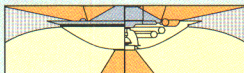

だんらん 全灯状態。

くつろぎ ハロゲンランプ
50W×1灯の直接光。

テレビ ミニランプ25W×3灯の
間接光。

パーティ ハロゲンランプ50W×
1灯の直接光とミニランプ25W×3灯
の間接光。

- 壁付の調光器やシーンコントローラとの併用はできません。
- 壁スイッチでの調光やシーンプログラムの操作はできません。

詳しくはP.48をご参照ください。

ZG5T

¥115,000 ①