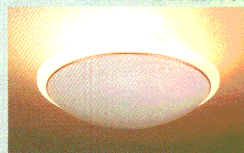

●間接光には電球色蛍光灯40Wを使用。常時ご使用いただいても電気
代が少なく、長寿命で経済的です。(電気代=白熱灯の1/5以下:当社
比)

●器具全体の高さはわずか25cm。天井にぴったりフィットするので部屋
全体が広く見え、インテリア性を損なうことなく、わかり演出が可能で
す。

全灯

(32W+40W)形円形ピカ蛍光灯(エ
ース色)

+40W形円形ピカ蛍光灯(電球色)
明るくクリアな蛍光灯のあかりが部屋
全体に広がります。活動的な日常生活
に最適な明るさです。

直接照明

(32W+40W)形円形ピカ蛍光灯(エ
ース色)

明るくクリアな蛍光灯のあかりが部屋
全体に広がります。活動的な日常生活
に最適な明るさです。

間接照明

40W形円形ピカ蛍光灯(電球色)

あたたかみのある電球色蛍光灯が部
屋全体をやさしい雰囲気につつま
みます。テレビやご家族の会話を楽しむ
時など、くつろぎのひとときを演出します。

常夜灯

5W豆球

お休みの時の常夜灯です。

- 壁付の調光器やシーンコントローラとの接続はできません。

詳しくはP.49をご参照ください。

ZM5 特選

¥62,800 ①

- (32W+40W)形円形ピカ蛍光灯(エース色)+40W形円形ピカ蛍光灯(電球色)
- 乳白アクリルカバー(帯電防止仕様)
- ダークベージュメタリック塗装仕上/金色飾り
- リモコン・壁スイッチ切替(全光・直接光・間接光・常夜灯・消灯)
- マイコン搭載
- 2CHリモコンつき
- マニュアルスイッチつき
- 外径φ600 全高250 重4.0kg