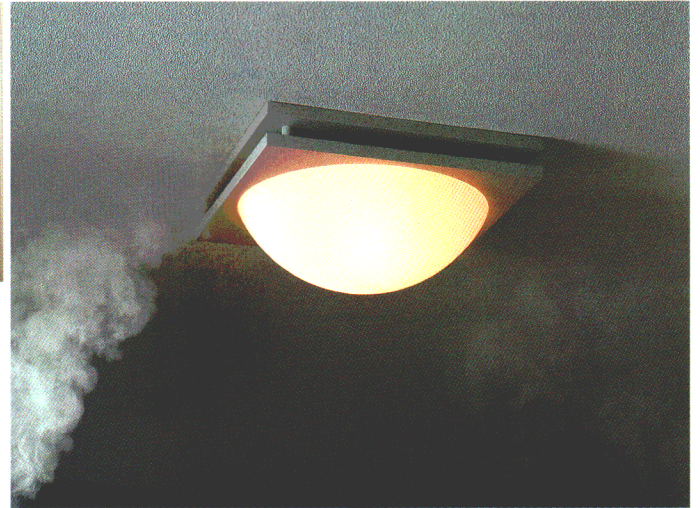

別売品 (VD-10LZとLCZ1002Wの組合せ例)
三菱電機専用換気扇

VD-10LZ

¥12,800 ①

- 埋込穴: ϕ 180
- 埋込高さ:165.5
- (換気扇本体下面を天井面とした場合)