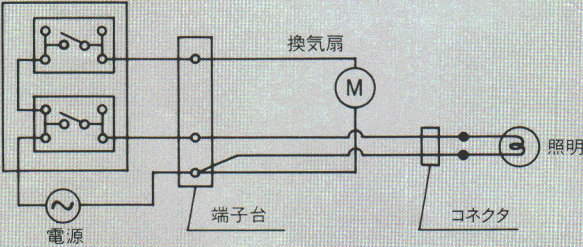

## 照明と換気扇が一体となったあかり「クラルテール」

- いままで別々に取り付けしていた「照明」と「換気扇」。換気扇一体型トイレ用シーリング「クラルテール」なら、ひとつの場所に「照明」と「換気扇」が簡単に接続できるように設計されていますから、省スペースで天井面がスッキリとした印象に仕上がります。
- 昼間照明を使用しないときは、コントロールスイッチを切り替えて換気扇のみを稼働させることもできます。

接続図