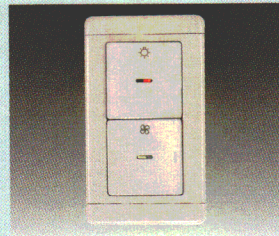

照明と換気扇をそれぞれ個別に操作できる専用スイッチ

P-12SW

¥6,800 ①

- 寸法:幅70 高120 出4.3
- 1個用スイッチボックスに適合
- オフライトつき
- 100V50/60Hz共用形