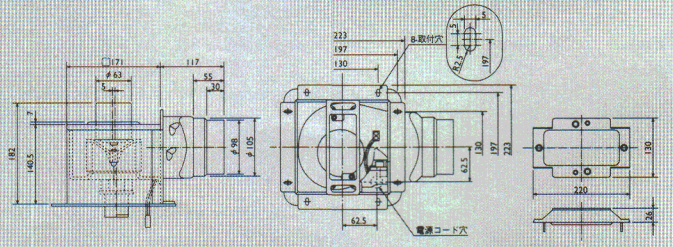

CLARTÉIR

クラルテール

照明と換気扇が一体となったあかり「クラルテール」

- いままで別々に取り付けしていた「照明」と「換気扇」。換気扇一体型トイレ用シーリング「クラルテール」なら、ひとつの場所に「照明」と「換気扇」が簡単に接続できるように設計されていますから、省スペースで天井面がスッキリとした印象に仕上がります。
- 昼間照明を使用しないときは、コントロールスイッチを切り替えて換気扇のみを稼働させることもできます。

クラルテール [clartéir]

[clarté] クラルテール…フランス語で「輝き、光明」 [air] エール…フランス語で「大気、空気」

- 換気扇(別売品)は照明器具をお求めの際、三菱電機製(VD-10LZ)を同時にご購入ください。
- 専用取付台は、三菱電機製換気扇(VD-10LZ)に含まれています。
- 浴室など湿気の多い場所ではご使用になれません。
- 専用コントロールスイッチ(P-12SW)を別途お求めください。

照明と換気扇をそれぞれ個別に操作できる専用スイッチ

P-12SW

¥6,800 ①

- 寸法:幅70 高120 出4.3
- 1個用スイッチボックスに適合
- オフライトつき
- 100V50/60Hz共用形

LCZ1002W 特選 白 60 W
¥20,700 ①

Vパネ方式

- 60W形電球(ミニクリプトランプ)(E17)
- 石目調(白)塗装パネル
- アクリルカバー
- 幅 ϕ 242 高110
- コネクターつき
- 三菱電機専用換気扇
- VD-10LZ(¥12,800)を同時にご購入ください。

LCZ1002J 白 60 W
¥20,700 ①

Vパネ方式

- 60W形電球(ミニクリプトランプ)(E17)
- モカページュ塗装パネル
- アクリルカバー
- 幅 ϕ 242 高110
- コネクターつき
- 三菱電機専用換気扇
- VD-10LZ(¥12,800)を同時にご購入ください。

LCZ1001W 特選 白 60 W
¥16,100 ①

15w

- 60W形電球(ボールランプ)G95(E26)
- 石目調(白)塗装パネル
- 幅 ϕ 42 高135
- コネクターつき
- 三菱電機専用換気扇
- VD-10LZ(¥12,800)を同時にご購入ください。

別売品 (VD-10LZとLCZ1002Wの組合せ例)
三菱電機専用換気扇

VD-10LZ

¥12,800 ①

- 埋込穴: ϕ 180
- 埋込高さ:165.5
- (換気扇本体下面を天井面とした場合)

ハイグレード感を演出する石目調パネル

しっとりとした落ち着き、白石目調塗装パネル
LCZ1002W・LCZ1001W

ルピカボールE

コンパクトで経済的なあかり

- インバータ点灯回路を組み込み、電力をムダなく生かしながら明るく照らす軽量・コンパクトな電球形蛍光灯。電気代は約1/4に節約、寿命は約6倍の長寿命タイプです。(白熱電球・当社比)
- ※調光操作はできません。

EF/G 15w ボール電球と同じ外形寸法(95mm)のため、多くの場所に違和感なく調和します。

EF/T 15w 外形寸法69mmとスリムな筒形のグローブを持っているため、比較的小さい照明器具にも取付けられます。

※EF/G・EF/Tともに15Wが適合します。23Wには使用できません。

詳しくはP.318をご参照ください。

VD-10LZ

(単位mm)