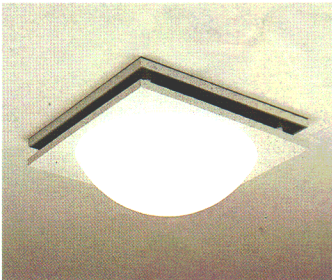

LCZ1002W 特選 白 60 W
¥20,700 ①

Vパネ方式

- 60W形電球(ミニクリプトランプ)(E17)
- 石目調(白)塗装パネル
- アクリルカバー
- 幅 ϕ 242 高110
- コネクターつき
- 三菱電機専用換気扇
- VD-10LZ(¥12,800)を同時にご購入ください。