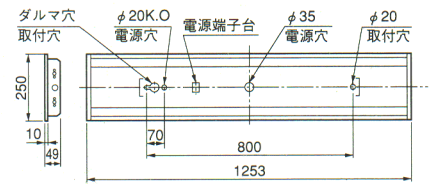

消費電力 (W)	
1EC	99
2EC	98

Hf 32W×2

埋込ルミファイン 遮光角：横方向24度／縦方向0度

YBM4332 **注文**

1EC・2EC △ ¥33,500

97年4月21日発売予定

- 本体：鋼板・白色仕上
- 反射板：鋼板・白色仕上
- 重さ：3.3kg
- ソケット：L401T
- 鋼板厚さ：0.6(本体) 0.4(反射板)
- 使用ランプ：FHF32EX-N

ランプ別梱包

適合連結金具：REB52 (315ページ)

埋込穴 220×1235 連続埋込穴長手寸法 1253×N-18 (Nは器具台数を示します)

消費電力 (W)	
1EC	99
2EC	98

■ Hf 建築化照明器具

Hf 32W×2

YLM4011 **注文**

1EC・2EC △ ¥24,400

- 本体：鋼板・垂鉛メッキ仕上
- 反射板：鋼板・白色仕上
- 重さ：1.6kg
- ソケット：L301T
- 鋼板厚さ：0.5(本体・反射板)
- 使用ランプ：FHF32EX-N