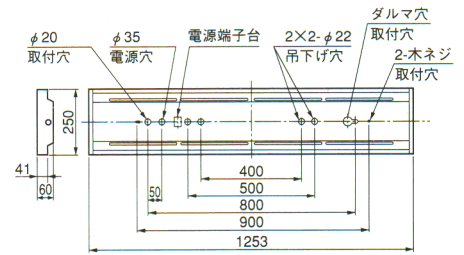

■ Hf スクールファイン

Hf 32W×2

直付ルミファイン 遮光角：横方向24度／縦方向0度

YXM4332 **注文**

1EC・2EC △ ¥31,900

97年4月21日発売予定

- 本体：鋼板・白色仕上
- 反射板：鋼板・白色仕上
- 重さ：3.7kg
- ソケット：L401T
- 鋼板厚さ：0.6(本体) 0.4(反射板)
- 使用ランプ：FHF32EX-N

ランプ別梱包

消費電力 (W)	
1EC	99
2EC	98

Hf 32W×2

埋込ルミファイン 遮光角：横方向24度／縦方向0度

YBM4332 **注文**

1EC・2EC △ ¥33,500

97年4月21日発売予定

- 本体：鋼板・白色仕上
- 反射板：鋼板・白色仕上
- 重さ：3.3kg
- ソケット：L401T
- 鋼板厚さ：0.6(本体) 0.4(反射板)
- 使用ランプ：FHF32EX-N

ランプ別梱包

適合連結金具：REB52 (315ページ)

埋込穴 220×1235 連続埋込穴長手寸法 1253×N-18 (Nは器具台数を示します)

消費電力 (W)	
1EC	99
2EC	98

■ Hf 建築化照明器具

Hf 32W×2

YLM4011 **注文**

1EC・2EC △ ¥24,400

- 本体：鋼板・垂鉛メッキ仕上
- 反射板：鋼板・白色仕上
- 重さ：1.6kg
- ソケット：L301T
- 鋼板厚さ：0.5(本体・反射板)
- 使用ランプ：FHF32EX-N