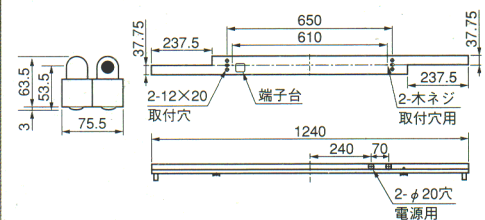

■ Hf 建築化照明器具

Hf 32W×2

YLM4011 **注文**

1EC・2EC △ ¥24,400

- ●本体：鋼板・垂鉛メッキ仕上
- ●反射板：鋼板・白色仕上
- ●重さ：1.6kg
- ●ソケット：L301T
- ●鋼板厚さ：0.5(本体・反射板)
- ●使用ランプ：FHF32EX-N

ランプ別梱包