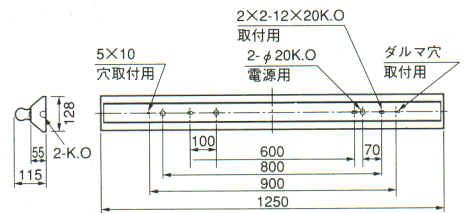

Hiインバータ

消費電力 (W)	
1EU・2EU	49

公共施設：FSS9MP-321

Hf 32W×1

逆富士形 防雨・防湿・耐食形 (部品防水)

YEV4001
1EU・2EU ○ ¥39,500

- 反射板：ステンレス・クリア塗装仕上
- 重さ：2.9kg
- ソケット：W731TC/HF
- つまみネジ：P4
- 鋼板厚さ：0.4 (本体・反射板)
- 使用ランプ：FHF32EX-N

ランプ別梱包
適合ソケットカバー：SKP1・SKP2 (318ページ)
適合ガード：GAF28 (311ページ)

Hiインバータ

消費電力 (W)	
1EU・2EU	49

公共施設：FSS9MPA-321

Hf 32W×2

逆富士形 防雨・防湿形 (部品防水)

YWV4002
1EU・2EU ○ ¥35,500

- 反射板：鋼板・白色仕上
- 重さ：3.4kg
- ソケット：W731TC/HF
- つまみネジ：P4
- 鋼板厚さ：0.4 (本体) 0.35 (反射板)
- 使用ランプ：FHF32EX-N

ランプ別梱包
適合ソケットカバー：SKP1・SKP2 (318ページ)
適合ガード：GAF31 (311ページ)