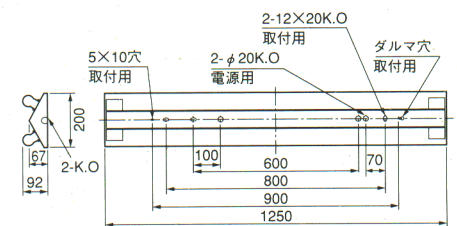

Hiインバータ

消費電力 (W)	
1EU・2EU	49

公共施設：FSS9MPA-321

Hf 32W×2

逆富士形 防雨・防湿形 (部品防水)

YWV4002
1EU・2EU ○ ¥35,500

- 反射板：鋼板・白色仕上
- 重さ：3.4kg
- ソケット：W731TC/HF
- つまみネジ：P4
- 鋼板厚さ：0.4 (本体) 0.35 (反射板)
- 使用ランプ：FHF32EX-N

ランプ別梱包
適合ソケットカバー：SKP1・SKP2 (318ページ)
適合ガード：GAF31 (311ページ)