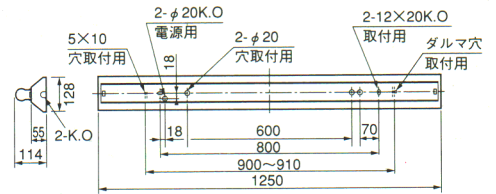

Hf 32W×1

逆富士形 防雨・防湿形 (部品防水)

YWV4001
1EU・2EU ○ ¥28,700

- 反射板：鋼板・白色仕上
- 重さ：2.6kg
- ソケット：W731TC/HF
- つまみネジ：T2
- 鋼板厚さ：0.4 (本体) 0.35 (反射板)
- 使用ランプ：FHF32EX-N

ランプ別梱包
適合ソケットカバー：SKP1・SKP2 (318ページ)
適合ガード：GAF28 (311ページ)

Hiインバータ

消費電力 (W)	
1EU・2EU	49

公共施設：FSS9MP-321

Hf 32W×1

逆富士形 防雨・防湿・耐食形 (部品防水)

YEV4001
1EU・2EU ○ ¥39,500

- 反射板：ステンレス・クリア塗装仕上
- 重さ：2.9kg
- ソケット：W731TC/HF
- つまみネジ：P4
- 鋼板厚さ：0.4 (本体・反射板)
- 使用ランプ：FHF32EX-N

ランプ別梱包
適合ソケットカバー：SKP1・SKP2 (318ページ)
適合ガード：GAF28 (311ページ)

Hiインバータ

消費電力 (W)	
1EU・2EU	49

公共施設：FSS9MPA-321

Hf 32W×2

逆富士形 防雨・防湿形 (部品防水)

YWV4002
1EU・2EU ○ ¥35,500

- 反射板：鋼板・白色仕上
- 重さ：3.4kg
- ソケット：W731TC/HF
- つまみネジ：P4
- 鋼板厚さ：0.4 (本体) 0.35 (反射板)
- 使用ランプ：FHF32EX-N

ランプ別梱包
適合ソケットカバー：SKP1・SKP2 (318ページ)
適合ガード：GAF31 (311ページ)