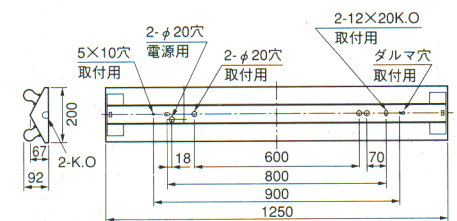

Hiインバータ

消費電力 (W)	
1EU	99
2EU	98

公共施設：FSS9MP-322

Hf 32W×2

逆富士形 防雨・防湿・耐食形 (部品防水)

YEV4002
1EU・2EU ○ ¥49,500

- ●反射板：ステンレス・クリア塗装仕上
- ●重さ：3.6kg
- ●ソケット：W731TC/HF
- ●つまみネジ：P4
- ●鋼板厚さ：0.4 (本体) 0.35 (反射板)
- ●使用ランプ：FHF32EX-N

ランプ別梱包
適合ソケットカバー：SKP1・SKP2 (318ページ)
適合ガード：GAF31 (311ページ)