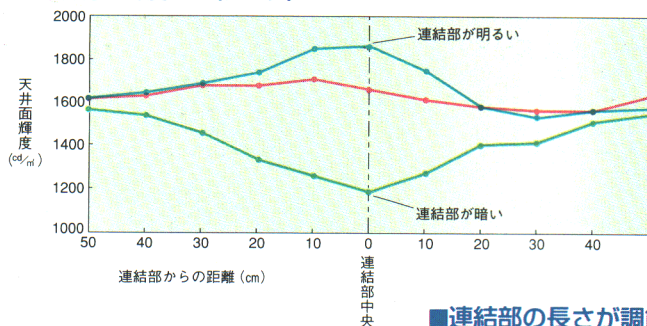

#### ●取付条件

連結部分の輝度むら(データ)