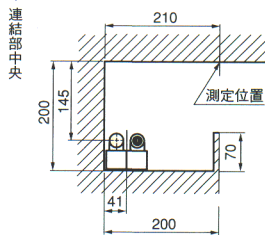

新商品

Hfシリーズ 建築化照明専用器具

やわらかな光で、建築を美しく彩る建築化照明器具。

■光の切れ目のないライン照明を実現

連結部の切れ目のない連続した光が得られる建築化照明用器具。
美しい間接光で建築を、お洒落に演出します。

●取付条件

■連結部の長さが調節可能。

連結部の重ね合わせ長さを100~235mmで調節可能。間接照明する範囲に合わせて、適切な長さがあります。

■断面を薄くして取付制限を緩和。

トラフ形に比較して約3cmの薄型化を図った、Hfシリーズの新タイプです。

Hf 32W×1

YLM4011

1EC・2EC △ ¥24,400

- ●本体：鋼板・亜鉛メッキ仕上
- ●反射板：鋼板・白色仕上
- ●重さ：1.7kg
- ●ソケット：L301T
- ●鋼板厚さ：0.5 (本体・反射板)
- ●使用ランプ：FHF32EX-N

ランプ別梱包

Hf連続調光インバータ

消費電力 (W)	
1EC・2EC	49

Hf 32W×1

YL4011

1EU・2EU ○ ¥18,400

- ●本体：鋼板・亜鉛メッキ仕上
- ●反射板：鋼板・白色仕上
- ●重さ：1.6kg
- ●ソケット：L301T
- ●鋼板厚さ：0.5 (本体・反射板)
- ●使用ランプ：FHF32EX-N

ランプ別梱包

Hfインバータ

消費電力 (W)	
1EU・2EU	49

① 1X1P (N) 15,400
FHA41065K

② 2X1P FHA42065K
18,400