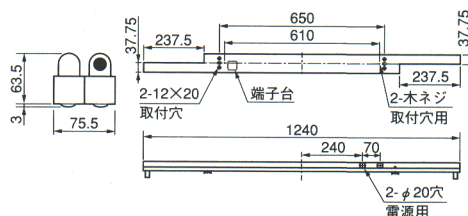

### ■連結部の長さが調節可能。

連結部の重ね合わせ長さを100~235mmで調節可能。間接照明する範囲に合わせて、適切な長さがあります。

### ■断面を薄くして取付制限を緩和。

トラフ形に比較して約3cmの薄型化を図った、Hfシリーズの新タイプです。

Hf 32W×1

YLM4011

1EC・2EC △ ¥24,400

- 本体：鋼板・亜鉛メッキ仕上
- 反射板：鋼板・白色仕上
- 重さ：1.7kg
- ソケット：L301T
- 鋼板厚さ：0.5 (本体・反射板)
- 使用ランプ：FHF32EX-N

ランプ別梱包

Hf連続調光インバータ

消費電力 (W)	
1EC・2EC	49

Hf 32W×1

YL4011

1EU・2EU ○ ¥18,400

- 本体：鋼板・亜鉛メッキ仕上
- 反射板：鋼板・白色仕上
- 重さ：1.6kg
- ソケット：L301T
- 鋼板厚さ：0.5 (本体・反射板)
- 使用ランプ：FHF32EX-N

ランプ別梱包

Hfインバータ

消費電力 (W)	
1EU・2EU	49