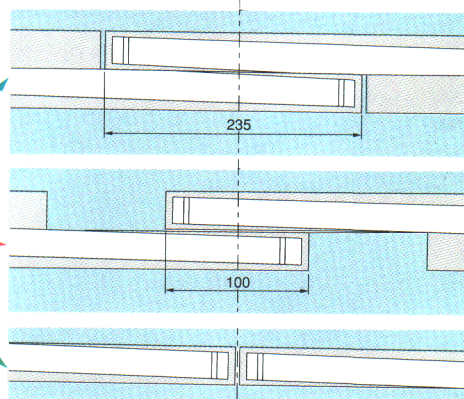

#### ●取付条件

連結部分の輝度むら(データ)

### ■連結部の長さが調節可能。

連結部の重ね合わせ長さを100~235mmで調節可能。間接照明する範囲に合わせて、適切な長さがあります。