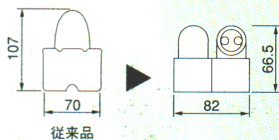

新商品

Hfシリーズ 建築化照明専用器具

やわらかな光で、建築を美しく彩る建築化照明器具。

■光の切れ目のないライン照明を実現

連結部の切れ目のない連続した光が得られる建築化照明用器具。
美しい間接光で建築を、お洒落に演出します。

●取付条件

■連結部の長さが調節可能。

連結部の重ね合わせ長さを100~235mmで調節可能。間接照明する範囲に合わせて、適切な長さがあります。

■断面を薄くして取付制限を緩和。

トラフ形に比較して約3cmの薄型化を図った、Hfシリーズの新タイプです。

Hf 32W×1

YLM4011

1EC・2EC △ ¥24,400

- ●本体：鋼板・亜鉛メッキ仕上
- ●反射板：鋼板・白色仕上
- ●重さ：1.7kg
- ●ソケット：L301T
- ●鋼板厚さ：0.5 (本体・反射板)
- ●使用ランプ：FHF32EX-N

ランプ別梱包

Hf連続調光インバータ

消費電力 (W)	
1EC・2EC	49

Hf 32W×1

YL4011

1EU・2EU ○ ¥18,400

- ●本体：鋼板・亜鉛メッキ仕上
- ●反射板：鋼板・白色仕上
- ●重さ：1.6kg
- ●ソケット：L301T
- ●鋼板厚さ：0.5 (本体・反射板)
- ●使用ランプ：FHF32EX-N

ランプ別梱包

Hfインバータ

消費電力 (W)	
1EU・2EU	49

① 1X1P (N) 15,400
FHA41065K

② 2X1P FHA42065K
18,400