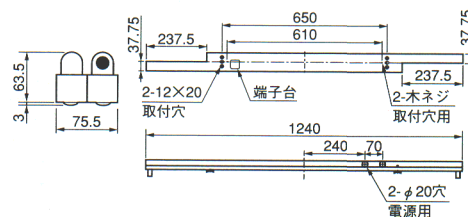

### ■連結部の長さが調節可能。

連結部の重ね合わせ長さを100~235mmで調節可能。間接照明する範囲に合わせて、適切な長さがあります。

### ■断面を薄くして取付制限を緩和。

トラフ形に比較して約3cmの薄型化を図った、Hfシリーズの新タイプです。

Hf 32W×1

YLM4011

1EC・2EC △ ¥24,400

- 本体：鋼板・亜鉛メッキ仕上
- 反射板：鋼板・白色仕上
- 重さ：1.7kg
- ソケット：L301T
- 鋼板厚さ：0.5 (本体・反射板)
- 使用ランプ：FHF32EX-N

ランプ別梱包

Hf連続調光インバータ

消費電力 (W)	
1EC・2EC	49

Hf 32W×1

YL4011

1EU・2EU ○ ¥18,400

- 本体：鋼板・亜鉛メッキ仕上
- 反射板：鋼板・白色仕上
- 重さ：1.6kg
- ソケット：L301T
- 鋼板厚さ：0.5 (本体・反射板)
- 使用ランプ：FHF32EX-N

ランプ別梱包

Hfインバータ

消費電力 (W)	
1EU・2EU	49