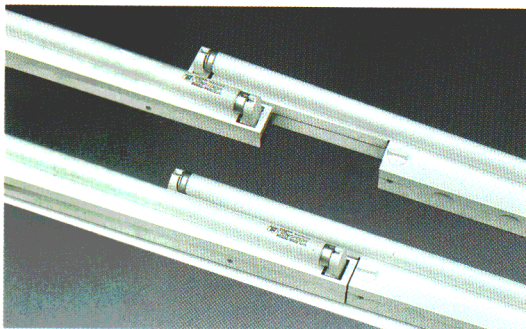

新商品

Hfシリーズ 建築化照明専用器具

やわらかな光で、建築を美しく彩る建築化照明器具。

■光の切れ目のないライン照明を実現

連結部の切れ目のない連続した光が得られる建築化照明用器具。
美しい間接光で建築を、お洒落に演出します。

●取付条件

■連結部の長さが調節可能。

連結部の重ね合わせ長さを100~235mmで調節可能。間接照明する範囲に合わせて、適切な長さがあります。

■断面を薄くして取付制限を緩和。

トラフ形に比較して約3cmの薄型化を図った、Hfシリーズの新タイプです。

Hf 32W×1

YLM4011

1EC・2EC △ ¥24,400

- ●本体：鋼板・亜鉛メッキ仕上
- ●反射板：鋼板・白色仕上
- ●重さ：1.7kg
- ●ソケット：L301T
- ●鋼板厚さ：0.5 (本体・反射板)
- ●使用ランプ：FHF32EX-N

ランプ別梱包

Hf連続調光インバータ

消費電力 (W)	
1EC・2EC	49

Hf 32W×1

YL4011

1EU・2EU ○ ¥18,400

- ●本体：鋼板・亜鉛メッキ仕上
- ●反射板：鋼板・白色仕上
- ●重さ：1.6kg
- ●ソケット：L301T
- ●鋼板厚さ：0.5 (本体・反射板)
- ●使用ランプ：FHF32EX-N

ランプ別梱包

Hfインバータ

消費電力 (W)	
1EU・2EU	49

① 1X1P (N) 15,400
FHA41065K

② 2X1P FHA42065K
18,400