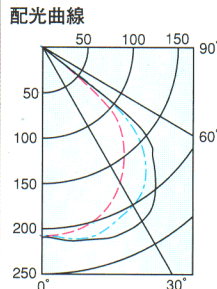

■ ファインベース (埋込幅300)

■ オプション

OAプラスチックルーバ・オプション V1タイプ 遮光角：横方向35度／縦方向35度

L4302 (40W用)

○ ¥18,500 

- 枠：白色仕上
- ルーバ：プラスチック・鏡面仕上
- 重さ：2.7kg
- 鋼板厚さ：0.8 (枠)

(注) 非常灯には使用できません。

FB45122+L4302の場合

照明率表

反射率 (%)		室指数													
天井	壁	床	0.4	0.6	0.8	1.0	1.25	1.5	2.0	2.5	3.0	4.0	5.0	7.0	10.0
70	10	21	29	33	36	39	40	42	44	44	45	45	46	46	46
50	10	17	25	29	33	36	38	40	42	43	44	44	45	45	46
30	10	14	22	26	30	34	36	38	40	41	43	43	44	45	45
10	10	12	20	24	28	32	34	37	39	40	42	43	44	44	45
70	10	21	29	32	36	39	40	42	43	44	44	45	45	46	46
50	10	17	25	29	32	36	37	40	41	42	43	44	45	45	46
30	10	14	22	26	30	34	35	38	40	41	42	43	44	45	45
10	10	12	20	24	28	32	34	37	39	40	41	42	43	44	44
50	10	16	24	28	32	35	37	39	41	41	42	43	44	44	45
10	10	14	22	26	29	33	35	38	39	41	42	43	43	44	44
30	10	13	21	25	29	33	35	37	39	40	41	42	42	43	43
10	10	12	20	24	28	32	33	36	38	39	40	41	42	42	42
0	0	0	11	19	23	27	31	33	35	37	38	39	40	41	41