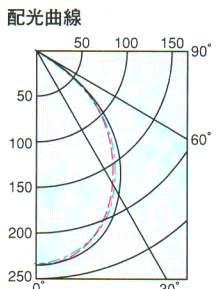

(注) 非常灯には使用できません。

FB45122+L4312の場合

照明率表

反射率 (%)		室指数													
天井	壁	床	0.4	0.6	0.8	1.0	1.25	1.5	2.0	2.5	3.0	4.0	5.0	7.0	10.0
70	10	21	28	32	35	38	39	41	43	43	44	45	45	46	46
50	10	16	24	28	32	35	37	39	41	42	43	44	44	45	46
30	10	13	21	25	29	33	35	37	39	40	42	43	44	44	45
10	10	11	19	23	27	31	33	36	38	39	41	42	43	44	44
70	10	20	28	31	35	38	39	41	42	43	44	44	45	45	46
50	10	16	24	28	31	35	36	39	41	41	42	43	44	44	45
30	10	13	21	25	29	33	34	37	39	40	41	42	43	44	44
10	10	11	19	23	27	31	33	36	38	39	40	41	42	43	43
50	10	13	21	25	28	32	34	37	39	40	41	42	42	43	43
10	10	11	19	23	27	31	33	35	37	39	40	41	42	43	43
30	10	13	20	24	28	32	34	36	38	39	40	41	42	42	43
10	10	11	19	23	27	30	32	35	37	38	39	40	41	42	42
0	0	0	11	18	22	26	30	31	34	36	37	38	39	40	41

L2312 (20W用) [注文]

△ ¥19,100

- 枠：白色仕上
- ルーバ：プラスチック・半鏡面仕上
- 重さ：1.6kg
- 鋼板厚さ：0.8 (枠)

(注) 非常灯には使用できません。

OAプラスチックルーバ・オプション V3タイプ 遮光角：横方向35度／縦方向35度

L4412 (40W用)

○ ¥18,500 

- 枠：白色仕上
- ルーバ：プラスチック・白色仕上
- 重さ：2.7kg
- 鋼板厚さ：0.8 (枠)

(注) 非常灯には使用できません。

FB45122+L4412の場合

照明率表

反射率 (%)		室指数													
天井	壁	床	0.4	0.6	0.8	1.0	1.25	1.5	2.0	2.5	3.0	4.0	5.0	7.0	10.0
70	10	21	28	31	34	37	38	40	42	42	43	44	45	45	46
50	10	16	23	27	30	33	35	37	39	40	42	43	44	44	45
30	10	13	20	24	27	31	32	35	37	39	41	42	43	44	44
10	10	11	18	21	25	29	30	33	36	37	39	41	42	44	44
70	10	20	27	30	33	36	37	39	41	42	43	44	44	45	46
50	10	16	23	26	30	33	34	37	39	40	41	42	43	44	44
30	10	13	20	23	27	30	32	35	37	38	40	41	43	44	44
10	10	11	18	21	25	28	30	33	36	37	39	40	42	43	43
50	10	15	23	26	29	32	34	36	38	39	41	41	43	43	44
10	10	13	20	23	27	30	32	34	37	38	39	41	42	43	43
30	10	13	20	23	26	30	31	34	36	37	39	40	41	42	42
10	10	11	18	21	25	28	30	33	35	36	38	39	41	42	42
0	0	0	11	17	20	24	27	29	32	34	35	37	38	39	40