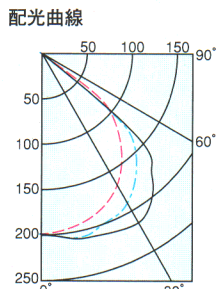

照明率表

反射率 (%)		室指数													
天井	壁	床	0.4	0.6	0.8	1.0	1.25	1.5	2.0	2.5	3.0	4.0	5.0	7.0	10.0
70	10	21	29	33	36	39	40	42	44	44	45	45	46	46	46
50	10	17	25	29	33	36	38	40	42	43	44	44	45	45	46
30	10	14	22	26	30	34	36	38	40	41	43	43	44	45	45
10	10	12	20	24	28	32	34	37	39	40	42	43	44	44	45
70	10	21	29	32	36	39	40	42	43	44	44	45	45	46	46
50	10	17	25	29	32	36	37	40	41	42	43	44	45	45	46
30	10	14	22	26	30	34	35	38	40	41	42	43	44	45	45
10	10	12	20	24	28	32	34	37	39	40	41	42	43	44	44
50	10	16	24	28	32	35	37	39	41	41	42	43	44	44	45
10	10	14	22	26	29	33	35	38	39	41	42	43	43	44	44
30	10	13	21	25	29	33	35	37	39	40	41	42	42	43	43
10	10	12	20	24	28	32	33	36	38	39	40	41	42	42	42
0	0	0	11	19	23	27	31	33	35	37	38	39	40	41	41

L2302 (20W用) [注文]

△ ¥19,100

- 枠：白色仕上
- ルーバ：プラスチック・鏡面仕上
- 重さ：1.6kg
- 鋼板厚さ：0.8 (枠)

(注) 非常灯には使用できません。

OAプラスチックルーバ・オプション V2タイプ 遮光角：横方向35度／縦方向35度

L4312 (40W用)

○ ¥18,500 

- 枠：白色仕上
- ルーバ：プラスチック・半鏡面仕上
- 重さ：2.7kg
- 鋼板厚さ：0.8 (枠)

(注) 非常灯には使用できません。

FB45122+L4312の場合

照明率表

反射率 (%)		室指数													
天井	壁	床	0.4	0.6	0.8	1.0	1.25	1.5	2.0	2.5	3.0	4.0	5.0	7.0	10.0
70	10	21	28	32	35	38	39	41	43	43	44	45	45	46	46
50	10	16	24	28	32	35	37	39	41	42	43	44	44	45	46
30	10	13	21	25	29	33	35	37	39	40	42	43	44	44	45
10	10	11	19	23	27	31	33	36	38	39	41	42	43	44	44
70	10	20	28	31	35	38	39	41	42	43	44	44	45	45	46
50	10	16	24	28	31	35	36	39	41	41	42	43	44	44	45
30	10	13	21	25	29	33	34	37	39	40	41	42	43	44	44
10	10	11	19	23	27	31	33	36	38	39	40	41	42	43	43
50	10	13	21	25	28	32	34	37	39	40	41	42	42	43	43
10	10	11	19	23	27	31	33	35	37	39	40	41	42	43	43
30	10	13	20	24	28	32	34	36	38	39	40	41	42	42	43
10	10	11	19	23	27	30	32	35	37	38	39	40	41	42	42
0	0	0	11	18	22	26	30	31	34	36	37	38	39	40	41