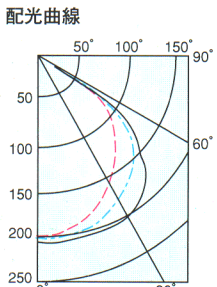

照明率表

反射率 (%)		室指数													
天井	壁	床	0.4	0.6	0.8	1.0	1.25	1.5	2.0	2.5	3.0	4.0	5.0	7.0	10.0
70	10	21	29	34	37	40	42	44	45	46	47	48	48	49	49
50	10	16	24	29	33	37	39	42	43	44	46	46	47	48	48
30	10	13	21	26	30	34	36	40	42	43	44	45	46	47	47
10	10	11	19	24	28	32	35	38	40	42	43	44	45	46	46
70	10	21	29	33	37	40	41	43	45	46	46	47	48	48	49
50	10	16	24	29	33	37	38	41	43	44	45	46	47	47	48
30	10	13	21	26	30	34	36	39	41	43	44	45	46	47	47
10	10	11	19	24	28	32	34	38	40	41	43	44	45	46	46
50	10	15	24	28	32	36	38	40	42	43	44	45	46	46	47
10	10	13	21	25	30	34	36	39	41	42	43	44	45	46	46
30	10	11	19	23	28	32	34	37	40	41	42	43	44	45	45
10	10	13	21	25	29	33	35	38	40	41	43	43	44	45	45
0	0	0	11	19	23	28	32	34	37	39	40	42	43	44	44
0	0	0	10	18	22	27	31	33	36	38	39	41	41	42	43

L2522 (20W用) [注文]

△ ¥35,400

- 枠：白色仕上
- ルーバ：鋼板・アルミ蒸着鏡面仕上
- 重さ：1.6kg
- 鋼板厚さ：0.8 (枠)

(注) 電源別置き非常灯には使用できません。

OA金属ルーバ・オプション V2タイプ 遮光角：横方向30度／縦方向30度

L4532 (40W用) [注文]

△ ¥35,400

- 枠：白色仕上
- ルーバ：鋼板・アルミ蒸着半鏡面仕上
- 重さ：2.8kg
- 鋼板厚さ：0.8 (枠)

(注) 電源別置き非常灯には使用できません。