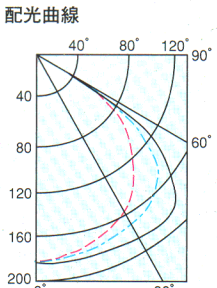

照明率表

反射率 (%)		室指数													
天井	壁	床	0.4	0.6	0.8	1.0	1.25	1.5	2.0	2.5	3.0	4.0	5.0	7.0	10.0
70	10	20	28	32	35	38	40	42	43	44	45	45	46	46	46
50	10	15	23	27	31	35	37	39	41	42	43	44	45	45	46
30	10	12	20	24	28	32	34	37	39	41	42	43	44	45	45
10	10	10	18	22	26	30	33	36	38	39	41	42	43	44	44
70	10	20	27	31	35	37	39	41	42	43	44	45	45	46	46
50	10	15	23	27	31	34	36	39	41	42	43	44	45	45	46
30	10	12	20	24	28	32	34	37	39	40	42	43	43	44	44
10	10	10	18	22	26	30	32	35	37	38	40	41	42	43	43
50	10	15	22	27	30	34	36	38	40	41	42	43	43	44	44
30	10	12	20	24	28	32