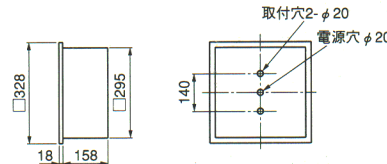

- カバー：乳白アクリル
- 重さ：7.0kg
- ソケット：L271GX36W
- 鋼板厚さ：0.6 (本体)
- 使用ランプ：FML36EX-N

ランプ同梱包  
 枠付カバー別梱包

消費電力(W)	
1H	96
2H	92

BK4022 埋込穴 □300

BK4022WW

BBパラレル36W×2

グロー式 深枠

BK4032

本体：K4272 1H・2H ⊕ ¥22,300  
 枠付カバー：B4192 ○ ¥11,600

- 枠：白木
- カバー：乳白アクリル
- 重さ：6.2kg
- ソケット：L271GX36W
- 鋼板厚さ：0.6 (本体)
- 使用ランプ：FML36EX-N

ランプ同梱包  
 枠付カバー別梱包

消費電力(W)	
1H	96
2H	92

埋込穴 □300

BBパラレル36W×2

グロー式 木調タイプ

BK4072

1H・2H ★ ¥38,400

本体：K4262 1H・2H ⊕ ¥22,300  
 枠付カバー：B4202 ★ ¥16,100

- 枠：白木
- カバー：乳白アクリル
- 重さ：6.5kg
- ソケット：L271GX36W
- 鋼板厚さ：0.6 (本体)
- 使用ランプ：FML36EX-N

ランプ同梱包  
 枠付カバー別梱包

消費電力(W)	
1H	96
2H	92

埋込穴 □300

¥は標準価格の略称で、この価格には消費税は含まれておりません。