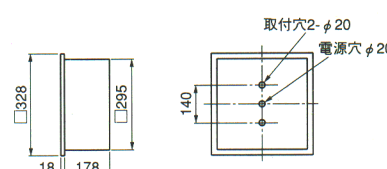

1H・2H ★ ¥38,400

本体：K4262 1H・2H ⊕ ¥22,300  
 枠付カバー：B4202 ★ ¥16,100

- 枠：白木
- カバー：乳白アクリル
- 重さ：6.5kg
- ソケット：L271GX36W
- 鋼板厚さ：0.6 (本体)
- 使用ランプ：FML36EX-N

ランプ同梱包  
 枠付カバー別梱包

消費電力(W)	
1H	96
2H	92

埋込穴 □300

¥は標準価格の略称で、この価格には消費税は含まれておりません。