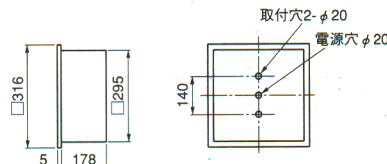

- カバー：乳白アクリル
- 重さ：7.0kg
- ソケット：L271GX36W
- 鋼板厚さ：0.6 (本体)
- 使用ランプ：FML36EX-N

ランプ同梱包  
 枠付カバー別梱包

消費電力(W)	
1H	96
2H	92

BK4022 埋込穴 □300

BK4022WW

BBパラレル36W×2

グロー式 深枠

BK4032

ランプ同梱包  
 枠付カバー別梱包

消費電力(W)	
1H	96
2H	92

BK4032 埋込穴 □300

BK4032WW

BBパラレル36W×2

グロー式 木調タイプ

BK4062

1H・2H ⊕ ¥33,900