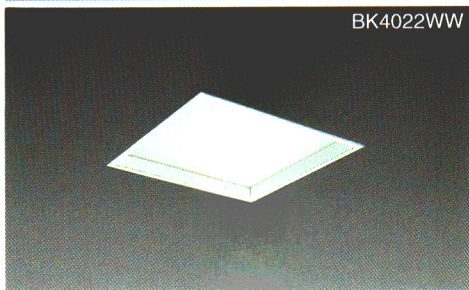

BBパラレル36W×2

グロー式 深枠

BK4022

1H・2H ⊕ ¥41,300

本体：K4262 1H・2H ⊕ ¥22,300  
 枠付カバー：B4182 ○ ¥19,000  
 ●パッフル：アルミ・黒色仕上

BK4022WW **注文**

1H・2H △ ¥41,300

本体：K4262 1H・2H △ ¥22,300  
 枠付カバー：B4182WW △ ¥19,000  
 ●パッフル：アルミ・白色仕上

- カバー：乳白アクリル
- 重さ：7.0kg
- ソケット：L271GX36W
- 鋼板厚さ：0.6 (本体)
- 使用ランプ：FML36EX-N

ランプ同梱包  
 枠付カバー別梱包

消費電力(W)	
1H	96
2H	92

BK4022 埋込穴 □300

BK4022WW

BBパラレル36W×2

グロー式 深枠

BK4032