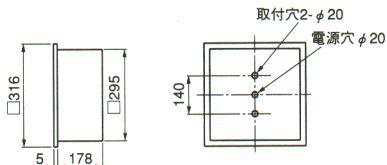

- カバー：乳白アクリル
- 重さ：7.0kg
- ソケット：L271GX36W
- 鋼板厚さ：0.6 (本体)
- 使用ランプ：FML36EX-N

ランプ同梱包  
 枠付カバー別梱包

消費電力(W)	
1H	96
2H	92

BK4022 埋込穴 □300

BK4022WW

BBパラレル36W×2

グロー式 深枠

BK4032

1H・2H ★ ¥41,700

本体：K4262 1H・2H ⊕ ¥22,300  
 枠付カバー：D4062 ★ ¥19,400  
 ●パッフル：アルミ・黒色仕上

BK4032WW

1H・2H ★ ¥41,700

本体：K4262 1H・2H ⊕ ¥22,300  
 枠付カバー：D4062WW ★ ¥19,400  
 ●パッフル：アルミ・白色仕上

- カバー：透明プリズムアクリル
- 重さ：7.0kg
- ソケット：L271GX36W
- 鋼板厚さ：0.6 (本体)
- 使用ランプ：FML36EX-N