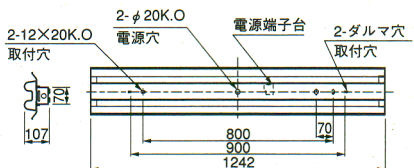

適合連結金具：REA40 (313ページ)
REA47 (反射板) (314ページ)

適合ガード：GAF31 (311ページ)

※非常時には2灯中の1灯が1600ℓmで点灯します。

非常時
32W 50%
1灯点灯

Hfインバータ

消費電力 (W)	
1EU	104
2EU	103

器具高さ (m)	1.0	2.0	2.5	2.7	3.0	3.5	4.0	5.0	6.0	7.0	
単体配置	A1	4.3	5.5	5.8	6.0	6.1	6.3	6.5	6.7	6.6	6.5
	B	3.1	4.2	4.6	4.7	4.9	5.2	5.4	5.6	5.7	5.6
	A2	3.7	5.1	5.5	5.7	5.8	6.0	6.1	6.4	6.4	6.3
直線配置	A	9.5	12.8	14.0	14.4	14.9	15.7	16.3	17.2	17.8	18.1
	B	7.3	10.2	11.3	11.7	12.2	13.0	13.6	14.7	15.4	15.9
四角配置	A	9.2	12.1	13.1	13.5	13.9	14.7	15.2	16.0	16.8	17.5
	B	7.0	9.6	10.6	10.9	11.4	12.1	12.7	13.7	14.6	15.3