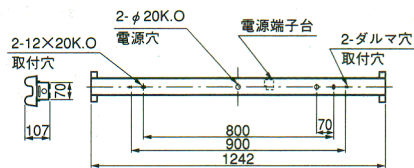

適合ガード：GAF28 (311ページ)

※非常時には2灯中の1灯が1600ℓmで点灯します。

非常時
32W 50%
1灯点灯

Hfインバータ

消費電力 (W)	
1EU	104
2EU	103

器具高さ (m)	1.00	2.00	2.50	2.70	3.00	3.50	4.00	5.00	6.00	7.00	
単体配置	A1	3.5	4.8	5.0	5.0	5.1	5.1	5.2	5.2	5.1	4.6
	B	2.6	3.5	3.8	3.9	4.1	4.3	4.4	4.4	4.3	3.9
	A2	4.1	5.0	5.3	5.3	5.4	5.5	5.5	5.3	4.9	4.2
直線配置	A	9.0	12.0	12.9	13.2	13.6	14.1	14.3	14.7	14.8	14.6
	B	6.2	8.7	9.5	9.8	10.3	10.9	11.4	12.1	12.4	12.5
四角配置	A	8.4	11.4	12.2	12.4	12.7	13.1	13.4	14.0	14.6	14.6
	B	5.8	8.2	9.0	9.2	9.6	10.1	10.6	11.5	12.2	12.5