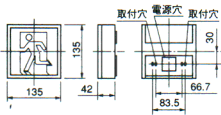

CAD

20形避難口誘導灯

SH1-FBF20-20B (KSH2651)
○ ¥41,000 (表示板込み価格)

1. 本体: KSH2651 ○ ¥29,900
   表示板: ○ ¥11,100
   ● 本体: プラスチック・アイボリーホワイト色
   (マンセル6.3Y9.0/1.0)
   ● 重さ: 0.7kg
   ● 電池: 4N06DA
   ● 使用ランプ: FLE41220

型式認定番号: ©HAM11-87

壁直付形