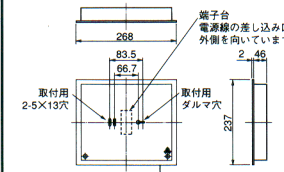

(注) 必ず埋込ボックス (BOX2071) を用いて取付けてください。

CAD