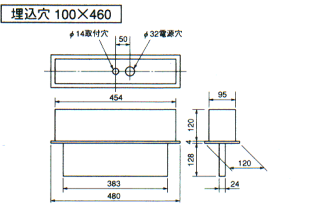

小形室内通路誘導灯10W×1

ST1-FRF13P-101 (KSH1261)
1L ○ ¥58,000 (表示板込み価格)

- 本体: KSH1261 1L ○ ¥42,000
 表示板: ○ ¥16,000
 ● 本体: アイボリーホワイト・ツヤ消仕上(マンセル10Y9/0.5)
 ● 重さ: 4.2kg
 ● ソケット: L281T
 ● 電池: 2N200DA
 ● 基板厚さ: 0.6(本体) 0.8(枠)
 ● 使用ランプ: FL10EX-N

ランプ同梱包
 表示板別梱包
 型式認定番号: ©1AS212-953

両面灯 天井埋込形

CAD

中形室内通路導灯20W×1

ST1-FRF13P-201 (KSH2261)
1L ○ ¥78,300 (表示板込み価格)

- 本体: KSH2261 1L ○ ¥47,400
 表示板: ○ ¥30,900
 ● 本体: アイボリーホワイト・ツヤ消仕上(マンセル10Y9/0.5)
 ● 重さ: 8.3kg
 ● ソケット: L281T
 ● 電池: 3N23DA
 ● 基板厚さ: 0.6(本体) 0.8(枠)
 ● 使用ランプ: FL20SS-EX-N/18

ランプ同梱包
 表示板別梱包
 型式認定番号: ©1AM212-936

両面灯 天井埋込形

CAD

10形避難口誘導灯

SH1-FBF20-10 (KSH1631)
 ○ ¥22,200 (表示板込み価格)

- 本体: KSH1631 ○ ¥21,300
 表示板: ○ ¥900
 ● 本体: プラスチック・アイボリーホワイト色
 (マンセル10Y9/0.5)
 ● 重さ: 0.4kg
 ● 電池: FK122
 ● 点検スイッチ付