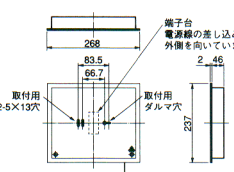

型式認定番号: ©HAL12-93

壁直付形

(注) 66.7ピッチの丸形の差し込めカバーか、83.5ピッチの角形の差し込めカバーに取付けてください。

CAD

10形避難口誘導灯

SH1-FBC20-10 (KYH1091)
 ○ ¥26,300 (表示板込み価格)

- 本体: KYH1091 ○ ¥25,400
 表示板: ○ ¥900
 ● 本体: 銅板
 ● 枠: プラスチック・アイボリーホワイト色(マンセル10Y9/0.5)
 ● 重さ: 0.6kg
 ● 電池: FK172
 ● 点検スイッチ付

ランプ同梱包
 表示板別梱包
 型式認定番号: ©HAS11-07

壁埋込形

CAD

20B形避難口誘導灯

SH1-FBC20-20B (KYH2611)
 ○ ¥43,500 (表示板込み価格)

- 本体: KYH2611 ○ ¥32,400
 表示板: ○ ¥11,100
 ● 本体: プラスチック
 ● 枠: プラスチック・アイボリーホワイト色
 (マンセル6.3Y9.0/1.0)
 ● 重さ: 0.9kg
 ● 電池: 4N06DA ● 使用ランプ: FLE41220

ランプ同梱包
 表示板別梱包
 型式認定番号: ©HAM11-88

壁埋込形

(注) 必ず埋込ボックス (BOX2071) を用いて取付けてください。

CAD

20A形避難口誘導灯

SH1-FBC20-20A (KYH4612)
 ○ ¥69,000 (表示板込み価格)

- 本体: KYH4612 ○ ¥49,900
 表示板: ○ ¥19,100
 ● 本体: プラスチック
 ● 枠: プラスチック・アイボリーホワイト色
 (マンセル6.3Y9.0/1.0)
 ● 重さ: 1.0kg ● 電池: 4N120D
 ● 使用ランプ: FLE41220