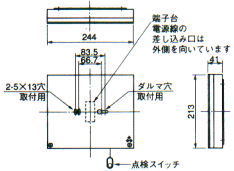

型式認定番号: ©HAM11-87

壁直付形

(注) 66.7ピッチの丸形の差し込めカバーか、83.5ピッチの角形の差し込めカバーに取付けてください。

CAD

20A形避難口誘導灯

SH1-FBF20-20A (KSH4652)
 ○ ¥62,000 (表示板込み価格)

- 本体: KSH4652 ○ ¥42,900
 表示板: ○ ¥19,100
 ● 本体: プラスチック・アイボリーホワイト色
 (マンセル6.3Y9.0/1.0)
 ● 重さ: 0.5kg
 ● 電池: 4N120D
 ● 使用ランプ: FLE41220

型式認定番号: ©HAL12-93

壁直付形

(注) 66.7ピッチの丸形の差し込めカバーか、83.5ピッチの角形の差し込めカバーに取付けてください。

CAD

10形避難口誘導灯

SH1-FBC20-10 (KYH1091)
 ○ ¥26,300 (表示板込み価格)

- 本体: KYH1091 ○ ¥25,400
 表示板: ○ ¥900
 ● 本体: 銅板
 ● 枠: プラスチック・アイボリーホワイト色(マンセル10Y9/0.5)
 ● 重さ: 0.6kg
 ● 電池: FK172
 ● 点検スイッチ付