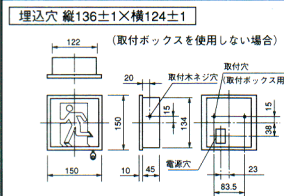

CAD

20B形避難口誘導灯

SH1-FBC20-20B (KYH2611)
○ ¥43,500 (表示板込み価格)

1. 本体: KYH2611 ○ ¥32,400
   表示板: ○ ¥11,100
   ● 本体: プラスチック
   ● 枠: プラスチック・アイボリーホワイト色
   (マンセル6.3Y9.0/1.0)
   ● 重さ: 0.9kg
   ● 電池: 4N06DA ● 使用ランプ: FLE41220

ランプ同梱包
表示板別梱包
型式認定番号: ©HAM11-88

壁埋込形