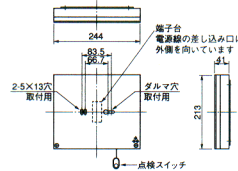

ランプ同梱包
 表示板別梱包
 型式認定番号: ©HAS11-07

壁直付形

CAD

20形避難口誘導灯

SH1-FBF20-20B (KSH2651)
 ○ ¥41,000 (表示板込み価格)

- 本体: KSH2651 ○ ¥29,900
 表示板: ○ ¥11,100
 ● 本体: プラスチック・アイボリーホワイト色
 (マンセル6.3Y9.0/1.0)
 ● 重さ: 0.7kg
 ● 電池: 4N06DA
 ● 使用ランプ: FLE41220

型式認定番号: ©HAM11-87

壁直付形

(注) 66.7ピッチの丸形の差し込めカバーか、83.5ピッチの角形の差し込めカバーに取付けてください。

CAD

20A形避難口誘導灯

SH1-FBF20-20A (KSH4652)
 ○ ¥62,000 (表示板込み価格)

- 本体: KSH4652 ○ ¥42,900
 表示板: ○ ¥19,100
 ● 本体: プラスチック・アイボリーホワイト色
 (マンセル6.3Y9.0/1.0)
 ● 重さ: 0.5kg
 ● 電池: 4N120D
 ● 使用ランプ: FLE41220