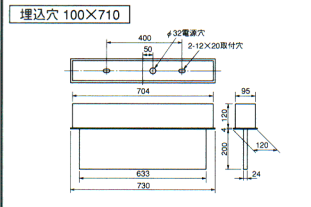

小形室内通路誘導灯10W×1

ST1-FRF13P-101 (KSH1261)
1L ○ ¥58,000 (表示板込み価格)

- 本体: KSH1261 1L ○ ¥42,000
 表示板: ○ ¥16,000
 ● 本体: アイボリーホワイト・ツヤ消仕上(マンセル10Y9/0.5)
 ● 重さ: 4.2kg
 ● ソケット: L281T
 ● 電池: 2N200DA
 ● 基板厚さ: 0.6(本体) 0.8(枠)
 ● 使用ランプ: FL10EX-N

ランプ同梱包
 表示板別梱包
 型式認定番号: ©1AS212-953

両面灯 天井埋込形

CAD

中形室内通路導灯20W×1

ST1-FRF13P-201 (KSH2261)
1L ○ ¥78,300 (表示板込み価格)

- 本体: KSH2261 1L ○ ¥47,400
 表示板: ○ ¥30,900
 ● 本体: アイボリーホワイト・ツヤ消仕上(マンセル10Y9/0.5)
 ● 重さ: 8.3kg
 ● ソケット: L281T
 ● 電池: 3N23DA
 ● 基板厚さ: 0.6(本体) 0.8(枠)
 ● 使用ランプ: FL20SS-EX-N/18

ランプ同梱包
 表示板別梱包
 型式認定番号: ©1AM212-936

両面灯 天井埋込形

CAD

10形避難口誘導灯

SH1-FBF20-10 (KSH1631)
 ○ ¥22,200 (表示板込み価格)

- 本体: KSH1631 ○ ¥21,300
 表示板: ○ ¥900
 ● 本体: プラスチック・アイボリーホワイト色
 (マンセル10Y9/0.5)
 ● 重さ: 0.4kg
 ● 電池: FK122
 ● 点検スイッチ付