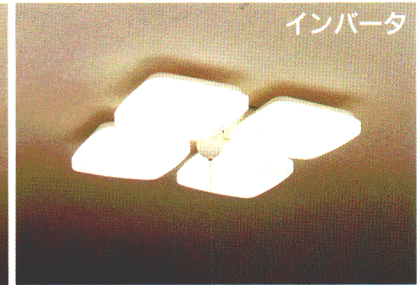

- 30W形円形ピカ蛍光灯(エース色)×4
- ガラスカバー 透明消し
- 木製 オーク色
- 銅板本体 金色古味
- プルスイッチ切替(全灯→段階調光→豆球→消灯)
- 外径φ970 全高270 重10kg

**BX3164GE**  
¥51,000

蛍 108 W
6 ~ 8 畳
簡易取付

- 27W形BBダブル(ルピカティ色)×4
- アクリルグローブ 乳白
- 銅板本体 白色・金色メッキ
- プルスイッチ切替(全灯→段階調光→豆球→消灯)
- 外径φ836 全高320 重3.6kg

**CX3315E**  
¥111,800

蛍 150 W
12 ~ 14 畳
簡易取付
ツマミネジ方式

- 30W形円形ピカ蛍光灯(エース色)×5
- アクリルカバー 乳白
- 銅板本体 金色ヘアライン仕上
- プルスイッチ切替(全灯→段階調光→消灯)
- 外径φ1100 全高280 重7.8kg

**CX3314E**  
¥95,000

蛍 120 W
10 ~ 12 畳
簡易取付
ツマミネジ方式

- 30W形円形ピカ蛍光灯(エース色)×4
- アクリルカバー 乳白
- 銅板本体 金色ヘアライン仕上
- プルスイッチ切替(全灯→段階調光→消灯)
- 外径φ1000 全高280 重6.2kg

**CX3394NE**  
¥64,400

蛍 120 W
10 ~ 12 畳
簡易取付
爪方式A

- 30W形円形ピカ蛍光灯(ティ色)×4
- アクリルカバー 乳白
- 銅板本体 タークブラウン
- プルスイッチ切替(全灯→段階調光→豆球→消灯)
- 外径φ700 全高120 重5kg