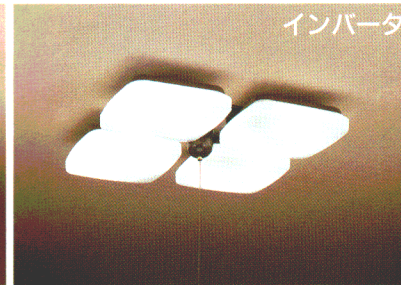

**CX3315E**  
¥111,800

蛍 150 W
12 ~ 14 畳
簡易取付
ツマミネジ方式

- 30W形円形ピカ蛍光灯(エース色)×5
- アクリルカバー 乳白
- 銅板本体 金色ヘアライン仕上
- プルスイッチ切替(全灯→段階調光→消灯)
- 外径φ1100 全高280 重7.8kg

**CX3314E**  
¥95,000

蛍 120 W
10 ~ 12 畳
簡易取付
ツマミネジ方式

- 30W形円形ピカ蛍光灯(エース色)×4
- アクリルカバー 乳白
- 銅板本体 金色ヘアライン仕上
- プルスイッチ切替(全灯→段階調光→消灯)
- 外径φ1000 全高280 重6.2kg

**CX3394NE**  
¥64,400

蛍 120 W
10 ~ 12 畳
簡易取付
爪方式A

- 30W形円形ピカ蛍光灯(ティ色)×4
- アクリルカバー 乳白
- 銅板本体 タークブラウン
- プルスイッチ切替(全灯→段階調光→豆球→消灯)
- 外径φ700 全高120 重5kg