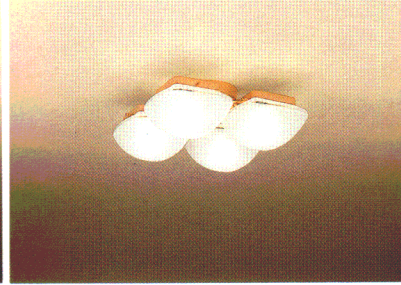

# シャンデリア在庫僅少品

当社のインバータ内蔵器具には、高演色蛍光灯を採用しております。  
在庫僅少品には取付寸法図を掲載しておりません。納入仕様書につきましては、お近くの販売会社にお問い合わせください。

シャンデリア

在庫僅少品

**LK4179**  
¥139,000

白 540 W
12 畳
ツマミネジ方式B

- 60W形電球(ミニクリプトンランプ)(E17)×9
- ガラスカバー 透明消し(一部透明)
- 銅板本体 金色メッキ
- 壁スイッチ切替(全灯→消灯)
- 外径φ680 全高177 重10.5kg
- 簡易取付ボルトつき

**LK4176**  
¥100,000

白 360 W
8 ~ 10 畳
簡易取付
ツマミネジ方式B

- 60W形電球(ミニクリプトンランプ)(E17)×6
- ガラスカバー 透明消し(一部透明)
- 銅板本体 金色メッキ
- 壁スイッチ切替(全灯→消灯)
- 外径445 長680 全高177 重7kg

**LK4174**  
¥60,600

白 240 W
4.5 ~ 6 畳
簡易取付
ツマミネジ方式B