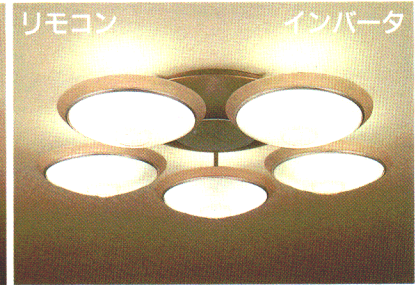

**LK3444G**  
¥37,300

白 160 W
4.5 畳

- 40W形電球(ミニランプ透明)(E17)×4
- ガラスグローブ 透明
- 銅板本体 金色メッキ
- 壁スイッチ切替(全灯→消灯)
- 外径φ250 全高140 重2.5kg

**CX3426E**  
¥372,000

蛍光W 白熱W
14 ~ 18 畳
ツマミネジ方式

- 30W形円形ピカ蛍光灯(エース色)×6+25W形電球(ボールランプG50)(E17)×7
- ガラスカバー 透明消し ●ストラスピース
- 壁スイッチ切替
- 蛍光灯(全灯)+白熱灯(全灯)→蛍光灯(全灯)→白熱灯(全灯)→消灯
- 外径1180×745 全高265 重24.4kg
- 簡易取付ボルトつき

**CX3424E**  
¥252,000

蛍光W 白熱W
10 ~ 14 畳
ツマミネジ方式

- 30W形円形ピカ蛍光灯(エース色)×4+25W形電球(ボールランプG50)(E17)×4
- ガラスカバー 透明消し ●ストラスピース
- 壁スイッチ切替
- 蛍光灯(全灯)+白熱灯(全灯)→蛍光灯(全灯)→白熱灯(全灯)→消灯
- 外径φ745 全高265 重14.7kg
- 簡易取付ボルトつき

**ZL4T**  
¥215,000