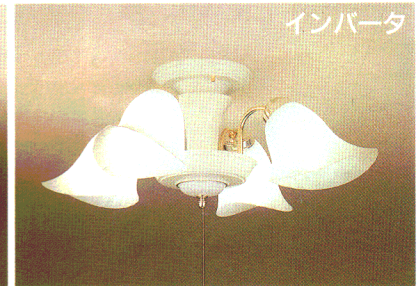

**ZL3T**  
¥190,000

蛍光W 白熱W
8 ~ 12 畳
簡易取付
リング止め方式

- 30W形円形ピカ蛍光灯(ティ色)×4+25W形電球(ミニランプ)(E17)×4+50W形ハロゲンランプ(マイクロミックミラーつき)(E11)×4 ●マイコン搭載
- アクリル 乳白 ●銅板 メタリックブラウン塗装(クロムヘアライントリムつき) ●ハロゲンランプ調光スイッチつき(0~100%) ●瞬間差消灯機能つき ●外径φ1040 全高210 重10.5kg ●マニュアルスイッチつき ●最大消費電力300W ●適合ハロゲンランプ形名(JDR110V50W(ピーム角23°))

**CX3285E**  
¥171,600

蛍 150 W
12 ~ 14 畳
ツマミネジ方式

- 30W形円形ピカ蛍光灯(エース色)×5
- ガラスカバー 透明消し
- 木製 オーク色
- 銅板本体 金色古味
- プルスイッチ切替(全灯→段階調光→豆球→消灯)
- 外径φ970 全高270 重12.5kg
- 簡易取付ボルトつき

**CX3284E**  
¥141,600

蛍 120 W
10 ~ 12 畳
簡易取付
ツマミネジ方式

- 30W形円形ピカ蛍光灯(エース色)×4
- ガラスカバー 透明消し
- 木製 オーク色
- 銅板本体 金色古味
- プルスイッチ切替(全灯→段階調光→豆球→消灯)
- 外径φ970 全高270 重10kg

**BX3164GE**  
¥51,000

蛍 108 W
6 ~ 8 畳
簡易取付

- 27W形BBダブル(ルピカティ色)×4
- アクリルグローブ 乳白
- 銅板本体 白色・金色メッキ
- プルスイッチ切替(全灯→段階調光→豆球→消灯)
- 外径φ836 全高320 重3.6kg