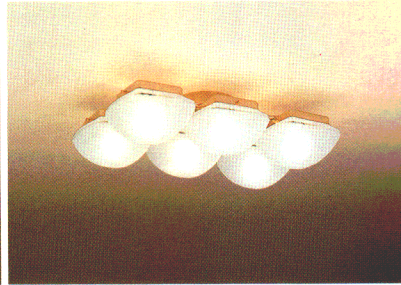

# シャンデリア在庫僅少品

当社のインバータ内蔵器具には、高演色蛍光灯を採用しております。  
在庫僅少品には取付寸法図を掲載しておりません。納入仕様書につきましては、お近くの販売会社にお問い合わせください。

シャンデリア

在庫僅少品

**LK4179**  
¥139,000

白 540 W
12 畳
ツマミネジ方式B

- 60W形電球(ミニクリプトンランプ)(E17)×9
- ガラスカバー 透明消し(一部透明)
- 銅板本体 金色メッキ
- 壁スイッチ切替(全灯→消灯)
- 外径φ680 全高177 重10.5kg
- 簡易取付ボルトつき

**LK4176**  
¥100,000

白 360 W
8 ~ 10 畳
簡易取付
ツマミネジ方式B

- 60W形電球(ミニクリプトンランプ)(E17)×6
- ガラスカバー 透明消し(一部透明)
- 銅板本体 金色メッキ
- 壁スイッチ切替(全灯→消灯)
- 外径445 長680 全高177 重7kg

**LK4174**  
¥60,600

白 240 W
4.5 ~ 6 畳
簡易取付
ツマミネジ方式B