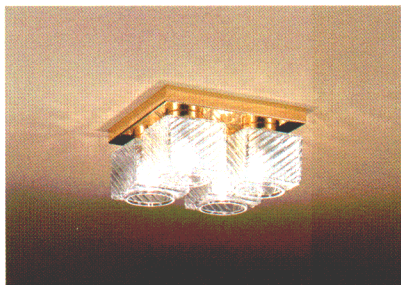

# シャンデリア在庫僅少品

当社のインバータ内蔵器具には、高演色蛍光灯を採用しております。  
在庫僅少品には取付寸法図を掲載しておりません。納入仕様書につきましては、お近くの販売会社にお問い合わせください。

シャンデリア

在庫僅少品

**LK4179**  
¥139,000

白 540 W
12 畳
ツマミネジ方式B

- 60W形電球(ミニクリプトンランプ)(E17)×9
- ガラスカバー 透明消し(一部透明)
- 銅板本体 金色メッキ
- 壁スイッチ切替(全灯→消灯)
- 外径φ680 全高177 重10.5kg
- 簡易取付ボルトつき

**LK4176**  
¥100,000

白 360 W
8 ~ 10 畳
簡易取付
ツマミネジ方式B

- 60W形電球(ミニクリプトンランプ)(E17)×6
- ガラスカバー 透明消し(一部透明)
- 銅板本体 金色メッキ
- 壁スイッチ切替(全灯→消灯)
- 外径445 長680 全高177 重7kg

**LK4174**  
¥60,600

白 240 W
4.5 ~ 6 畳
簡易取付
ツマミネジ方式B

- 60W形電球(ミニクリプトンランプ)(E17)×4
- ガラスカバー 透明消し(一部透明)
- 銅板本体 金色メッキ
- 壁スイッチ切替(全灯→消灯)
- 外径φ445 全高177 重4.8kg

**LK4404**  
¥47,500

白 240 W
4.5 ~ 6 畳
簡易取付
ツマミネジ方式B

- 60W形電球(透明)(E26)×4
- ガラスカバー 透明消し(一部透明)
- 銅板本体 金色メッキ
- 壁スイッチ切替(全灯→消灯)
- 外径φ346 全高208 重6.8kg