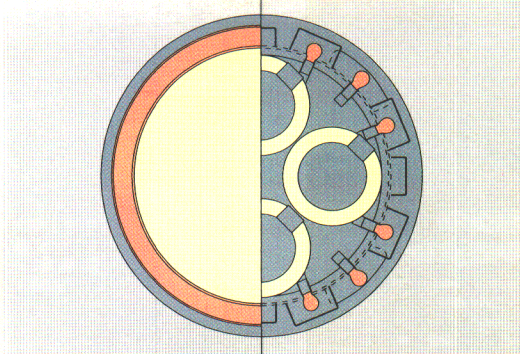

当社のインバータ内蔵器具には、高演色蛍光灯を採用しております。

蛍光灯・白熱灯シーリング

シーン

SCENE

スポット効果をもつプリズムカバーが新しい光のイメージを創造する、円形シーリング、ZL 2タイプ。

- リモコンで4つのシーンプログラムをワンタッチ操作。すべての操作が手元で行えます。
- プリズムカバーがミニランプの光に、高いスポット効果を与え、新しいあかり空間を創造します。
- 消灯ボタンを一度押すと「くつろぎ」シーンの40%調光状態となり、約10秒後に消灯する時間差消灯機能付き。すぐに消灯したい場合は、ボタンを2度続けて押し

ください。

- リモコンの調光ボタンで、0~100%まで無段階調光が可能。(ミニランプのみ)
- チャンネルの切替(1CH↔2CH)で、2台のシーンを1台のリモコンでコントロールできます。
- リモコンは専用の壁掛け用ホルダー付き。器具本体のマニュアルスイッチ(LEDランプが常時点灯)でも点灯可能です。

スポット効果をもつプリズムカバー

- シンプルな円形フォルムをつつむ8個のミニランプが、プリズムカバーを通してスポット効果をもつ、近未来感覚の新しいイメージを創造します。

- 壁付の調光機やシーンコントローラとの併用はできません。
- 壁スイッチでの調光やシーンプログラムの操作はできません。

ZL2T
¥215,000

- 30W形円形ルピカ蛍光灯(ティ色)×4+25W形電球(ミニランプ)(E17)×4+25W形電球(ミニランプ透明)(E17)×8
- マイコン搭載 ●アクリルカバー 乳白・メタリックブラウン枠
- ミニランプ(透明)調光スイッチつき(0~100%)
- 時間差消灯機能付き
- 幅φ780 全高170 重10kg
- 高機能リモコンつき
- マニュアルスイッチつき
- 最大消費電力280W(だんらんシーン)

蛍光W 白熱W
8~10畳
簡易取付
Vバネ方式

ZL2W
¥215,000

- 30W形円形ルピカ蛍光灯(ティ色)×4+25W形電球(ミニランプ)(E17)×4+25W形電球(ミニランプ透明)(E17)×8
- マイコン搭載 ●アクリルカバー 乳白・パールホワイト枠
- ミニランプ(透明)調光スイッチつき(0~100%)
- 時間差消灯機能付き
- 幅φ780 全高170 重10kg
- 高機能リモコンつき
- マニュアルスイッチつき
- 最大消費電力280W(だんらんシーン)