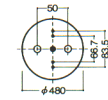

当社のインバータ内蔵器具には、高演色蛍光灯を採用しております。

蛍光灯・白熱灯シーリング

シーン

SCENE

スポット効果をもつプリズムカバーが新しい光のイメージを創造する、円形シーリング、ZL 2タイプ。

- ●リモコンで4つのシーンプログラムをワンタッチ操作。すべての操作が手元で行えます。
- ●プリズムカバーがミニランプの光に、高いスポット効果を与え、新しいあかり空間を創造します。
- ●消灯ボタンを一度押すと「くつろぎ」シーンの40%調光状態となり、約10秒後に消灯する時間差消灯機能付き。すぐに消灯したい場合は、ボタンを2度続けて押し

ください。

- ●リモコンの調光ボタンで、0~100%まで無段階調光が可能。(ミニランプのみ)
- ●チャンネルの切替(1CH↔2CH)で、2台のシーンを1台のリモコンでコントロールできます。
- ●リモコンは専用の壁掛け用ホルダー付き。器具本体のマニュアルスイッチ(LEDランプが常時点灯)でも点灯可能です。

スポット効果をもつプリズムカバー

- ●シンプルな円形フォルムをつつむ8個のミニランプが、プリズムカバーを通してスポット効果をもつ、近未来感覚の新しいイメージを創造します。

- ●壁付の調光機やシーンコントローラとの併用はできません。
- ●壁スイッチでの調光やシーンプログラムの操作はできません。

ZL2T
¥215,000

- ●30W形円形ルピカ蛍光灯(ティ色)×4+25W形電球(ミニランプ)(E17)×4+25W形電球(ミニランプ透明)(E17)×8
- ●マイコン搭載 ●アクリルカバー 乳白・メタリックブラウン枠
- ●ミニランプ(透明)調光スイッチつき(0~100%)
- ●時間差消灯機能付き
- ●幅φ780 全高170 重10kg
- ●高機能リモコンつき
- ●マニュアルスイッチつき
- ●最大消費電力280W(だんらんシーン)

蛍光W 白熱W
8~10畳
簡易取付
Vバネ方式

ZL2W
¥215,000

- ●30W形円形ルピカ蛍光灯(ティ色)×4+25W形電球(ミニランプ)(E17)×4+25W形電球(ミニランプ透明)(E17)×8
- ●マイコン搭載 ●アクリルカバー 乳白・パールホワイト枠
- ●ミニランプ(透明)調光スイッチつき(0~100%)
- ●時間差消灯機能付き
- ●幅φ780 全高170 重10kg
- ●高機能リモコンつき
- ●マニュアルスイッチつき
- ●最大消費電力280W(だんらんシーン)

蛍光W 白熱W
8~10畳
簡易取付
Vバネ方式

4つのシーンプログラム

だんらん	くつろぎ	テレビ	パーティー
全灯状態。天井も十分な明るさで、楽しい雰囲気をつくり出す全般照明。あたたかい光でだんらんのひとときを演出します。	透明ミニランプの直接光。集光性に優れたスポット照明で、心なごも落ち着いたムードをつくります。(0~100%までの連続調光が可能です。)	ミニランプの間接光。テレビ画面に光源が映り込みにくいよう設計された間接照明で、快適な映像観賞が楽しめます。	透明ミニランプの直接光とミニランプの間接光。陰影のはっきりした華やかな印象で空間を彩ります。
ルピカ蛍光灯(ティ色)30W×4 ミニランプ25W×4 透明ミニランプ25W×8	透明ミニランプ25W×8	ミニランプ25W×4	ミニランプ25W×4 透明ミニランプ25W×8

インバータ

リモコン