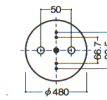

ZL2W
¥215,000

- ●30W形円形ルピカ蛍光灯(ティ色)×4+25W形電球(ミニランプ)(E17)×4+25W形電球(ミニランプ透明)(E17)×8
- ●マイコン搭載 ●アクリルカバー 乳白・パールホワイト枠
- ●ミニランプ(透明)調光スイッチつき(0~100%)
- ●時間差消灯機能付き
- ●幅φ780 全高170 重10kg
- ●高機能リモコンつき
- ●マニュアルスイッチつき
- ●最大消費電力280W(だんらんシーン)

蛍光W 白熱W
8~10畳
簡易取付
Vバネ方式