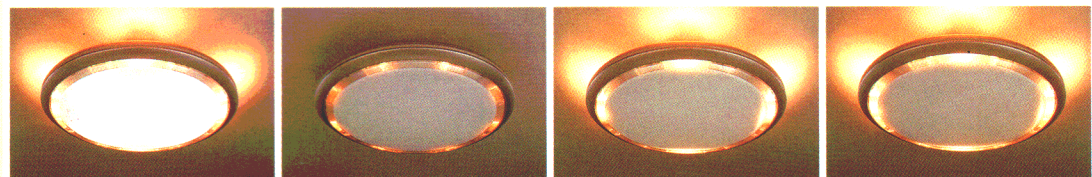

当社のインバータ内蔵器具には、高演色蛍光灯を採用しております。

蛍光灯・白熱灯シーリング

シーン

SCENE

スポット効果をもつプリズムカバーが新しい光のイメージを創造する、円形シーリング、ZL 2タイプ。

- リモコンで4つのシーンプログラムをワンタッチ操作。すべての操作が手元で行えます。
- プリズムカバーがミニランプの光に、高いスポット効果を与え、新しいあかり空間を創造します。
- 消灯ボタンを一度押すと「くつろぎ」シーンの40%調光状態となり、約10秒後に消灯する時間差消灯機能付き。すぐに消灯したい場合は、ボタンを2度続けて押し

ください。

- リモコンの調光ボタンで、0~100%まで無段階調光が可能。(ミニランプのみ)
- チャンネルの切替(1CH↔2CH)で、2台のシーンを1台のリモコンでコントロールできます。
- リモコンは専用の壁掛け用ホルダー付き。器具本体のマニュアルスイッチ(LEDランプが常時点灯)でも点灯可能です。

スポット効果をもつプリズムカバー

- シンプルな円形フォルムをつつむ8個のミニランプが、プリズムカバーを通してスポット効果をもつ、近未来感覚の新しいイメージを創造します。

蛍光W 白熱W
8~10畳
簡易取付
Vバネ方式

ZL2W
¥215,000

- 30W形円形ルピカ蛍光灯(ティ色)×4+25W形電球(ミニランプ)(E17)×4+25W形電球(ミニランプ透明)(E17)×8
- マイコン搭載 ●アクリルカバー 乳白・パールホワイト枠
- ミニランプ(透明)調光スイッチつき(0~100%)
- 時間差消灯機能付き
- 幅φ780 全高170 重10kg
- 高機能リモコンつき
- マニュアルスイッチつき
- 最大消費電力280W(だんらんシーン)

蛍光W 白熱W
8~10畳
簡易取付
Vバネ方式

4つのシーンプログラム

だんらん	くつろぎ	テレビ	パーティー
全灯状態。天井も十分な明るさで、楽しい雰囲気をつくり出す全般照明。あたたかい光でだんらんのひとときを演出します。	透明ミニランプの直接光。集光性に優れたスポット照明で、心なごも落ち着いたムードをつくります。(0~100%までの連続調光が可能です。)	ミニランプの間接光。テレビ画面に光源が映り込みにくいよう設計された間接照明で、快適な映像観賞が楽しめます。	透明ミニランプの直接光とミニランプの間接光。陰影のはっきりした華やかな印象で空間を彩ります。
ルピカ蛍光灯(ティ色)30W×4 ミニランプ25W×4 透明ミニランプ25W×8	透明ミニランプ25W×8	ミニランプ25W×4	ミニランプ25W×4 透明ミニランプ25W×8