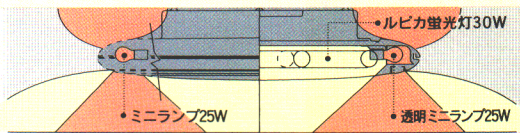

当社のインバータ内蔵器具には、高演色蛍光灯を採用しております。

蛍光灯・白熱灯シーリング

シーン

SCENE

スポット効果をもつプリズムカバーが新しい光のイメージを創造する、円形シーリング、ZL 2タイプ。

- リモコンで4つのシーンプログラムをワンタッチ操作。すべての操作が手元で行えます。
- プリズムカバーがミニランプの光に、高いスポット効果を与え、新しいあかり空間を創造します。
- 消灯ボタンを一度押すと「くつろぎ」シーンの40%調光状態となり、約10秒後に消灯する時間差消灯機能付き。すぐに消灯したい場合は、ボタンを2度続けて押し

ください。

- リモコンの調光ボタンで、0~100%まで無段階調光が可能。(ミニランプのみ)
- チャンネルの切替(1CH↔2CH)で、2台のシーンを1台のリモコンでコントロールできます。
- リモコンは専用の壁掛け用ホルダー付き。器具本体のマニュアルスイッチ(LEDランプが常時点灯)でも点灯可能です。

スポット効果をもつプリズムカバー

- シンプルな円形フォルムをつつむ8個のミニランプが、プリズムカバーを通してスポット効果をもつ、近未来感覚の新しいイメージを創造します。