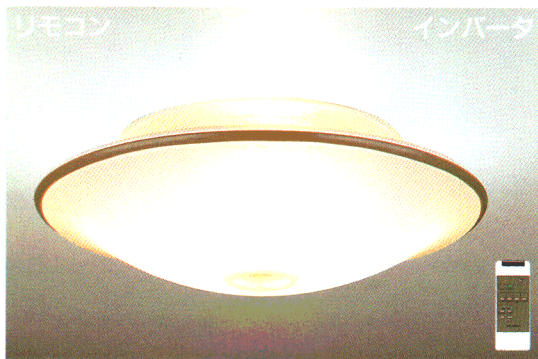

シーン

SCENE

器具中央のハロゲンランプの集中光で
個性的な空間をつくりだす、ZG7・6・5タイプ。

- リモコンで4つのシーンプログラムをワンタッチ操作。すべての操作が手元で行えます。
- 消灯ボタンを一度押しすと「くつろぎ」シーンの40%調光状態となり、約10秒後に消灯する時間差消灯機能付き。すぐに消灯したい場合は、ボタンを2度続けて押してください。
- リモコンの調光ボタンで、0~100%まで無段階調光が可能。(ハロゲンランプのみ)
- チャンネルの切替(1CH→2CH)で、2台のシーンを1台のリモコンでコントロールできます。
- リモコンは専用の壁掛け用ホルダー付き。器具本体のマニュアルスイッチ(LEDランプが常時点灯)でも点灯可能です。

- 壁付の調光機やシーンコントローラとの併用はできません。
- 壁スイッチでの調光やシーンプログラムの操作はできません。

ZG6
¥128,000

- (30W+32W+40W)形円形ルピカ蛍光灯(デイ色)+25W形電球(ミニランプ)(E17)×4+50W形ハロゲンランプ(ダイクロミックミラーつき)(E11)×1
- マイコン搭載 ●アクリルカバー 乳白(帯電防止仕様)
- ハロゲンランプ調光スイッチつき(0~100%)
- 時間差消灯機能つき ●幅φ750 全高230 重8kg
- 高機能リモコンつき
- マニュアルスイッチつき
- 最大消費電力230W(だんらんシーン)
- 適合ハロゲンランプ形名(JDR110V50W(ビーム角23°))

蛍光W 白熱W
8 ~ 10 畳
簡易取付
リング止め方式

ZG7
¥128,000

- (30W+32W+40W)形円形ルピカ蛍光灯(デイ色)+25W形電球(ミニランプ)(E17)×4+50W形ハロゲンランプ(ダイクロミックミラーつき)(E11)×1
- マイコン搭載 ●アクリルカバー 乳白(帯電防止仕様)
- ハロゲンランプ調光スイッチつき(0~100%)
- 時間差消灯機能つき ●幅φ730 全高230 重8kg
- 高機能リモコンつき
- マニュアルスイッチつき
- 最大消費電力230W(だんらんシリーズ)
- 適合ハロゲンランプ形名(JDR110V50W(ビーム角23°))