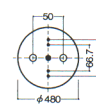

ZG5W
¥115,000

- ●(32W+40W)形円形ルピカ蛍光灯(デイ色)+25W形電球(ミニランプ)(E17)×3+50W形ハロゲンランプ(ダイクロミックミラーつき)(E11)×1
- ●マイコン搭載 ●アクリルカバー 乳白・クリスタルホワイト枠
- ●ハロゲンランプ調光スイッチつき(0~100%)
- ●時間差消灯機能つき ●幅φ730 全高220 重7.5kg
- ●高機能リモコンつき ●マニュアルスイッチつき
- ●最大消費電力173W(だんらんシーン)
- ●適合ハロゲンランプ形名(JDR110V50W(ビーム角23°))

蛍光W 白熱W
6 ~ 8 畳
簡易取付
リング止め方式