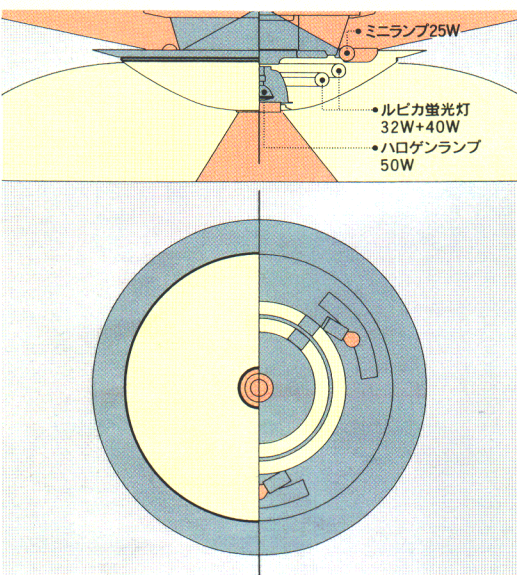

シーン

SCENE

器具中央のハロゲンランプの集中光で
個性的な空間をつくりだす、ZG7・6・5タイプ。

- リモコンで4つのシーンプログラムをワンタッチ操作。すべての操作が手元で行えます。
- 消灯ボタンを一度押しすと「くつろぎ」シーンの40%調光状態となり、約10秒後に消灯する時間差消灯機能付き。すぐに消灯したい場合は、ボタンを2度続けて押してください。
- リモコンの調光ボタンで、0~100%まで無段階調光が可能。(ハロゲンランプのみ)
- チャンネルの切替(1CH→2CH)で、2台のシーンを1台のリモコンでコントロールできます。
- リモコンは専用の壁掛け用ホルダー付き。器具本体のマニュアルスイッチ(LEDランプが常時点灯)でも点灯可能です。

- 壁付の調光機やシーンコントローラとの併用はできません。
- 壁スイッチでの調光やシーンプログラムの操作はできません。

ZG6
¥128,000

- (30W+32W+40W)形円形ルピカ蛍光灯(デイ色)+25W形電球(ミニランプ)(E17)×4+50W形ハロゲンランプ(ダイクロミックミラーつき)(E11)×1
- マイコン搭載 ●アクリルカバー 乳白(帯電防止仕様)
- ハロゲンランプ調光スイッチつき(0~100%)
- 時間差消灯機能つき ●幅φ750 全高230 重8kg
- 高機能リモコンつき
- マニュアルスイッチつき
- 最大消費電力230W(だんらんシーン)
- 適合ハロゲンランプ形名(JDR110V50W(ビーム角23°))

蛍光W 白熱W
8 ~ 10 畳
簡易取付
リング止め方式

ZG7
¥128,000

- (30W+32W+40W)形円形ルピカ蛍光灯(デイ色)+25W形電球(ミニランプ)(E17)×4+50W形ハロゲンランプ(ダイクロミックミラーつき)(E11)×1
- マイコン搭載 ●アクリルカバー 乳白(帯電防止仕様)
- ハロゲンランプ調光スイッチつき(0~100%)
- 時間差消灯機能つき ●幅φ730 全高230 重8kg
- 高機能リモコンつき
- マニュアルスイッチつき
- 最大消費電力230W(だんらんシリーズ)
- 適合ハロゲンランプ形名(JDR110V50W(ビーム角23°))