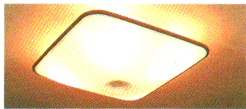

蛍光W 白熱W
6 ~ 8 畳
簡易取付
リング止め方式

4つのシーンプログラム

ZG6・ZG5タイプ

ZG7タイプ

だんらん

全灯状態。白熱灯のあたたかな光と蛍光灯のさわやかな光が溶け合い、楽しい語らいのシーンを明るく鮮やかに照らします。

全灯

ルピカ蛍光灯(デイ色)30W+32W×4
Wミニランプ25W×4ダイクロミックミラー付きハロゲンランプ50W×1

くつろぎ

ハロゲンランプの直接光。集中感の強い配光でスポット効果を高め、ムードある空間に仕上げます。(0~100%までの連続調光が可能です。)

ダイクロミックミラー付きハロゲンランプ50W×1

ダイクロミックミラー付きハロゲンランプ50W×1

テレビ

ミニランプの間接光。テレビ画面への映り込みをできるだけ避けるように工夫されているので、映像観賞がグンと快適になります。

ミニランプ25W×4 (ZG5タイプは25W×3)

ミニランプ25W×4

パーティ

ハロゲンランプの直接光とミニランプの間接光。エレガントな光の競演が、お部屋をロマンチックに彩ります。

ハロゲンランプ50W+ミニランプ25W×4 (ZG5タイプは25W×3)

ダイクロミックミラー付きハロゲンランプ50W×1ミニランプ25W×4

インバータ

リモコン

ZG6