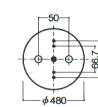

シーン

SCENE

器具中央のハロゲンランプの集中光で
個性的な空間をつくりだす、ZG7・6・5タイプ。

- ●リモコンで4つのシーンプログラムをワンタッチ操作。すべての操作が手元で行えます。
- ●消灯ボタンを一度押しすと「くつろぎ」シーンの40%調光状態となり、約10秒後に消灯する時間差消灯機能付き。すぐに消灯したい場合は、ボタンを2度続けて押してください。
- ●リモコンの調光ボタンで、0~100%まで無段階調光が可能。(ハロゲンランプのみ)
- ●チャンネルの切替(1CH→2CH)で、2台のシーンを1台のリモコンでコントロールできます。
- ●リモコンは専用の壁掛け用ホルダー付き。器具本体のマニュアルスイッチ(LEDランプが常時点灯)でも点灯可能です。

- ●壁付の調光機やシーンコントローラとの併用はできません。
- ●壁スイッチでの調光やシーンプログラムの操作はできません。

- ●(30W+32W+40W)形円形ルピカ蛍光灯(デイ色)+25W形電球(ミニランプ)(E17)×4+50W形ハロゲンランプ(ダイクロミックミラーつき)(E11)×1
- ●マイコン搭載 ●アクリルカバー 乳白(帯電防止仕様)
- ●ハロゲンランプ調光スイッチつき(0~100%)
- ●時間差消灯機能つき ●幅φ750 全高230 重8kg
- ●高機能リモコンつき
- ●マニュアルスイッチつき
- ●最大消費電力230W(だんらんシーン)
- ●適合ハロゲンランプ形名(JDR110V50W(ビーム角23°))

蛍光W 白熱W
8 ~ 10 畳
簡易取付
リング止め方式

- ●(30W+32W+40W)形円形ルピカ蛍光灯(デイ色)+25W形電球(ミニランプ)(E17)×4+50W形ハロゲンランプ(ダイクロミックミラーつき)(E11)×1
- ●マイコン搭載 ●アクリルカバー 乳白(帯電防止仕様)
- ●ハロゲンランプ調光スイッチつき(0~100%)
- ●時間差消灯機能つき ●幅φ730 全高230 重8kg
- ●高機能リモコンつき
- ●マニュアルスイッチつき
- ●最大消費電力230W(だんらんシリーズ)
- ●適合ハロゲンランプ形名(JDR110V50W(ビーム角23°))

蛍光W 白熱W
8 ~ 10 畳
簡易取付
リング止め方式

- ●(32W+40W)形円形ルピカ蛍光灯(デイ色)+25W形電球(ミニランプ)(E17)×3+50W形ハロゲンランプ(ダイクロミックミラーつき)(E11)×1
- ●マイコン搭載 ●アクリルカバー 乳白・スモークブラウン枠
- ●ハロゲンランプ調光スイッチつき(0~100%)
- ●時間差消灯機能つき ●幅φ730 全高220 重7.5kg
- ●高機能リモコンつき ●マニュアルスイッチつき
- ●最大消費電力173W(だんらんシーン)
- ●適合ハロゲンランプ形名(JDR110V50W(ビーム角23°))

蛍光W 白熱W
6 ~ 8 畳
簡易取付
リング止め方式

- ●(32W+40W)形円形ルピカ蛍光灯(デイ色)+25W形電球(ミニランプ)(E17)×3+50W形ハロゲンランプ(ダイクロミックミラーつき)(E11)×1
- ●マイコン搭載 ●アクリルカバー 乳白・クリスタルホワイト枠
- ●ハロゲンランプ調光スイッチつき(0~100%)
- ●時間差消灯機能つき ●幅φ730 全高220 重7.5kg
- ●高機能リモコンつき ●マニュアルスイッチつき
- ●最大消費電力173W(だんらんシーン)
- ●適合ハロゲンランプ形名(JDR110V50W(ビーム角23°))

蛍光W 白熱W
6 ~ 8 畳
簡易取付
リング止め方式

4つのシーンプログラム

ZG6・ZG5タイプ

ZG7タイプ

だんらん

全灯状態。白熱灯のあたたかな光と蛍光灯のさわやかな光が溶け合い、楽しい語らいのシーンを明るく鮮やかに照らします。

くつろぎ