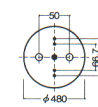

ZG5T
¥115,000

- ●(32W+40W)形円形ルピカ蛍光灯(デイ色)+25W形電球(ミニランプ)(E17)×3+50W形ハロゲンランプ(ダイクロミックミラーつき)(E11)×1
- ●マイコン搭載 ●アクリルカバー 乳白・スモークブラウン枠
- ●ハロゲンランプ調光スイッチつき(0~100%)
- ●時間差消灯機能つき ●幅φ730 全高220 重7.5kg
- ●高機能リモコンつき ●マニュアルスイッチつき
- ●最大消費電力173W(だんらんシーン)
- ●適合ハロゲンランプ形名(JDR110V50W(ビーム角23°))

蛍光W 白熱W
6 ~ 8 畳
簡易取付
リング止め方式