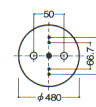

ZG7
¥128,000

- ●(30W+32W+40W)形円形ルピカ蛍光灯(デイ色)+25W形電球(ミニランプ)(E17)×4+50W形ハロゲンランプ(ダイクロミックミラーつき)(E11)×1
- ●マイコン搭載 ●アクリルカバー 乳白(帯電防止仕様)
- ●ハロゲンランプ調光スイッチつき(0~100%)
- ●時間差消灯機能つき ●幅φ730 全高230 重8kg
- ●高機能リモコンつき
- ●マニュアルスイッチつき
- ●最大消費電力230W(だんらんシリーズ)
- ●適合ハロゲンランプ形名(JDR110V50W(ビーム角23°))

蛍光W 白熱W
8 ~ 10 畳
簡易取付
リング止め方式