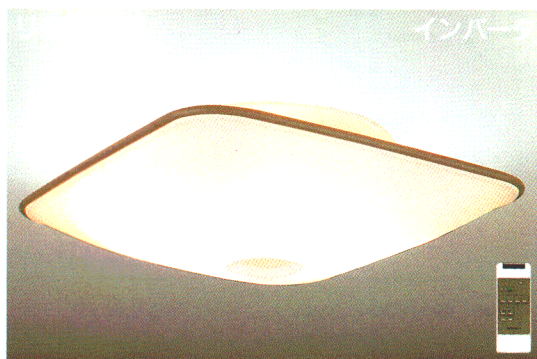

シーン

SCENE

器具中央のハロゲンランプの集中光で
個性的な空間をつくりだす、ZG7・6・5タイプ。

- リモコンで4つのシーンプログラムをワンタッチ操作。すべての操作が手元で行えます。
- 消灯ボタンを一度押しすと「くつろぎ」シーンの40%調光状態となり、約10秒後に消灯する時間差消灯機能付き。すぐに消灯したい場合は、ボタンを2度続けて押してください。
- リモコンの調光ボタンで、0~100%まで無段階調光が可能。(ハロゲンランプのみ)
- チャンネルの切替(1CH→2CH)で、2台のシーンを1台のリモコンでコントロールできます。
- リモコンは専用の壁掛け用ホルダー付き。器具本体のマニュアルスイッチ(LEDランプが常時点灯)でも点灯可能です。

- 壁付の調光機やシーンコントローラとの併用はできません。
- 壁スイッチでの調光やシーンプログラムの操作はできません。

ZG6
¥128,000

- (30W+32W+40W)形円形ルピカ蛍光灯(デイ色)+25W形電球(ミニランプ)(E17)×4+50W形ハロゲンランプ(ダイクロミックミラーつき)(E11)×1
- マイコン搭載 ●アクリルカバー 乳白(帯電防止仕様)
- ハロゲンランプ調光スイッチつき(0~100%)
- 時間差消灯機能つき ●幅φ750 全高230 重8kg
- 高機能リモコンつき
- マニュアルスイッチつき
- 最大消費電力230W(だんらんシーン)
- 適合ハロゲンランプ形名(JDR110V50W(ビーム角23°))

蛍光W 白熱W
8 ~ 10 畳
簡易取付
リング止め方式

ZG7
¥128,000

- (30W+32W+40W)形円形ルピカ蛍光灯(デイ色)+25W形電球(ミニランプ)(E17)×4+50W形ハロゲンランプ(ダイクロミックミラーつき)(E11)×1
- マイコン搭載 ●アクリルカバー 乳白(帯電防止仕様)
- ハロゲンランプ調光スイッチつき(0~100%)
- 時間差消灯機能つき ●幅φ730 全高230 重8kg
- 高機能リモコンつき
- マニュアルスイッチつき
- 最大消費電力230W(だんらんシリーズ)
- 適合ハロゲンランプ形名(JDR110V50W(ビーム角23°))