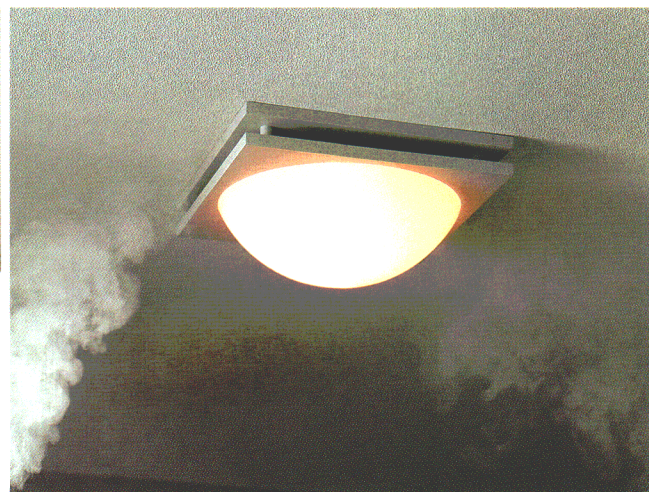

別売品（VD-10LZ₄とLCZ1002Wの組合せ例）
三菱電機製専用換気扇

VD-10LZ₄ ¥12,800

- ●埋込穴：φ180
- ●埋込高さ：165.5
- ●（換気扇本体下面を天井面とした場合）