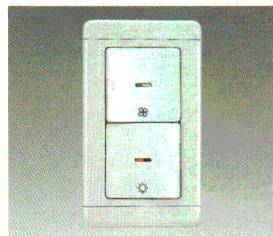

CLARTÉIR

クラルテール

照明と換気扇が一体となったあかり「クラルテール」。

●いままで別々に取り付けていた「照明」と「換気扇」。換気扇一体型トイレ用シーリング「クラルテール」なら、ひとつの場所に「照明」と「換気扇」が簡単に接続できるように設計されていますから、省スペースで天井面がスッキリとした印象に仕上がります。

●昼間照明を使用しないときは、コントロールスイッチを切り替えて換気扇のみを作動させることもできます。

クラルテール [clartéir]

[clarté] クラルテール…フランス語で「輝き、光明」 [air] エール…フランス語で「大気、空気」

- 換気扇（別売品）は照明器具をお求めの際、三菱電機製（VD-10LZ₄）を同時にご購入ください。
- 専用取付台は、三菱電機製換気扇（VD-10LZ₄）に含まれています。
- 浴室など湿気の多い場所ではご使用になれません。
- 専用コントロールパネルスイッチ（P-12SW）を別途お求めください。

照明と換気扇をそれぞれ個別に操作できる専用スイッチ

P-12SW ¥6,800

- 寸法：幅70 高120 出4.3
- 1個用スイッチボックスに適合
- オフライトつき
- 100V/50/60Hz共用形

接続図

LCZ1002W ¥20,700

白 60 W
Vパネ方式

- 60W形電球（ミニクリプトランプ）(E17)
- アクリルカバー 乳白
- 鋼板 石目調（白）
- 幅φ242 高110 重1.4kg
- コネクターつき
- 三菱電機製専用換気扇
- VD-10LZ₄（¥12,800）を同時にご購入ください。