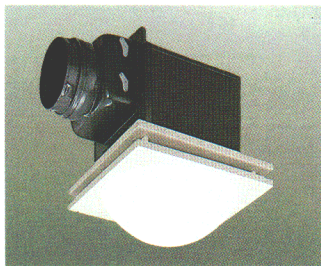

別売品（VD-10LZ₄とLCZ1002Wの組合せ例）
三菱電機製専用換気扇

VD-10LZ₄ ¥12,800

- ●埋込穴：φ180
- ●埋込高さ：165.5
- ●（換気扇本体下面を天井面とした場合）