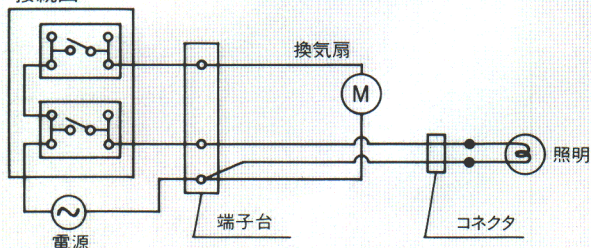

クラルテール [clartéir]

[clarté] クラルテール…フランス語で「輝き、光明」 [air] エール…フランス語で「大気、空気」

- 換気扇（別売品）は照明器具をお求めの際、三菱電機製（VD-10LZ₄）を同時にご購入ください。
- 専用取付台は、三菱電機製換気扇（VD-10LZ₄）に含まれています。
- 浴室など湿気の多い場所ではご使用になれません。
- 専用コントロールパネルスイッチ（P-12SW）を別途お求めください。

照明と換気扇をそれぞれ個別に操作できる専用スイッチ

P-12SW ¥6,800

- 寸法：幅70 高120 出4.3
- 1個用スイッチボックスに適合
- オフライトつき
- 100V/50/60Hz共用形

接続図

LCZ1002W ¥20,700

白 60 W
Vパネ方式

- 60W形電球（ミニクリプトランプ）(E17)
- アクリルカバー 乳白
- 鋼板 石目調（白）
- 幅φ242 高110 重1.4kg
- コネクターつき
- 三菱電機製専用換気扇
- VD-10LZ₄（¥12,800）を同時にご購入ください。