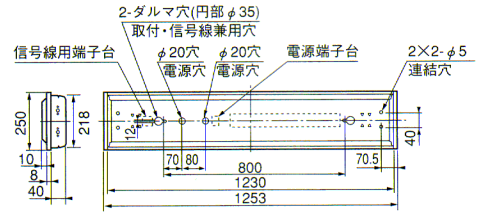

連続調光
5%~

1EC・2EC (PD) は、5%~100%の調光ができる連続調光用器具です。

連続調光
25%~

1ED・2ED (PE) は、25%~100%の調光ができる連続調光用器具です。

埋込形マルチファイン
FHF32W×2

YBM4252A

受注

1EC◎・2EC◎ (PD) 標準価格 36,500円

1ED◎・2ED◎ (PE) **New** 標準価格 30,500円
1998年7月21日発売予定

- ●本体 鋼板・白色仕上
- ●反射板 鋼板・白色仕上
- ●ルーバ 鋼板・白色仕上
- ●重さ 3.7kg
- ●ソケット L401T
- ●鋼板厚さ 0.6 (本体) 0.6 (反射板)

ランプ別梱包
適合連結金具: REB52 標準価格 700円
同タイプ非常用器具: YBMH4252A

マルチファインタイプ

推奨ランプ FHF32EX-N
全光束 9000 lm

定格	1EC・1ED	2EC・2ED
消費電力 (W)	99	98
消費効率 (lm/W)	90.9	91.8

埋込穴 220×1235 ★連続埋込穴長手寸法 1253×N-18 (Nは器具台数を示します)

埋込形マルチファイン
FHF32W×2

YBMH4252A

受注

1EC◎・2EC◎ (PD) 標準価格 94,000円

1ED◎・2ED◎ (PE) **New** 標準価格 88,000円
1998年7月21日発売予定

- ●本体 鋼板・白色仕上
- ●反射板 鋼板・白色仕上
- ●ルーバ 鋼板・白色仕上
- ●重さ 5.0kg
- ●ソケット L401T
- ●電池 7N25AA
- ●鋼板厚さ 0.6 (本体) 0.6 (反射板)

ランプ別梱包
適合連結金具: REB52 標準価格 700円
同タイプ器具: YBM4252A
●非常時には2灯中の1灯が1600lmで点灯します。

YBM4252Aタイプ非常用照明器具 (蓄電池内蔵形)

推奨ランプ FHF32EX-N
全光束 9000 lm

定格	1EC・1ED	2EC・2ED
消費電力 (W)	104	103
消費効率 (lm/W)	86.5	87.4

埋込穴 220×1235 ★連続埋込穴長手寸法 1253×N-18 (Nは器具台数を示します)

保守率 0.70

器具高さ (m)	2.0	2.5	2.7	3.0	3.5	4.0	5.0	6.0	7.0
単体配置 A1	4.1	4.6	4.8	5.0	5.3	5.6	6.1	6.3	6.3
B	3.8	4.2	4.3	4.5	4.8	5.0	5.3	5.3	5.2
A2	4.0	4.5	4.7	4.9	5.2	5.5	5.9	6.1	6.1
直線配置 A	9.3	10.5	11.0	11.6	12.6	13.4	14.8	15.9	16.7
B	8.9	10.0	10.4	11.0	11.8	12.5	13.6	14.4	14.8
四角配置 A	7.7	8.7	9.2	9.7	10.6	11.4	12.9	14.1	15.1
B	7.4	8.3	8.7	9.2	10.0	10.7	11.8	12.8	13.5

一般埋込形 (下面開放)
FHF32W×2

YBM4302

受注

1EC◎・2EC◎ (PD) 標準価格 32,400円

1ED◎・2ED◎ (PE) **New** 標準価格 26,400円
1998年7月21日発売予定

- ●本体 鋼板・白色仕上
- ●反射板 鋼板・白色仕上
- ●重さ 3.3kg
- ●ソケット L401T
- ●鋼板厚さ 0.6 (本体) 0.4 (反射板)

ランプ別梱包
適合連結金具: REB52 標準価格 700円

既設天井対応形 Cチャンネル回避形

推奨ランプ FHF32EX-N
全光束 9000 lm

定格	1EC・1ED	2EC・2ED
消費電力 (W)	99	98
消費効率 (lm/W)	90.9	91.8

埋込穴 300×1257 ★連続埋込穴長手寸法 1274×N-18 (Nは器具台数を示します)

埋込形マルチファイン
FHF32W×2

YBM4322

受注

1EC◎・2EC◎ (PD) 標準価格 36,900円

1ED◎・2ED◎ (PE) **New** 標準価格 30,900円
1998年7月21日発売予定