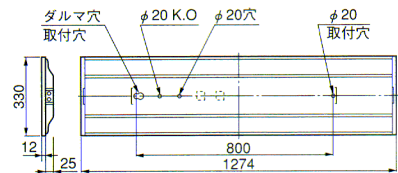

連続調光
5%~

1EC・2EC (PD) は、5%~100%の調光ができる連続調光用器具です。

連続調光
25%~

1ED・2ED (PE) は、25%~100%の調光ができる連続調光用器具です。

埋込形マルチファイン
FHF32W×2

YBM4252A

受注

1EC◎・2EC◎ (PD) 標準価格 36,500円

1ED◎・2ED◎ (PE) **New** 標準価格 30,500円
1998年7月21日発売予定

- ●本体 鋼板・白色仕上
- ●反射板 鋼板・白色仕上
- ●ルーバ 鋼板・白色仕上
- ●重さ 3.7kg
- ●ソケット L401T
- ●鋼板厚さ 0.6 (本体) 0.6 (反射板)

ランプ別梱包
適合連結金具: REB52 標準価格 700円
同タイプ非常用器具: YBMH4252A

マルチファインタイプ

推奨ランプ FHF32EX-N
全光束 9000 lm

定格	1EC・1ED	2EC・2ED
消費電力 (W)	99	98
消費効率 (lm/W)	90.9	91.8

埋込穴 220×1235 ★連続埋込穴長手寸法 1253×N-18 (Nは器具台数を示します)

埋込形マルチファイン
FHF32W×2

YBMH4252A

受注

1EC◎・2EC◎ (PD) 標準価格 94,000円

1ED◎・2ED◎ (PE) **New** 標準価格 88,000円
1998年7月21日発売予定

- ●本体 鋼板・白色仕上
- ●反射板 鋼板・白色仕上
- ●ルーバ 鋼板・白色仕上
- ●重さ 5.0kg
- ●ソケット L401T
- ●電池 7N25AA
- ●鋼板厚さ 0.6 (本体) 0.6 (反射板)

ランプ別梱包
適合連結金具: REB52 標準価格 700円
同タイプ器具: YBM4252A
●非常時には2灯中の1灯が1600lmで点灯します。

YBM4252Aタイプ非常用照明器具 (蓄電池内蔵形)

推奨ランプ FHF32EX-N
全光束 9000 lm

定格	1EC・1ED	2EC・2ED
消費電力 (W)	104	103
消費効率 (lm/W)	86.5	87.4

埋込穴 220×1235 ★連続埋込穴長手寸法 1253×N-18 (Nは器具台数を示します)

保守率 0.70

器具高さ (m)	2.0	2.5	2.7	3.0	3.5	4.0	5.0	6.0	7.0
単体配置 A1	4.1	4.6	4.8	5.0	5.3	5.6	6.1	6.3	6.3
B	3.8	4.2	4.3	4.5	4.8	5.0	5.3	5.3	5.2
A2	4.0	4.5	4.7	4.9	5.2	5.5	5.9	6.1	6.1
直線配置 A	9.3	10.5	11.0	11.6	12.6	13.4	14.8	15.9	16.7
B	8.9	10.0	10.4	11.0	11.8	12.5	13.6	14.4	14.8
四角配置 A	7.7	8.7	9.2	9.7	10.6	11.4	12.9	14.1	15.1
B	7.4	8.3	8.7	9.2	10.0	10.7	11.8	12.8	13.5

一般埋込形 (下面開放)
FHF32W×2

YBM4302

受注

1EC◎・2EC◎ (PD) 標準価格 32,400円

1ED◎・2ED◎ (PE) **New** 標準価格 26,400円
1998年7月21日発売予定

- ●本体 鋼板・白色仕上
- ●反射板 鋼板・白色仕上
- ●重さ 3.3kg
- ●ソケット L401T
- ●鋼板厚さ 0.6 (本体) 0.4 (反射板)

ランプ別梱包
適合連結金具: REB52 標準価格 700円

既設天井対応形 Cチャンネル回避形

推奨ランプ FHF32EX-N
全光束 9000 lm

定格	1EC・1ED	2EC・2ED
消費電力 (W)	99	98
消費効率 (lm/W)	90.9	91.8

埋込穴 300×1257 ★連続埋込穴長手寸法 1274×N-18 (Nは器具台数を示します)

埋込形マルチファイン
FHF32W×2

YBM4322

受注

1EC◎・2EC◎ (PD) 標準価格 36,900円

1ED◎・2ED◎ (PE) **New** 標準価格 30,900円
1998年7月21日発売予定