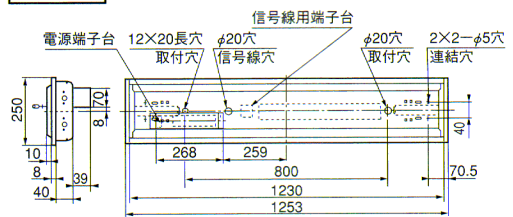

- 本体 鋼板・白色仕上
- 反射板 鋼板・白色仕上
- ルーバ 鋼板・白色仕上
- 重さ 5.0kg
- ソケット L401T
- 電池 7N25AA
- 鋼板厚さ 0.6 (本体) 0.6 (反射板)

ランプ別梱包
適合連結金具: REB52 標準価格 700円
同タイプ器具: YBM4252A
●非常時には2灯中の1灯が1600lmで点灯します。

YBM4252Aタイプ非常用照明器具 (蓄電池内蔵形)

推奨ランプ FHF32EX-N
全光束 9000 lm

定格	1EC・1ED	2EC・2ED
消費電力 (W)	104	103
消費効率 (lm/W)	86.5	87.4

埋込穴 220×1235 ★連続埋込穴長手寸法 1253×N-18 (Nは器具台数を示します)

保守率 0.70

器具高さ (m)	2.0	2.5	2.7	3.0	3.5	4.0	5.0	6.0	7.0
単体配置 A1	4.1	4.6	4.8	5.0	5.3	5.6	6.1	6.3	6.3
B	3.8	4.2	4.3	4.5	4.8	5.0	5.3	5.3	5.2
A2	4.0	4.5	4.7	4.9	5.2	5.5	5.9	6.1	6.1
直線配置 A	9.3	10.5	11.0	11.6	12.6	13.4	14.8	15.9	16.7
B	8.9	10.0	10.4	11.0	11.8	12.5	13.6	14.4	14.8
四角配置 A	7.7	8.7	9.2	9.7	10.6	11.4	12.9	14.1	15.1
B	7.4	8.3	8.7	9.2	10.0	10.7	11.8	12.8	13.5