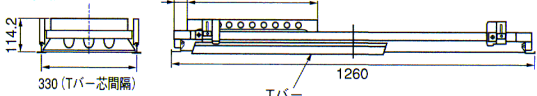

推奨ランプ FHF32EX-N
全光束 13500 lm

定格	1EU	2EU	1ESH	2ESH
消費電力 (W)	148	147	148	147
消費効率 (lm/W)	91.2	91.8	91.2	91.8

基本形