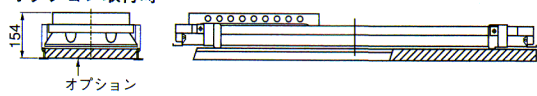

非常時点灯
32W 1灯 50%

基本形 蓄電池内蔵形 既設天井対応形 オプション取付可能形

推奨ランプ FHF32EX-N
全光束 9000 lm

定格	1EU	2EU	1ESH	2ESH
消費電力 (W)	104	103	104	103
消費効率 (lm/W)	86.5	87.4	86.5	87.4

基本形

オプション取付時

保守率 0.70

器具高さ	2.00	2.70	3.00	3.50	4.00	5.00	6.00	7.00
単体配置	A1	5.6	6.0	6.1	6.3	6.5	6.7	6.9
	B	4.2	4.6	4.7	4.9	5.2	5.4	5.6
直線配置	A2	4.0	4.5	4.7	4.9	5.2	5.5	5.8
	A	11.5	12.7	13.1	13.7	14.6	15.4	16.5
四角配置	B	10.2	11.3	11.7	12.2	13.0	13.6	14.6
	A	10.6	11.7	12.1	12.7	13.5	14.3	15.5
	B	9.4	10.4	10.8	11.3	12.0	12.7	13.8

ランプ別梱包
同タイプ器具: YS4032
●非常時には2灯中の1灯が1600lmで点灯します。
●Tバーピッチ 330mm

FHF 32W × 3 YS4033 受注

1EU・2EU (PH) ◎ 標準価格 **46,500円**
 1ESH・2ESH (PT) ◎ 標準価格 **51,000円**

- 反射板 鋼板・白色仕上
- 端板 鋼板・白色仕上
- 重さ 4.5kg
- つまみネジ P1
- ソケット W771T・W781T
- 鋼板厚さ 0.8 (反射板) 0.5 (端板)