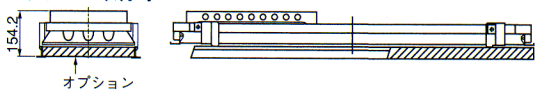

ランプ別梱包
同タイプ器具: YS4032
●非常時には2灯中の1灯が1600lmで点灯します。
●Tバーピッチ 330mm

FHF 32W × 3 YS4033 受注

1EU・2EU (PH) ◎ 標準価格 **46,500円**
 1ESH・2ESH (PT) ◎ 標準価格 **51,000円**

- 反射板 鋼板・白色仕上
- 端板 鋼板・白色仕上
- 重さ 4.5kg
- つまみネジ P1
- ソケット W771T・W781T
- 鋼板厚さ 0.8 (反射板) 0.5 (端板)

基本形 既設天井対応形 オプション取付可能形

推奨ランプ FHF32EX-N
全光束 13500 lm

定格	1EU	2EU	1ESH	2ESH
消費電力 (W)	148	147	148	147
消費効率 (lm/W)	91.2	91.8	91.2	91.8

基本形

オプション取付時

ランプ別梱包

●Tバーピッチ 330mm