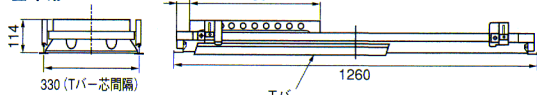

非常時点灯
32W 1灯 50%

基本形 蓄電池内蔵形 既設天井対応形 オプション取付可能形

推奨ランプ FHF32EX-N
全光束 9000 lm

定格	1EU	2EU	1ESH	2ESH
消費電力 (W)	104	103	104	103
消費効率 (lm/W)	86.5	87.4	86.5	87.4

基本形

オプション取付時

保守率 0.70

器具高さ	2.00	2.70	3.00	3.50	4.00	5.00	6.00	7.00
単体配置	A1	5.6	6.0	6.1	6.3	6.5	6.7	6.9
	B	4.2	4.6	4.7	4.9	5.2	5.4	5.6
直線配置	A2	4.0	4.5	4.7	4.9	5.2	5.5	5.8
	A	11.5	12.7	13.1	13.7	14.6	15.4	16.5
四角配置	B	10.2	11.3	11.7	12.2	13.0	13.6	14.6
	A	10.6	11.7	12.1	12.7	13.5	14.3	15.5
	B	9.4	10.4	10.8	11.3	12.0	12.7	13.8

ランプ別梱包
同タイプ器具: YS4032
●非常時には2灯中の1灯が1600lmで点灯します。
●Tバーピッチ 330mm

FHF 32W × 3 YS4033 受注

1EU・2EU (PH) ◎ 標準価格 **46,500円**
 1ESH・2ESH (PT) ◎ 標準価格 **51,000円**

- 反射板 鋼板・白色仕上
- 端板 鋼板・白色仕上
- 重さ 4.5kg
- つまみネジ P1
- ソケット W771T・W781T
- 鋼板厚さ 0.8 (反射板) 0.5 (端板)