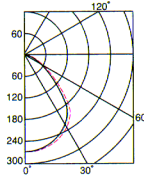

カバー

D4112A

New 受注

D4112のモデルチェンジ品

◎ 標準価格 9,400円

- 枠 鋼板・白色仕上
- カバー プリズムアクリル・透明仕上
- 重さ 2.5kg

●非常灯には使用できません。

YX4022A + D4112Aの場合

配光曲線

照明率表

反射率 (%)		照明率 (×0.01)													
		室指数													
天井	壁	床	0.4	0.6	0.8	1.0	1.25	1.5	2.0	2.5	3.0	4.0	5.0	7.0	10.0
70	10	27	37	41	45	48	50	53	54	55	57	58	59	59	59
	30	10	21	31	35	40	44	46	49	52	53	55	56	57	58
	50	10	18	27	31	36	40	43	46	49	51	53	55	56	58
50	10	10	15	25	29	33	38	40	44	47	49	52	53	55	57
	30	10	18	27	31	36	40	42	46	49	50	53	54	56	57
	50	10	15	25	29	33	38	40	44	47	49	51	53	55	56
30	10	10	17	27	31	35	40	42	45	48	50	52	53	55	56
	30	10	15	25	28	33	37	40	43	46	48	50	52	54	55
	50	10	15	24	28	33	37	39	43	46	47	50	51	53	54
0	0	0	14	23	27	32	36	38	42	45	46	48	50	52	53

ルーバ

L4892A

New

L4892のモデルチェンジ品

◎ 標準価格 24,400円

- 枠 鋼板・白色仕上
- ルーバ アルミ・白色仕上
- 重さ 2.5kg

遮光角 横方向 45度  
縦方向 45度

YX4022A + L4892Aの場合