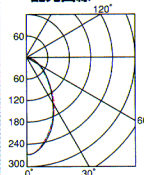

配光曲線

照明率表

反射率 (%)		照明率 (×0.01)													
		室指数													
天井	壁	床	0.4	0.6	0.8	1.0	1.25	1.5	2.0	2.5	3.0	4.0	5.0	7.0	10.0
70	10	27	37	41	45	48	50	53	54	55	57	58	59	59	59
	30	10	21	31	35	40	44	46	49	52	53	55	56	57	58
	50	10	18	27	31	36	40	43	46	49	51	53	55	56	58
50	10	10	15	25	29	33	38	40	44	47	49	52	53	55	57
	30	10	18	27	31	36	40	42	46	49	50	53	54	56	57
	50	10	15	25	29	33	38	40	44	47	49	51	53	55	56
30	10	10	17	27	31	35	40	42	45	48	50	52	53	55	56
	30	10	15	25	28	33	37	40	43	46	48	50	52	54	55
	50	10	15	24	28	33	37	39	43	46	47	50	51	53	54
0	0	0	14	23	27	32	36	38	42	45	46	48	50	52	53

ルーバ

L4892A

New

L4892のモデルチェンジ品

◎ 標準価格 24,400円

- 枠 鋼板・白色仕上
- ルーバ アルミ・白色仕上
- 重さ 2.5kg

遮光角 横方向 45度  
縦方向 45度

YX4022A + L4892Aの場合

配光曲線

照明率表

反射率 (%)		照明率 (×0.01)													
		室指数													
天井	壁	床	0.4	0.6	0.8	1.0	1.25	1.5	2.0	2.5	3.0	4.0	5.0	7.0	10.0
70	10	19	24	28	30	32	34	36	37	37	38	39	40	40	40
	30	10	15	20	24	27	29	31	33	35	36	37	38	39	40
	50	10	12	18	22	24	27	29	31	33	34	36	37	38	39
70	10	10	11	16	20	22	25	27	30	32	33	35	36	38	39
	30	10	18	24	27	30	32	33	35	36	37	38	39	40	
	50	10	14	20	24	26	29	31	33	34	35	37	38	39	
30	10	10	12	18	21	24	27	29	31	33	34	36	37	38	39
	30	10	11	16	20	22	25	27	30	32	33	35	36	37	38
	50	10	14	20	23	26	28	30	32	34	35	36	37	38	
30	10	10	12	18	21	24	26	28	31	32	34	35	36	37	38
	30	10	11	16	20	22	25	27	29	31	33	34	35	37	38
	50	10	12	17	21	24	26	28	30	32	33	34	35	36	37
0	0	0	10	15	19	21	24	26	28	30	31	33	34	35	36