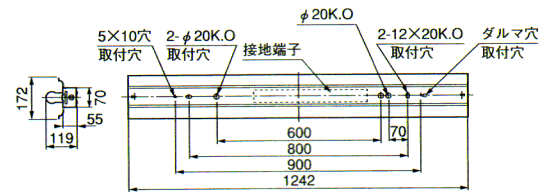

ランプ別梱包
適合ガード: GAFS4 ⑧標準価格 14,700円

防雨・防湿形 (部品防水)

公共施設形名: FSR2MP-321
FSR2RP-321

推奨ランプ FHF32EX-N
全光束 4500 lm

定格	1EU	2EU
消費電力 (W)	49	49
消費効率 (lm/W)	91.8	91.8

FHF 32W×1
YEH4001 受注

1EU・2EU (PH) © 標準価格 32,500円

- 本体 ステンレス・クリア色仕上
- 反射板 ステンレス・クリア色仕上
- 重さ 3.1kg
- つまみネジ P4
- ソケット W731TC/HF
- ステンレス厚さ 0.4 (本体) 0.4 (反射板)