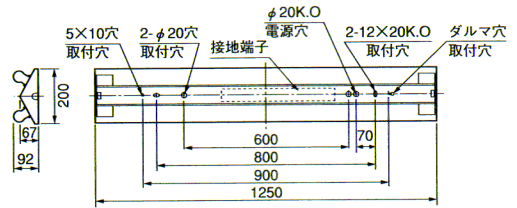

FHF 32W×2
YWV4002 受注

1EU・2EU (PH) © 標準価格 35,500円

- 本体 鋼板・白色仕上
- 反射板 鋼板・白色仕上
- 重さ 3.4kg
- ソケット W731TC/HF
- 鋼板厚さ 0.4 (本体) 0.4 (反射板)

ランプ別梱包
適合ガード: GAFS6 ⑧標準価格 16,200円

防雨・防湿形 (部品防水)

公共施設形名: FSS9MP-322

推奨ランプ FHF32EX-N
全光束 9000 lm

定格	1EU	2EU
消費電力 (W)	99	98
消費効率 (lm/W)	90.9	91.8

FHF 32W×2
YEV4002 受注

1EU・2EU (PH) © 標準価格 49,500円

- 本体 ステンレス・クリア色仕上
- 反射板 ステンレス・クリア色仕上
- 重さ 3.6kg
- つまみネジ P4
- ソケット W731TC/HF
- 鋼板厚さ 0.4 (本体) 0.4 (反射板)

ランプ別梱包
適合ガード: GAFS6 ⑧標準価格 16,200円