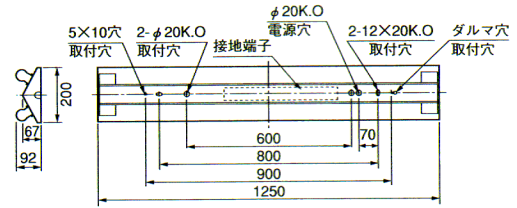

FHF 32W×2
YWV4002 受注

1EU・2EU (PH) © 標準価格 35,500円

- 本体 鋼板・白色仕上
- 反射板 鋼板・白色仕上
- 重さ 3.4kg
- ソケット W731TC/HF
- 鋼板厚さ 0.4 (本体) 0.4 (反射板)

ランプ別梱包
適合ガード: GAFS6 ⑧標準価格 16,200円

防雨・防湿形 (部品防水)

推奨ランプ FHF32EX-N
全光束 9000 lm

定格	1EU	2EU
消費電力 (W)	99	98
消費効率 (lm/W)	90.9	91.8

FHF 32W×2
YEV4002 受注

1EU・2EU (PH) © 標準価格 49,500円

- 本体 ステンレス・クリア色仕上
- 反射板 ステンレス・クリア色仕上
- 重さ 3.6kg
- つまみネジ P4
- ソケット W731TC/HF
- 鋼板厚さ 0.4 (本体) 0.4 (反射板)

ランプ別梱包
適合ガード: GAFS6 ⑧標準価格 16,200円

防雨・防湿形 (部品防水)

推奨ランプ FHF32EX-N
全光束 9000 lm

定格	1EU	2EU
消費電力 (W)	99	98
消費効率 (lm/W)	90.9	91.8

FHF 32W×1
YWH4001 受注

1EU・2EU (PH) © 標準価格 24,500円

- 本体 鋼板・白色仕上
- 反射板 鋼板・白色仕上
- 重さ 3.4kg
- ソケット W731TC/HF
- 鋼板厚さ 0.5 (本体) 0.4 (反射板)

ランプ別梱包
適合ガード: GAFS4 ⑧標準価格 14,700円

防雨・防湿形 (部品防水)

推奨ランプ FHF32EX-N
全光束 4500 lm

定格	1EU	2EU
消費電力 (W)	49	49
消費効率 (lm/W)	91.8	91.8

FHF 32W×1
YEH4001 受注

1EU・2EU (PH) © 標準価格 32,500円

- 本体 ステンレス・クリア色仕上
- 反射板 ステンレス・クリア色仕上
- 重さ 3.1kg
- つまみネジ P4
- ソケット W731TC/HF
- ステンレス厚さ 0.4 (本体) 0.4 (反射板)

ランプ別梱包
適合ガード: GAFS4 ⑧標準価格 14,700円

防雨・防湿形 (部品防水)

推奨ランプ FHF32EX-N
全光束 4500 lm

定格	1EU	2EU
消費電力 (W)	49	49
消費効率 (lm/W)	91.8	91.8