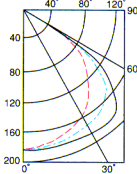

●電源別置き非常灯には使用できません。

FB45122+L4522の場合

配光曲線

照明率表

		照明率 (×0.01)													
		室指数													
天井	壁	床	0.4	0.6	0.8	1.0	1.25	1.5	2.0	2.5	3.0	4.0	5.0	7.0	10.0
70	10	21	28	31	34	37	38	40	42	42	43	44	45	45	45
	50	10	16	23	27	30	33	35	37	39	40	42	43	44	45
	30	10	13	20	24	27	31	32	35	37	39	41	42	43	44
80	10	11	18	21	25	29	30	33	36	37	39	41	42	44	44
	70	10	20	27	30	33	36	37	39	41	42	43	44	45	45
	50	10	16	23	26	30	33	34	37	39	40	41	42	43	44
50	10	13	20	23	27	30	32	35	37	38	40	41	43	44	44
	10	10	11	18	21	25	28	30	33	35	37	39	40	42	43
	50	10	15	23	26	29	32	34	36	38	39	41	41	43	43
30	10	10	13	20	23	27	30	32	34	37	38	39	41	42	43
	10	10	11	18	21	25	28	30	33	35	37	38	40	41	42
	10	10	13	20	23	26	30	31	34	36	37	39	40	41	42
0	0	0	11	17	20	24	27	29	32	34	35	37	38	39	40

●電源別置き非常灯には使用できません。

FB45122+L4532の場合

配光曲線

照明率表

		照明率 (×0.01)													
		室指数													
天井	壁	床	0.4	0.6	0.8	1.0	1.25	1.5	2.0	2.5	3.0	4.0	5.0	7.0	10.0
70	10	20	28	32	35	38	40	42	43	44	45	45	46	46	46
	50	10	15	23	27	31	35	37	39	41	42	43	44	45	45
	30	10	12	20	24	28	32	34	37	39	41	42	43	44	45
80	10	10	18	22	26	30	33	36	38	39	41	42	43	44	45
	50	10	20	27	31	35	37	39	41	42	43	44	45	45	46
	30	10	15	23	27	31	34	36	39	41	42	43	43	44	45
70	10	10	12	20	24	28	32	34	37	39	40	42	43	44	44
	50	10	18	22	26	30	32	36	38	39	41	42	43	43	44
	30	10	10	18	22	26	30	32	36	38	39	41	42	43	44
50	10	15	22	27	30	34	36	38	40	41	42	43	43	44	44
	10	10	12	20	24	28	32	34	37	39	40	41	42	43	43
	30	10	10	18	22	26	30	32	35	37	39	40	41	42	43
30	10	10	12	20	24	28	31	33	36	38	39	40	41	42	43
	10	10	10	18	22	26	30	32	35	37	38	40	40	41	42
	10	10	10	18	22	26	30	32	35	37	38	40	40	41	42
0	0	0	10	17	21	25	29	31	34	36	37	38	39	40	41