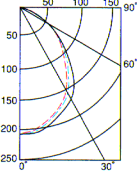

●電源別置き非常灯には使用できません。

FB45122+L4532の場合

配光曲線

照明率表

		照明率 (×0.01)													
		室指数													
天井	壁	床	0.4	0.6	0.8	1.0	1.25	1.5	2.0	2.5	3.0	4.0	5.0	7.0	10.0
70	10	20	28	32	35	38	40	42	43	44	45	45	46	46	46
	50	10	15	23	27	31	35	37	39	41	42	43	44	45	45
	30	10	12	20	24	28	32	34	37	39	41	42	43	44	45
80	10	10	18	22	26	30	33	36	38	39	41	42	43	44	45
	50	10	20	27	31	35	37	39	41	42	43	44	45	45	46
	30	10	15	23	27	31	34	36	39	41	42	43	43	44	45
70	10	10	12	20	24	28	32	34	37	39	40	42	43	44	44
	50	10	18	22	26	30	32	36	38	39	41	42	43	43	44
	30	10	10	18	22	26	30	32	36	38	39	41	42	43	44
50	10	15	22	27	30	34	36	38	40	41	42	43	43	44	44
	10	10	12	20	24	28	32	34	37	39	40	41	42	43	43
	30	10	10	18	22	26	30	32	35	37	39	40	41	42	43
30	10	10	12	20	24	28	31	33	36	38	39	40	41	42	43
	10	10	10	18	22	26	30	32	35	37	38	40	40	41	42
	10	10	10	18	22	26	30	32	35	37	38	40	40	41	42
0	0	0	10	17	21	25	29	31	34	36	37	38	39	40	41

●電源別置き非常灯には使用できません。

FB45122+L4542の場合

配光曲線

照明率表

		照明率 (×0.01)													
		室指数													
天井	壁	床	0.4	0.6	0.8	1.0	1.25	1.5	2.0	2.5	3.0	4.0	5.0	7.0	10.0
70	10	20	27	30	33	36	38	40	41	42	43	44	44	45	45
	50	10	15	23	26	29	33	34	37	39	40	42	42	43	44
	30	10	13	20	23	27	30	32	35	37	38	40	41	43	44
80	10	11	18	21	24	28	30	33	36	37	39	40	42	43	44
	70	10	20	27	30	33	36	37	39	41	41	42	43	44	44
	50	10	15	22	26	29	32	34	37	39	40	41	42	43	44
70	10	12	20	23	26	30	32	35	37	38	40	41	42	44	44
	50	10	11	18	21	24	28	30	33	35	37	39	40	41	43
	30	10	15	22	25	28	32	33	36	38	39	40	41	42	43
50	10	12	19	23	26	30	31	34	36	37	39	40	41	42	42
	10	10	11	18	21	24	28	30	33	35	36	38	39	41	42
	30	10	12	19	22	26	29	31	34	36	37	38	39	41	42
30	10	10	11	17	21	24	28	29	32	35	36	38	39	40	41
	10	10	10	17	21	25	29	32	34	36	37	38	39	41	42
	10	10	10	17	21	25	29	32	34	36	37	38	39	40	41
0	0	0	10	17	20	23	27	28	31	34	35	37	38	39	40