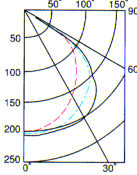

●電源別置き非常灯には使用できません。

FB45122+L4522の場合

配光曲線

照明率表

		照明率 (×0.01)													
		室指数													
天井	壁	床	0.4	0.6	0.8	1.0	1.25	1.5	2.0	2.5	3.0	4.0	5.0	7.0	10.0
70	10	21	28	31	34	37	38	40	42	42	43	44	45	45	45
	50	10	16	23	27	30	33	35	37	39	40	42	43	44	45
	30	10	13	20	24	27	31	32	35	37	39	41	42	43	44
80	10	11	18	21	25	29	30	33	36	37	39	41	42	44	44
	70	10	20	27	30	33	36	37	39	41	42	43	44	45	45
	50	10	16	23	26	30	33	34	37	39	40	41	42	43	44
50	10	13	20	23	27	30	32	35	37	38	40	41	43	44	44
	10	10	11	18	21	25	28	30	33	35	37	39	40	42	43
	50	10	15	23	26	29	32	34	36	38	39	41	41	43	43
30	10	10	13	20	23	27	30	32	34	37	38	39	41	42	43
	10	10	11	18	21	25	28	30	33	35	37	38	40	41	42
	10	10	13	20	23	26	30	31	34	36	37	39	40	41	42
0	0	0	11	17	20	24	27	29	32	34	35	37	38	39	40