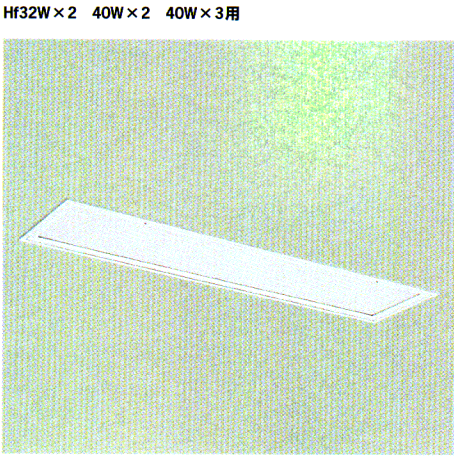

カバー 乳白平カバー **Hf32W×2 40W×2 40W×3用**

B4212

◎ 標準価格 **8,200円**

- 枠 鋼板・白色仕上
- カバー アクリル・乳白色仕上
- 重さ 2.5kg

●非常灯には使用できません。

FB45122+B4212の場合

配光曲線

照明率表