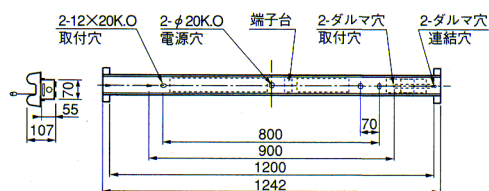

## FHF 32W×2 YLH4002 受注

1EU・2EU (PH) 標準価格 **70,300円**

- 本体 鋼板・白色仕上
- 反射板 鋼板・白色仕上
- 重さ 2.4kg
- ソケット W742T
- 電池 7N25AB
- 鋼板厚さ 0.5 (本体) 0.4 (反射板)

**非常時点灯**  
32W 1灯 50%

推奨ランプ FHF32EX-N  
全光束 9000 lm

定格	1EU	2EU
消費電力 (W)	99	98
消費効率 (lm/W)	90.9	91.8

ランプ別梱包  
適合連結金具：REA40 標準価格 600円  
適合カード：GAF28 標準価格 6,600円  
同タイプ器具：YL4002  
●非常時には2灯中の1灯が1600lmで点灯します。

保守率：0.75

器具高さ (m)	1.00	2.00	2.50	2.70	3.00	3.50	4.00	5.00	6.00	7.00
単体配置	A1	3.5	4.8	5.0	5.0	5.1	5.1	5.2	5.2	5.1
	B	2.6	3.5	3.8	3.9	4.1	4.3	4.4	4.4	4.3
	A2	4.1	5.0	5.3	5.3	5.4	5.5	5.5	5.3	4.9
直線配置	A	9.0	12.0	12.9	13.2	13.6	14.1	14.3	14.7	14.8
	B	6.2	8.7	9.5	9.8	10.3	10.9	11.4	12.1	12.4
四角配置	A	8.4	11.4	12.2	12.4	12.7	13.1	13.4	14.0	14.6
	B	5.8	8.2	9.0	9.2	9.6	10.1	10.6	11.5	12.2