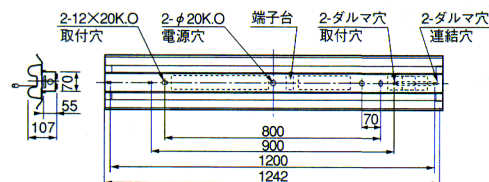

定格	1EU	2EU
消費電力 (W)	99	98
消費効率 (lm/W)	90.9	91.8

ランプ別梱包  
適合連結金具：REA40 標準価格 600円  
適合反射笠用連結金具：REA47 標準価格 760円  
適合カード：GAF31 標準価格 7,200円  
同タイプ器具：YH4002  
●非常時には2灯中の1灯が1600lmで点灯します。

保守率 0.75

器具高さ (m)	1.0	2.0	2.5	2.7	3.0	3.5	4.0	5.0	6.0	7.0
単体配置	A1	4.3	5.5	5.8	6.0	6.1	6.3	6.5	6.7	6.6
	B	3.1	4.2	4.6	4.7	4.9	5.2	5.4	5.6	5.7
	A2	3.7	5.1	5.5	5.7	5.8	6.0	6.1	6.4	6.4
直線配置	A	9.5	12.8	14.0	14.4	14.9	15.7	16.3	17.2	17.8
	B	7.3	10.2	11.3	11.7	12.2	13.0	13.6	14.7	15.4
四角配置	A	9.2	12.1	13.1	13.5	13.9	14.7	15.2	16.0	16.8
	B	7.0	9.6	10.6	10.9	11.4	12.1	12.7	13.7	14.6