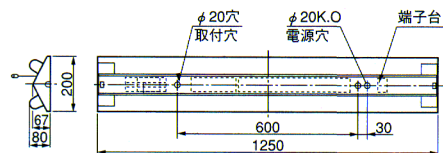

FHF 32W×2 YVH4002 受注

1EU・2EU (PH) 標準価格 **74,800円**

- 本体 鋼板・亜鉛メッキ仕上
- 反射板 鋼板・白色仕上
- 重さ 3.5kg
- ソケット W741T
- 電池 7N25AB
- 鋼板厚さ 0.4 (本体) 0.4 (反射板)

非常時点灯
32W 1灯 50%

推奨ランプ FHF32EX-N
全光束 9000 lm

定格	1EU	2EU
消費電力 (W)	99	98
消費効率 (lm/W)	90.9	91.8

ランプ別梱包
適合カード：GAF31 標準価格 7,200円

同タイプ器具：YV4002
●非常時には2灯中の1灯が1600lmで点灯します。

FHF 32W×2 YHH4002 受注

1EU・2EU (PH) 標準価格 **70,900円**

- 本体 鋼板・白色仕上
- 反射板 鋼板・白色仕上
- 重さ 2.4kg
- ソケット W742T
- 電池 7N25AB
- 鋼板厚さ 0.5 (本体) 0.4 (反射板)
- 充電インジケータ付

非常時点灯
32W 1灯 50%

推奨ランプ FHF32EX-N
全光束 9000 lm

定格	1EU	2EU
消費電力 (W)	99	98
消費効率 (lm/W)	90.9	91.8

ランプ別梱包
適合連結金具：REA40 標準価格 600円
適合反射笠用連結金具：REA47 標準価格 760円
適合カード：GAF31 標準価格 7,200円
同タイプ器具：YH4002
●非常時には2灯中の1灯が1600lmで点灯します。

保守率 0.75

器具高さ (m)	1.0	2.0	2.5	2.7	3.0	3.5	4.0	5.0	6.0	7.0
単体配置	A1	4.3	5.5	5.8	6.0	6.1	6.3	6.5	6.7	6.6
	B	3.1	4.2	4.6	4.7	4.9	5.2	5.4	5.6	5.7
	A2	3.7	5.1	5.5	5.7	5.8	6.0	6.1	6.4	6.4
直線配置	A	9.5	12.8	14.0	14.4	14.9	15.7	16.3	17.2	17.8
	B	7.3	10.2	11.3	11.7	12.2	13.0	13.6	14.7	15.4
四角配置	A	9.2	12.1	13.1	13.5	13.9	14.7	15.2	16.0	16.8
	B	7.0	9.6	10.6	10.9	11.4	12.1	12.7	13.7	14.6

非常用照明器具

FHF 32W×2 YLH4002 受注

1EU・2EU (PH) 標準価格 **70,300円**

- 本体 鋼板・白色仕上
- 反射板 鋼板・白色仕上
- 重さ 2.4kg
- ソケット W742T
- 電池 7N25AB
- 鋼板厚さ 0.5 (本体) 0.4 (反射板)

非常時点灯
32W 1灯 50%

推奨ランプ FHF32EX-N
全光束 9000 lm

定格	1EU	2EU
消費電力 (W)	99	98
消費効率 (lm/W)	90.9	91.8

ランプ別梱包
適合連結金具：REA40 標準価格 600円
適合カード：GAF28 標準価格 6,600円
同タイプ器具：YL4002
●非常時には2灯中の1灯が1600lmで点灯します。

保守率：0.75

器具高さ (m)	1.00	2.00	2.50	2.70	3.00	3.50	4.00	5.00	6.00	7.00
単体配置	A1	3.5	4.8	5.0	5.0	5.1	5.1	5.2	5.2	5.1
	B	2.6	3.5	3.8	3.9	4.1	4.3	4.4	4.4	4.3
	A2	4.1	5.0	5.3	5.3	5.4	5.5	5.5	5.3	4.9
直線配置	A	9.0	12.0	12.9	13.2	13.6	14.1	14.3	14.7	14.8
	B	6.2	8.7	9.5	9.8	10.3	10.9	11.4	12.1	12.4
四角配置	A	8.4	11.4	12.2	12.4	12.7	13.1	13.4	14.0	14.6
	B	5.8	8.2	9.0	9.2	9.6	10.1	10.6	11.5	12.2

(注) オプションを取り付けた場合、照度範囲が変わります。ご注意ください。