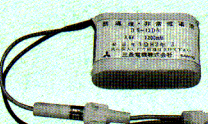

3N12DA

◎標準価格 **5,700円**

- ●3.6V1200mAh
- ●充電方式(トリクル充電)