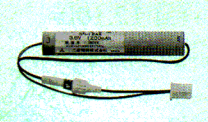

3N12AA

◎標準価格 **5,700円**

- ●3.6V1200mAh
- ●充電方式(トリクル充電)