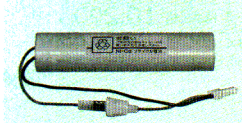

4N12DD

◎標準価格 **4,800円**

- ●4.8V1200mAh
- ●充電方式(トリクル充電)