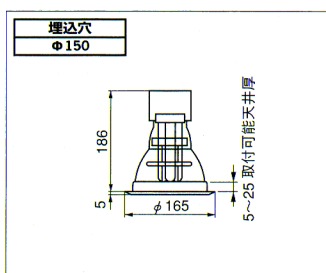

BBダウンライト・13W×1

FRS11-D131

(BD5551)

1L 標準価格 9,900円

- 枠 鋼板・白色仕上 (マンセル 5Y9/0.5)
- 反射板 アルミ・銀色鏡面仕上
- 重さ 1.0kg
- 使用ランプ FDL13EX-N

ランプ同梱包

被照射面との距離は10cm以上離してください。

推奨ランプ FDL13EX
全光束 800 lm