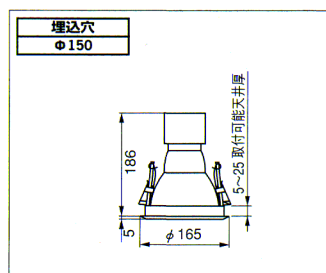

ランプ同梱包

同タイプ非常用器具：BDK3021 1EL 標準価格 42,000円

被照射面との距離は10cm以上離してください。

推奨ランプ FDL27EX
全光束 1550 lm

規格	1L
消費電力 (W)	34
消費効率 (lm/W)	45.6

BBダウンライト・13W×1

FRS11-D131

(BD5551)

1L 標準価格 9,900円

- ●枠 鋼板・白色仕上 (マンセル 5Y9/0.5)
- ●反射板 アルミ・銀色鏡面仕上
- ●重さ 1.0kg
- ●使用ランプ FDL13EX-N

ランプ同梱包

被照射面との距離は10cm以上離してください。