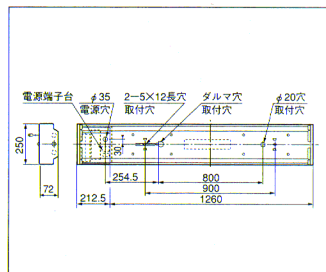

- 本体 鋼板・白色仕上
- 反射板 鋼板・白色仕上
- ルーバ 鋼板・アルミ蒸着半鏡面仕上
- 重さ 6.5kg
- ソケット L401T
- 電池 7N25AB
- 鋼板厚さ 0.6 (本体) 0.4 (反射板)

非常時点灯
32W 1H 50%

ランプ別梱包

●非常時には2灯中の1灯が1600lmで点灯します。

推奨ランプ FHF32EX-N
全光束 9000 lm

規格	1EU	2EU	1ESH	2ESH
消費電力 (W)	104	103	104	103
消費効率 (lm/W)	86.5	87.4	86.5	87.4