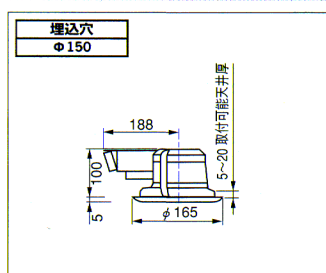

規格	1L
消費電力 (W)	19
消費効率 (lm/W)	42.1

BBダウンライト・13W×1

FRS11S-D131

(BD5521A)

1L 標準価格 12,100円

- 本体 鋼板・亜鉛メッキ仕上
- 反射板 アルミ・銀色鏡面仕上
- 補助反射板 鋼板・白色仕上
- 枠 鋼板・オフホワイト仕上 (マンセル 5Y9/0.5)
- 重量 1.1kg
- 使用ランプ FDL13EX-N (ルビカエース色)

ランプ同梱包

被照射面との距離は10cm以上離してください。

推奨ランプ FDL13EX
全光束 800 lm

規格	1L
消費電力 (W)	19
消費効率 (lm/W)	42.1