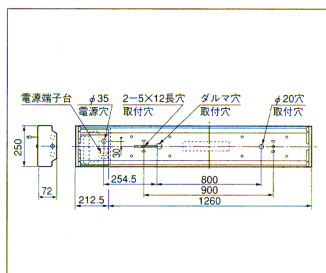

- 本体 鋼板・白色仕上
- 反射板 鋼板・白色仕上
- ルーバ 鋼板・アルミ蒸着半鏡面仕上
- 重さ 6.5kg
- ソケット L401T
- 電池 7N25AB
- 鋼板厚さ 0.6 (本体) 0.4 (反射板)

非常時点灯
32W 1H 50%

ランプ別梱包

●非常時には2灯中の1灯が1600lmで点灯します。

推奨ランプ FHF32EX-N
全光束 9000 lm

規格	1EU	2EU	1ESH	2ESH
消費電力 (W)	104	103	104	103
消費効率 (lm/W)	86.5	87.4	86.5	87.4

- 本体 鋼板・白色仕上
- 反射板 鋼板・白色仕上
- ルーバ 鋼板・白色仕上
- 重さ 6.5kg
- ソケット L401T
- 電池 7N25AB
- 鋼板厚さ 0.6 (本体) 0.4 (反射板)

非常時点灯
32W 1H 50%

ランプ別梱包

●非常時には2灯中の1灯が1600lmで点灯します。

推奨ランプ FHF32EX-N
全光束 9000 lm

規格	1EU	2EU	1ESH	2ESH
消費電力 (W)	104	103	104	103
消費効率 (lm/W)	86.5	87.4	86.5	87.4