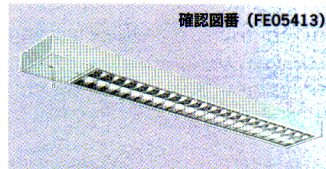

非常用照明器具・蓄電池内蔵形・FHF32W×2

K1-FSL2V2-322

(YXH4022A+L4852A)

受注

V2タイプ

1EU・2EU (PH) 標準価格 103,300円

1ESH・2ESH (PT) 標準価格 109,300円

本体：YXH4022A 1EU・2EU (PH) 標準価格 83,000円
 1ESH・2ESH (PT) 標準価格 89,000円
 ルーバ：L4852A 標準価格 20,300円

- 本体 鋼板・白色仕上
- 反射板 鋼板・白色仕上
- ルーバ 鋼板・アルミ蒸着半鏡面仕上
- 重さ 6.5kg
- ソケット L401T
- 電池 7N25AB
- 鋼板厚さ 0.6 (本体) 0.4 (反射板)

非常時点灯
32W 1H 50%

ランプ別梱包

●非常時には2灯中の1灯が1600lmで点灯します。

推奨ランプ FHF32EX-N
全光束 9000 lm

規格	1EU	2EU	1ESH	2ESH
消費電力 (W)	104	103	104	103
消費効率 (lm/W)	86.5	87.4	86.5	87.4