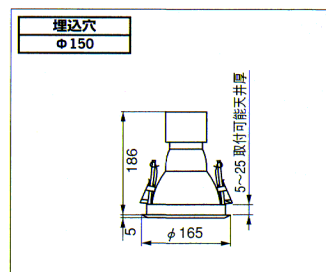

ランプ同梱包

同タイプ非常用器具：BDH2021 1EL 標準価格 40,000円

被照射面との距離は10cm以上離してください。

推奨ランプ FDL18EX
全光束 1070 lm

規格	1L
消費電力 (W)	23
消費効率 (lm/W)	46.5

BBダウンライト・27W×1

FRS11-D271

(BD3621)

コーンタイプ

1L 標準価格 11,600円

- ●本体 鋼板・亜鉛メッキ仕上
- ●反射板 アルミ・銀色鏡面仕上
- ●枠 鋼板・オフホワイト仕上 (マンセル 5Y9/0.5)
- ●重量 1.0kg
- ●使用ランプ FDL27EX-N (ルビカエース色)