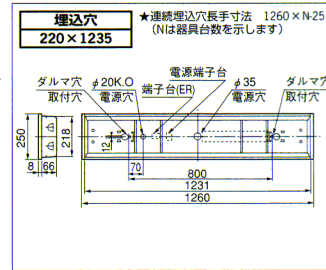

- 1EU・2EU (PH) 標準価格 82,000円
- 1ESH・2ESH (PT) 標準価格 88,000円

- 本体 鋼板・白色仕上
- 反射板 鋼板・白色仕上
- 重さ 9.3kg
- つまみネジ R1
- ソケット W771T
- 電池 7N25AB
- 鋼板厚さ 0.6 (本体) 0.5 (反射板)

ランプ別梱包
 適合連結金具：REB27 標準価格 710円

●非常時には2灯中の1灯が1600mで点灯します。

基本形 ソケット露出形 オプション取付可能形 既設天井対応形

推奨ランプ FHF32EX-N
 全光束 9000 lm

規格	1EU	2EU	1ESH	2ESH
消費電力 (W)	104	103	104	103
消費効率 (lm/W)	86.5	87.4	86.5	87.4

HF埋込形器具・FHF32W×2

FRS15F2-322 **New** **受注**
(YB4002A+Y40012A)

- 1EU・2EU (PH) 標準価格 40,900円
 - 1ESH・2ESH (PT) 標準価格 46,900円
- 本体：YB4002A 1EU・2EU 標準価格 25,500円
 Y40012A 1EU・2EU 標準価格 25,500円
- カバー：Y40012A 標準価格 15,400円

- 枠 白色仕上
- カバー 乳白アクリル
- 重さ 6.6kg
- ソケット L401T
- 鋼板厚さ 0.6 (本体) 0.4 (反射板)
- 使用ランプ FHF32EX-N

ランプ別梱包

推奨ランプ FHF32EX-N
 全光束 9000 lm

遮光角 横方向 15度
 縦方向 0度

規格	1EU	2EU	1ESH	2ESH	1ER	2ER
消費電力 (W)	99	98	99	98	99	98
消費効率 (lm/W)	90.9	91.8	90.9	91.8	90.9	91.8