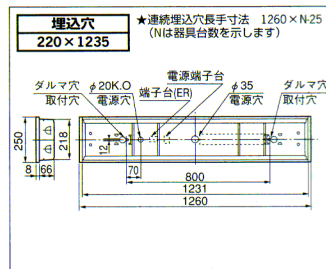

HF埋込形器具・FHF32W×2

FRS15F1A-322 **New** **受注**
(YB4002A+D4112A)

- 1EU・2EU (PH) 標準価格 34,900円
 - 1ESH・2ESH (PT) 標準価格 40,900円
 - 1ER・2ER (PA) 標準価格 43,400円
- 本体：YB4002A 1EU・2EU (PH) 標準価格 25,500円
 1ESH・2ESH (PT) 標準価格 31,500円
 1ER・2ER (PA) **受注** 標準価格 34,000円
- カバー：D4112A **受注** 標準価格 9,400円

- 本体 鋼板・白色仕上
- 反射板 鋼板・白色仕上
- 枠 鋼板・白色仕上
- カバー プリズムアクリル透明仕上
- 重さ 6.5kg
- ソケット L401T
- 鋼板厚さ 0.6 (本体) 0.4 (反射板)

カバー・ランプ別梱包
 適合連結金具：REB52 標準価格 700円

ダクト回避形

推奨ランプ FHF32EX-N
 全光束 9000 lm

遮光角 横方向 15度
 縦方向 0度

規格	1EU	2EU	1ESH	2ESH	1ER	2ER
消費電力 (W)	99	98	99	98	99	98
消費効率 (lm/W)	90.9	91.8	90.9	91.8	90.9	91.8

- 1EU・2EU (PH) 標準価格 82,000円
- 1ESH・2ESH (PT) 標準価格 88,000円

- 本体 鋼板・白色仕上
- 反射板 鋼板・白色仕上
- 重さ 9.3kg
- つまみネジ R1
- ソケット W771T
- 電池 7N25AB
- 鋼板厚さ 0.6 (本体) 0.5 (反射板)

ランプ別梱包
 適合連結金具：REB27 標準価格 710円

●非常時には2灯中の1灯が1600mで点灯します。