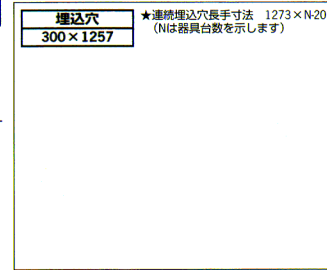

- 枠 白色仕上
- カバー 乳白アクリル
- 重さ 6.6kg
- ソケット L401T
- 鋼板厚さ 0.6 (本体) 0.4 (反射板)
- 使用ランプ FHF32EX-N

ランプ別梱包

推奨ランプ FHF32EX-N
 全光束 9000 lm

遮光角 横方向 15度
 縦方向 0度

規格	1EU	2EU	1ESH	2ESH	1ER	2ER
消費電力 (W)	99	98	99	98	99	98
消費効率 (lm/W)	90.9	91.8	90.9	91.8	90.9	91.8

HF既設天井対応形器具・FHF32W×2

FRS18L1V1-322 **受注**
(YB4112+L4522)

- 1EU・2EU (PH) 標準価格 61,900円
- 1EU・2EU (PH) 標準価格 67,900円
- 1ER・2ER (PA) 標準価格 70,400円

- 本体 鋼板・白色仕上
- 反射板 鋼板・白色仕上
- 枠 鋼板・白色仕上
- ルーバ 鋼板・アルミ鏡面仕上
- 重さ 9.7kg
- つまみネジ R1
- ソケット W771T
- 鋼板厚さ 0.6 (本体) 0.5 (反射板)

ランプ別梱包
 適合連結金具：REB27 標準価格 710円

V1タイプ

推奨ランプ FHF32EX-N
 全光束 9000 lm

遮光角 横方向 30度
 縦方向 30度

規格	1EC	1EC	1EC	1EC	1EC	1EC
消費電力 (W)	49	49	49	49	49	49
消費効率 (lm/W)	91.8	91.8	91.8	91.8	91.8	91.8

公共施設用照明器具