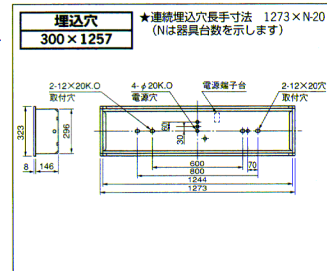

推奨ランプ FHF32EX-N
全光束 9000 lm

規格	1EU	2EU	1ESH	2ESH
消費電力 (W)	104	103	104	103
消費効率 (lm/W)	86.5	87.4	86.5	87.4

HF埋込形器具・FHF32W×2

FRS15F2-322 **New** **受注**
(YB4002A+Y40012A)

1. 1EU・2EU (PH) 標準価格 40,900円
   - 1ESH・2ESH (PT) 標準価格 46,900円
2. 本体：YB4002A 1EU・2EU 標準価格 25,500円
   Y40012A 1EU・2EU 標準価格 25,500円
3. カバー：Y40012A 標準価格 15,400円

- ●枠 白色仕上
- ●カバー 乳白アクリル
- ●重さ 6.6kg
- ●ソケット L401T
- ●鋼板厚さ 0.6 (本体) 0.4 (反射板)
- ●使用ランプ FHF32EX-N

ランプ別梱包