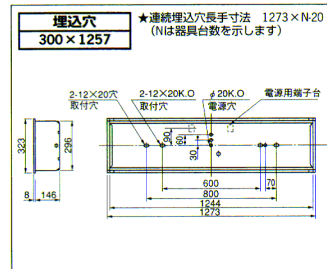

推奨ランプ FHF32EX-N
全光束 9000 lm

規格	1EU	2EU	1ESH	2ESH
消費電力 (W)	104	103	104	103
消費効率 (lm/W)	86.5	87.4	86.5	87.4

非常用照明器具・蓄電池内蔵形・FHF32W×2

K1-FRS18-322 (YB4112)

- 1EU・2EU (PH) 標準価格 82,000円
- 1ESH・2ESH (PT) 標準価格 88,000円

- ●本体 鋼板・白色仕上
- ●反射板 鋼板・白色仕上
- ●重さ 9.3kg
- ●つまみネジ R1
- ●ソケット W771T
- ●電池 7N25AB
- ●鋼板厚さ 0.6 (本体) 0.5 (反射板)

ランプ別梱包
適合連結金具：REB27 標準価格 710円

●非常時には2灯中の1灯が1600mで点灯します。

基本形 ソケット露出形 オプション取付可能形 既設天井対応形